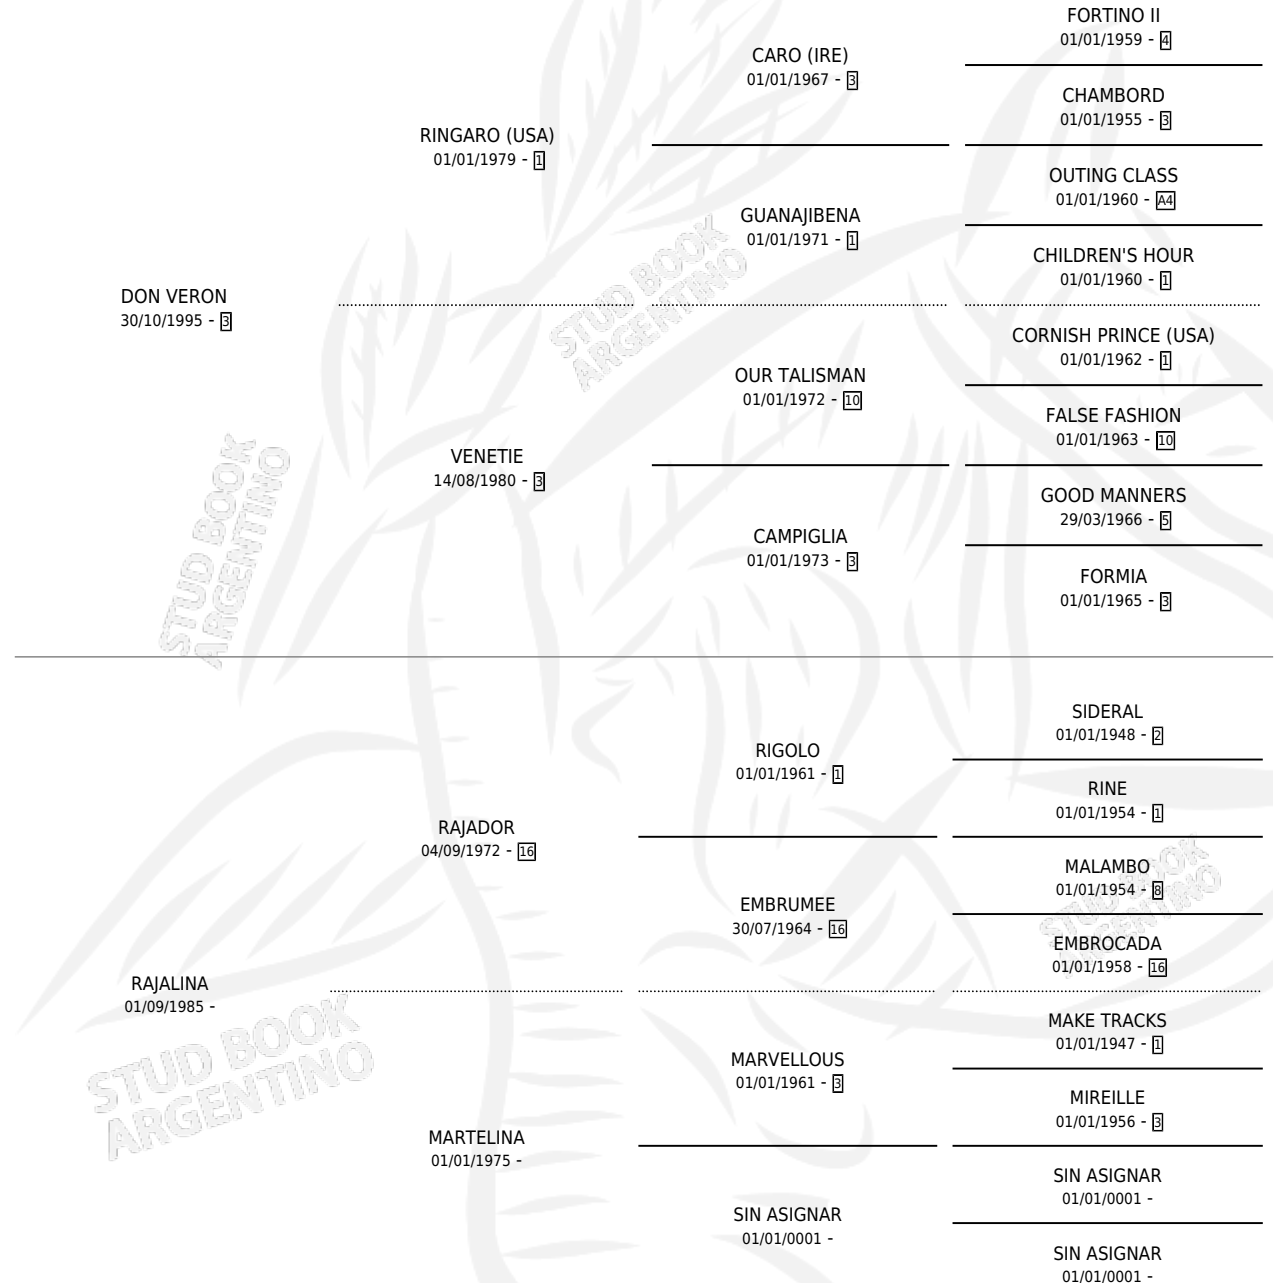

REPENT

por **DON VERON** y **RAJALINA** por **RAJADOR**

Argentina · Hembra · Zaino o Tordillo · SP · 15/11/2006
Familia · Volumen 39

ESTADO

TIPIFICACIÓN SANGUÍNEA	X
TIPIFICACIÓN POR ADN	X
PASAPORTE	X
IDENTIFICACIÓN POR MICROCHIP	X
REPRODUCTOR	X

Lugar de nacimiento: Harvey

Criador: James Lorena

PEDIGREE

REPENT

Datos oficiales del Stud Book Argentino

Documento generado el 05/05/2026

studbook.org.ar