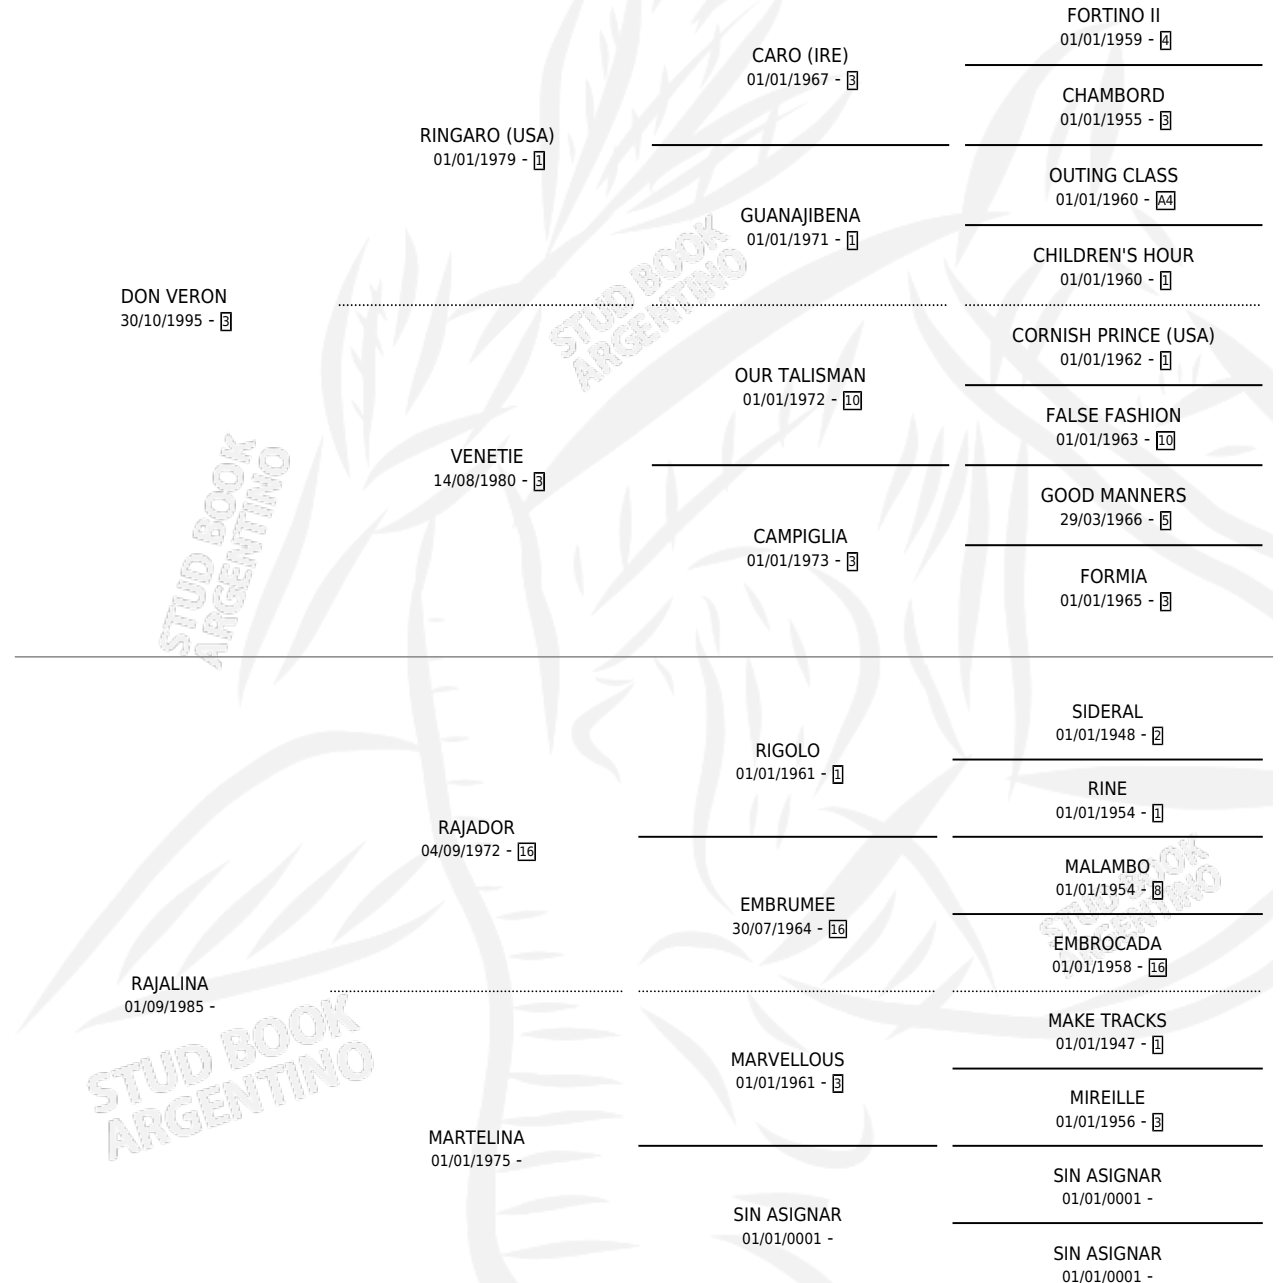

REPENT

por **DON VERON** y **RAJALINA** por **RAJADOR**

Argentina · Hembra · Zaino o Tordillo · SP · 15/11/2006
Familia · Volumen 39

ESTADO

TIPIFICACIÓN SANGUÍNEA	X
TIPIFICACIÓN POR ADN	X
PASAPORTE	X
IDENTIFICACIÓN POR MICROCHIP	X
REPRODUCTOR	X

Lugar de nacimiento: Harvey

Criador: James Lorena

PEDIGREE