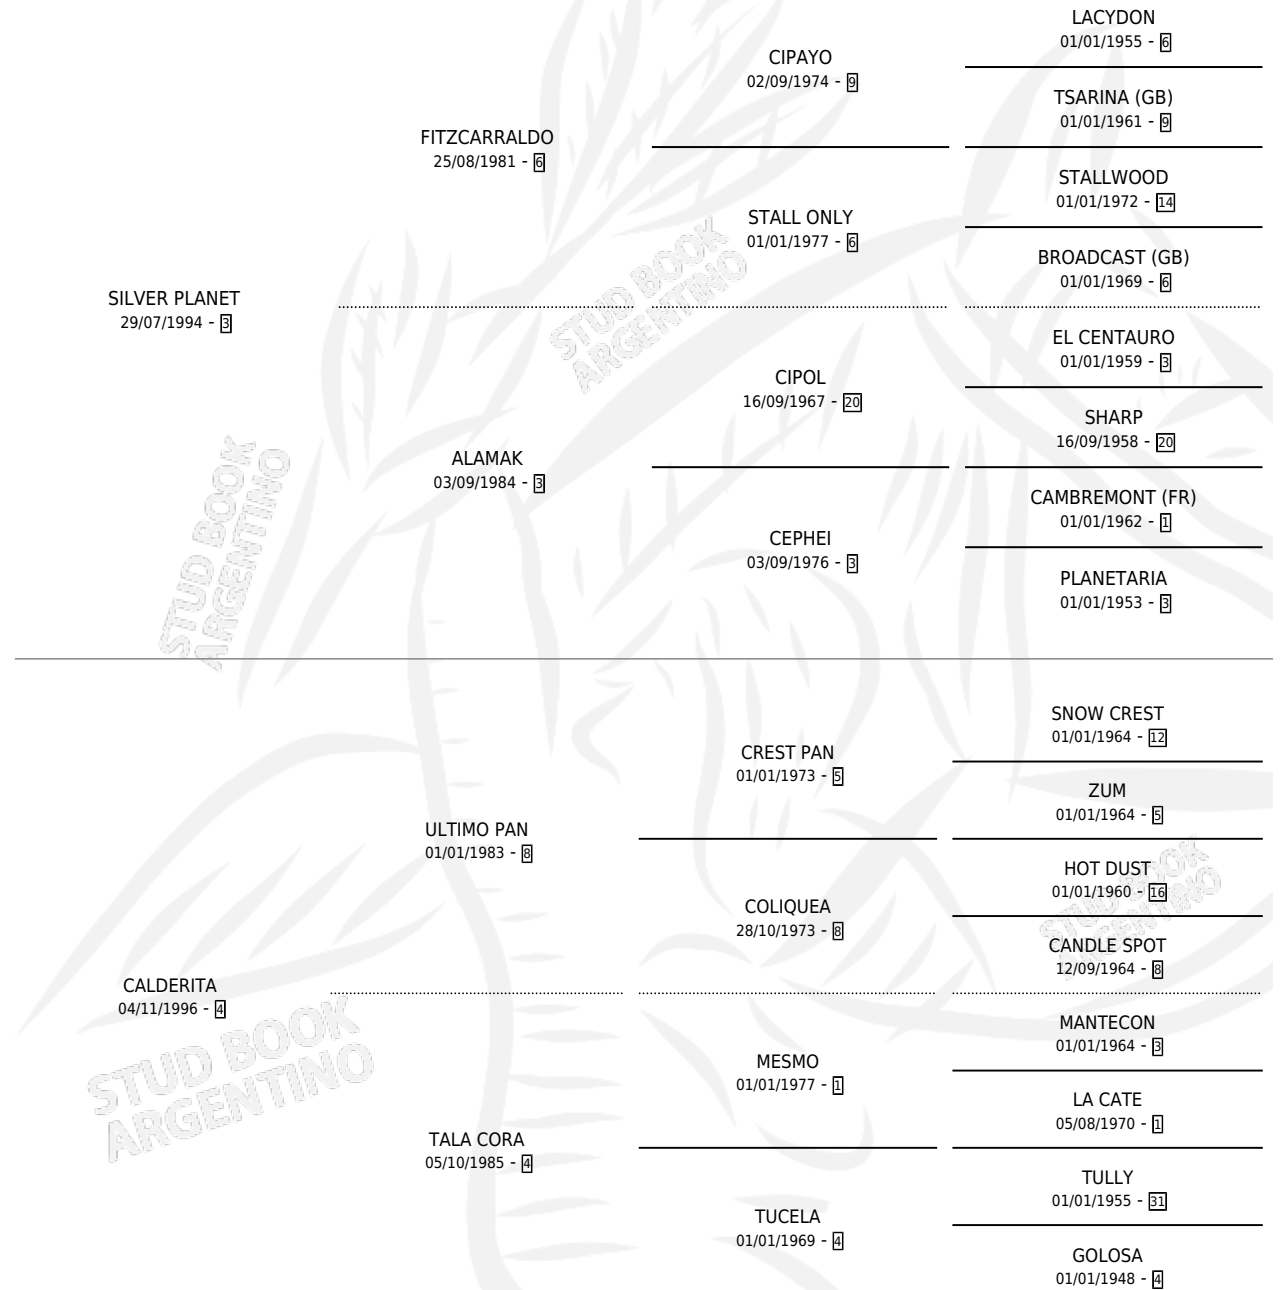

GRAN MARZ

por SILVER PLANET y CALDERITA por ULTIMO PAN

Argentina · Macho · Alazan · SP · 18/11/2006
Familia 4-h · Volumen 39

ESTADO

TIPIFICACIÓN SANGUÍNEA	X
TIPIFICACIÓN POR ADN	✓
PASAPORTE	X
IDENTIFICACIÓN POR MICROCHIP	X
REPRODUCTOR	X

Lugar de nacimiento: Adi

Criador: Sin dato

PEDIGREE

GRAN MARZ

Datos oficiales del Stud Book Argentino

Documento generado el 05/05/2026

studbook.org.ar