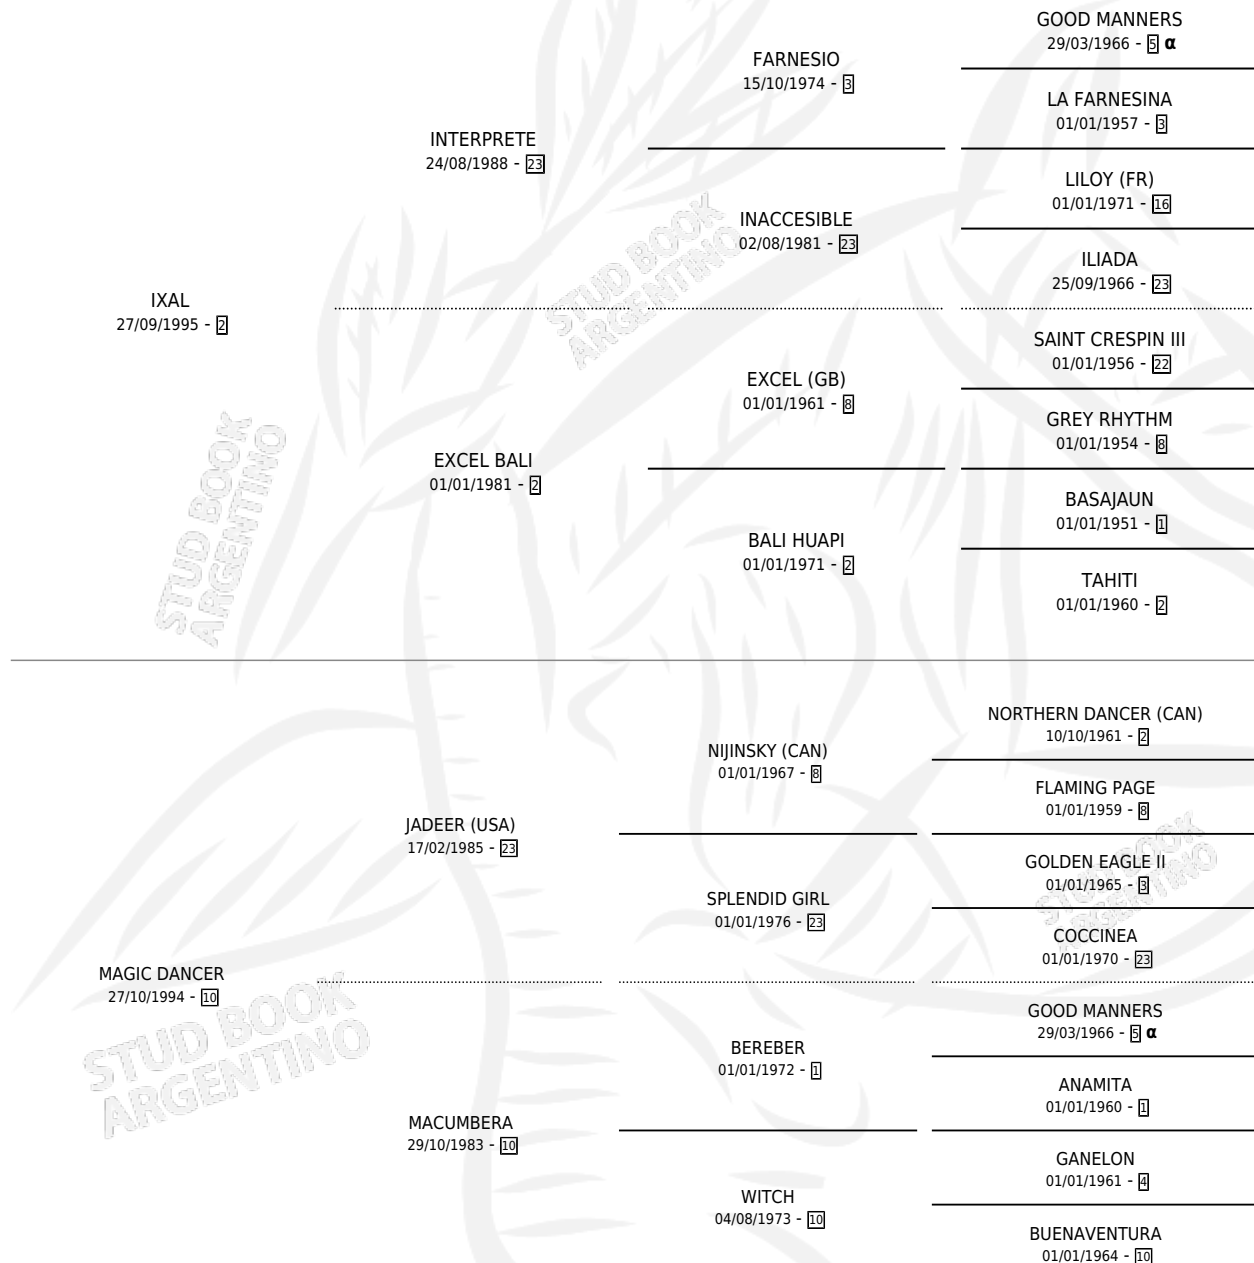

## ESTADO

TIPIFICACIÓN SANGUÍNEA	X
TIPIFICACIÓN POR ADN	✓
PASAPORTE	X
IDENTIFICACIÓN POR MICROCHIP	X
REPRODUCTOR	✓

**Lugar de nacimiento:** Adi

**Criador:** Sin dato

~