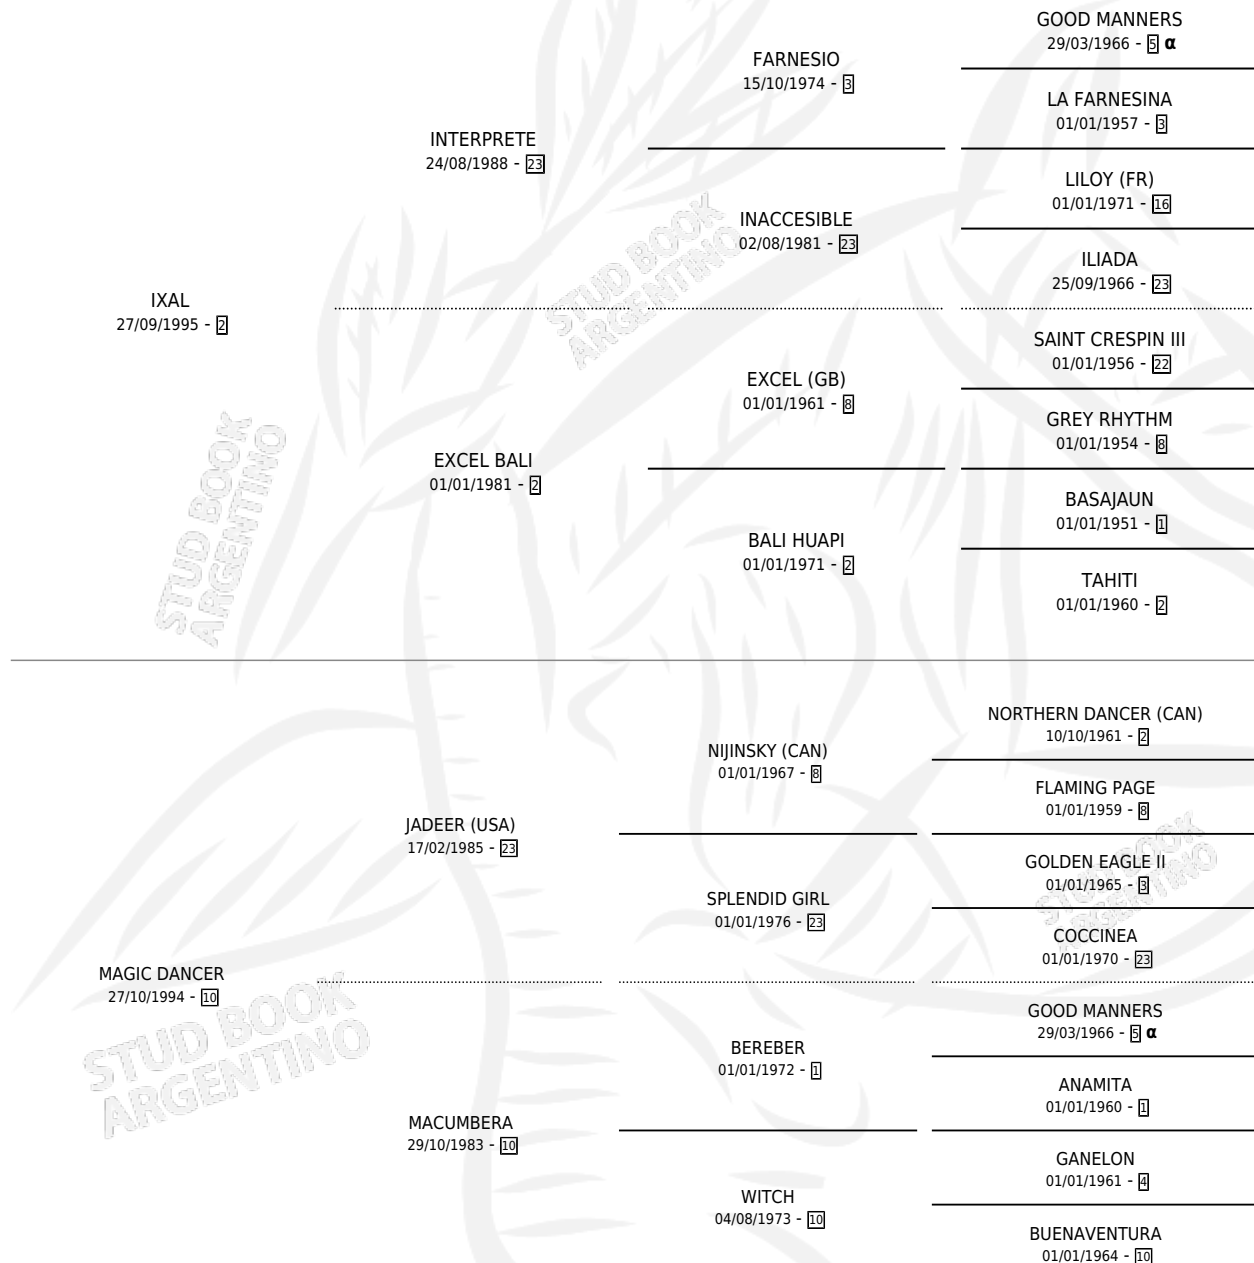

Lugar de nacimiento: Adi

Criador: Sin dato

~

HIJOS

	MACHOS	HEMBRAS
8 NACIERON	4	4
6 CORRIERON	3	3
5 GANARON	3	2
0 GANADORES CL	0 GANADORES GR	0 GANADORES G1

PEDIGREE

INBREEDING : α

CAMPAÑA

Solo carreras oficiales de Argentina

POR EDAD

EDAD	CC	1°	2°	3°	4°	5°	NP	CLC	CLG	CLCG1	CLGG1	IMPORTE	GANANCIA / CC
3 AÑOS	2	0	0	0	0	0	2	0	0	0	0	\$0	\$0
TOTALES	2	0	0	0	0	0	2	0	0	0	0	\$0	\$0
%		0.0%	0.0%	0.0%	0.0%	0.0%	100%	0.0%	0.0%	0.0%	0.0%		