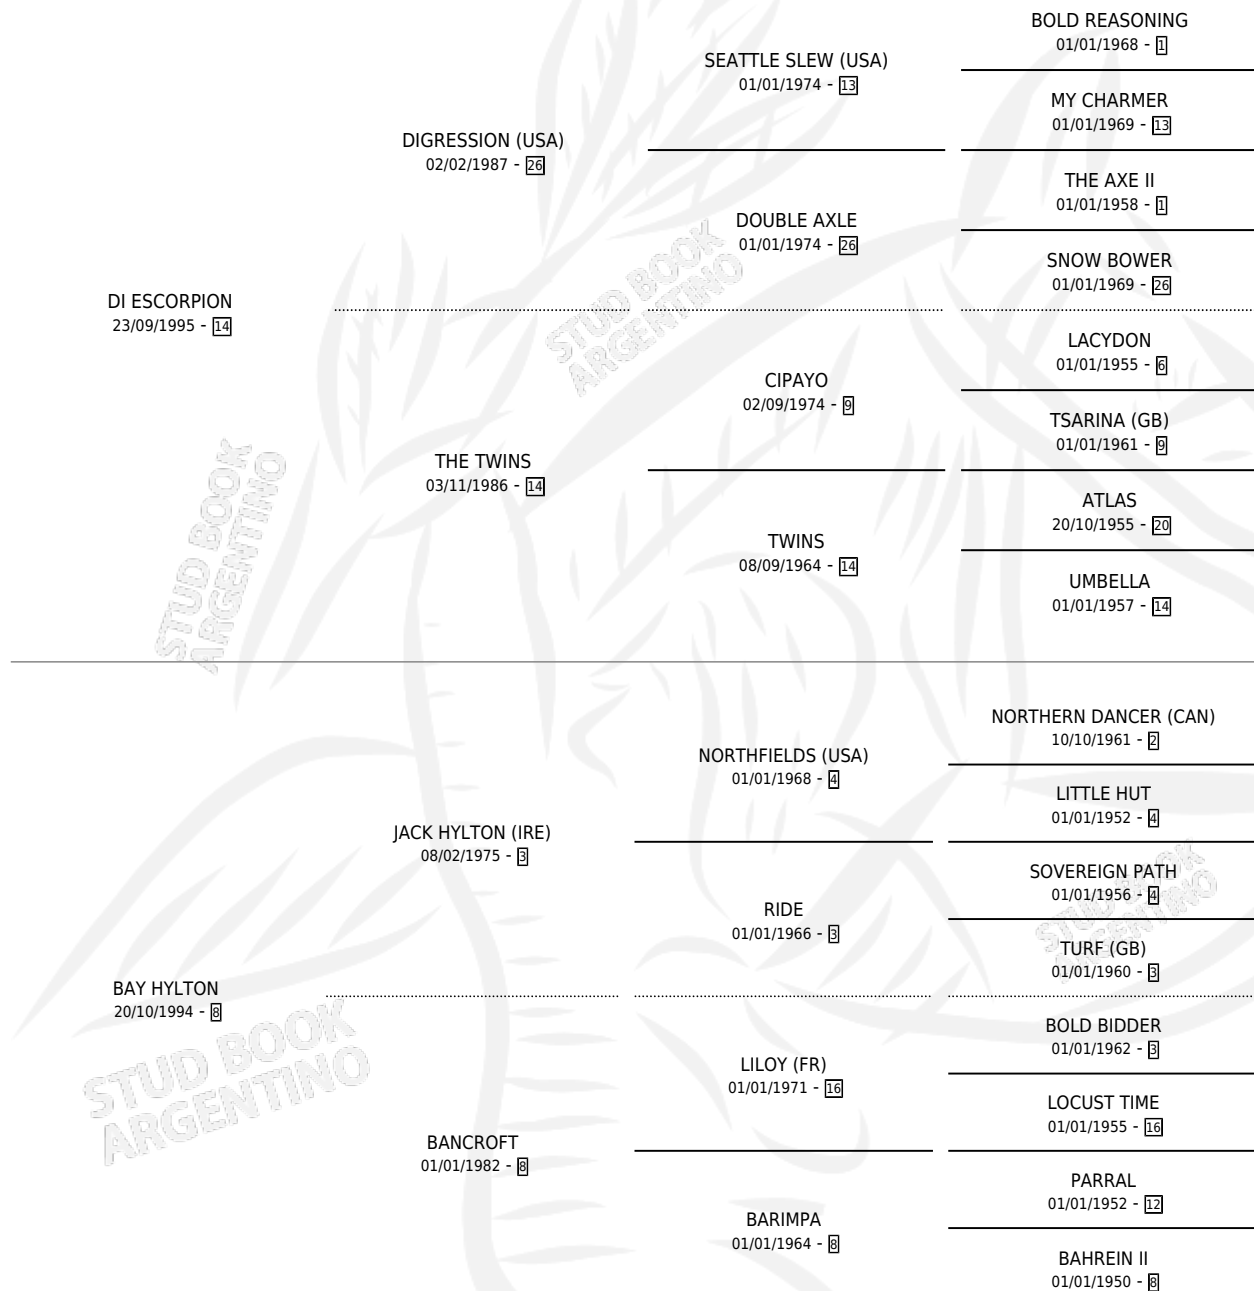

DI EARLY

por **DI ESCORPION** y **BAY HYLTON** por **JACK HYLTON**
(IRE)

Argentina · Macho · Alazan · SP · 16/11/2006
Familia 8-a · Volumen 39

ESTADO

TIPIFICACIÓN SANGUÍNEA	X
TIPIFICACIÓN POR ADN	X
PASAPORTE	X
IDENTIFICACIÓN POR MICROCHIP	X
REPRODUCTOR	X

Lugar de nacimiento: Ojos Verdes

Criador: Ojos Verdes

PEDIGREE

DI EARLY

Datos oficiales del Stud Book Argentino

Documento generado el 15/05/2026

studbook.org.ar