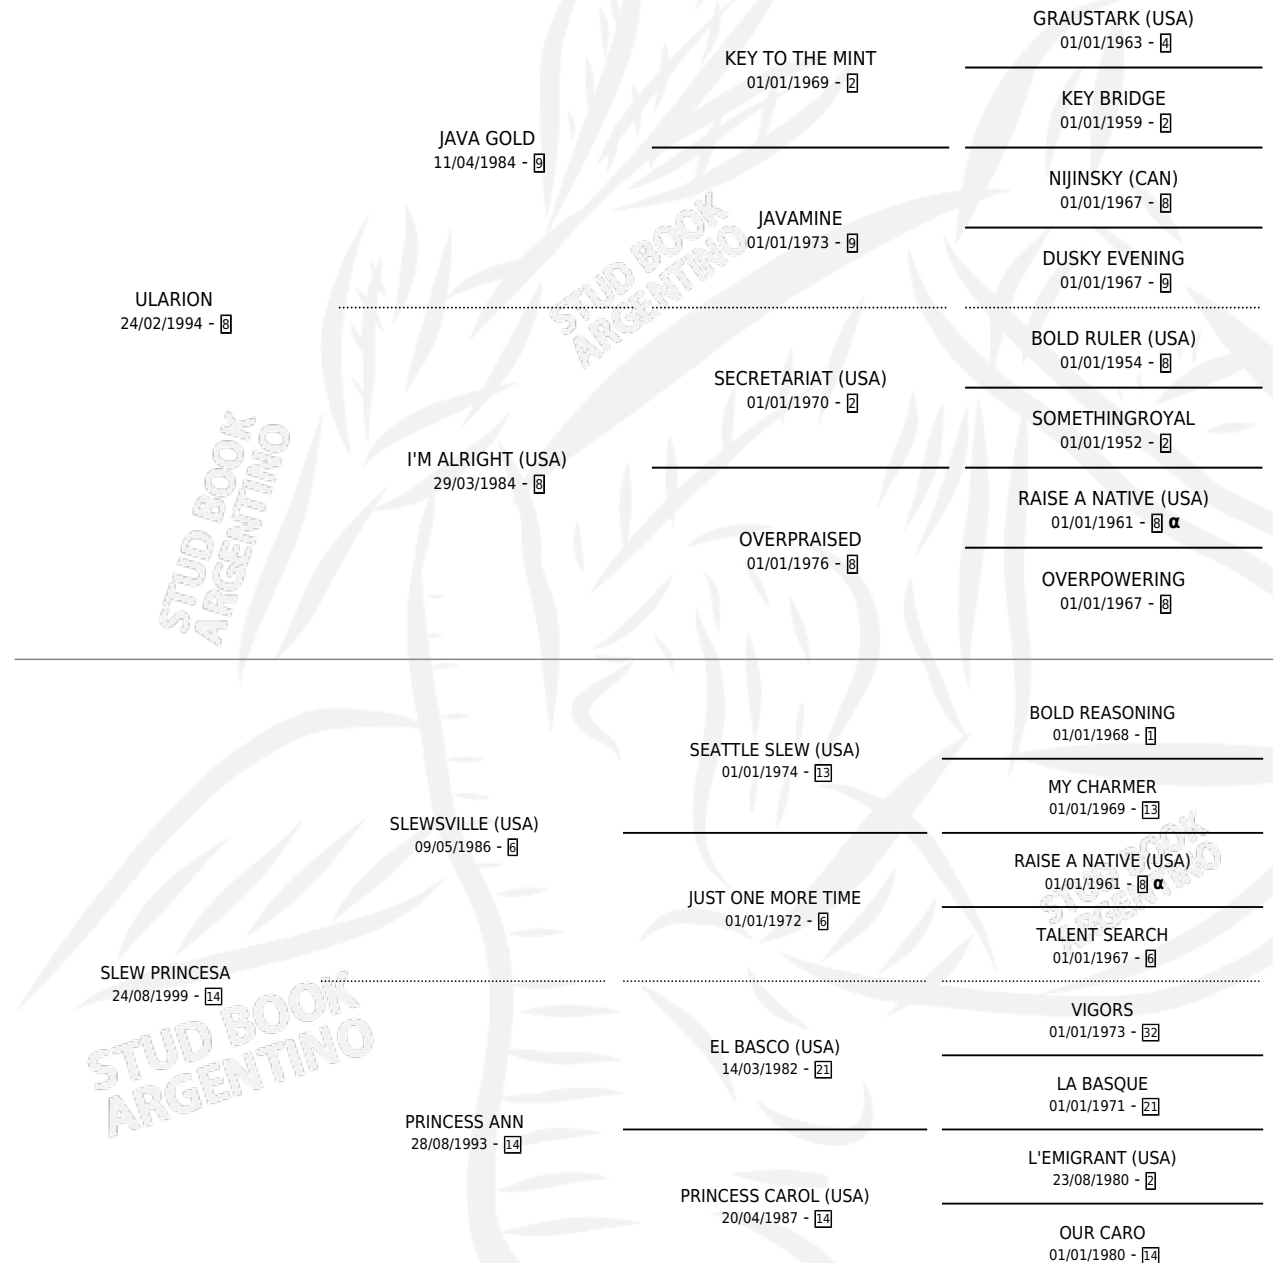

LESNERCITA

por ULARION y SLEW PRINCESA por SLEWSVILLE (USA)

Argentina · Hembra · Alazan · SP · 26/10/2006
Familia 14-f · Volumen 39

ESTADO

TIPIFICACIÓN SANGUÍNEA	X
TIPIFICACIÓN POR ADN	✓
PASAPORTE	✓
IDENTIFICACIÓN POR MICROCHIP	X
REPRODUCTOR	✓

Lugar de nacimiento: El Abuelo A

Criador: El Abuelo A

~

HIJOS

	MACHOS	HEMBRAS
5 NACIERON	2	3
4 CORRIERON	1	3
3 GANARON	1	2
0 GANADORES CL	0 GANADORES GR	0 GANADORES G1

PEDIGREE

INBREEDING : α

S

mientos 5 / Efectividad 55.56%

PADRILLO	PRODUCTO	CRIADOR	1ER SERVICIO	ÚLTIMO SERVICIO
NERO DI SEPPIA	∅		15/09/2024	17/09/2024
MANDON	∅		11/11/2021	13/11/2021
THE CONFESSIONS	GRAN ANISETO (M A, 08/01/2021)	ARLETTAZ JORGE JAVIER	08/02/2020	09/02/2020
FURIOUS KEY	∅		16/09/2017	16/09/2017
PUB DE LLERS	ES UN DIAMANTE (H Z, 30/08/2016)	ARLETTAZ JORGE JAVIER	06/10/2015	08/10/2015
TEMEDERO	GITANA RASH (H A, 08/08/2014)	ARLETTAZ JORGE JAVIER	29/08/2013	31/08/2013
TEMEDERO	∅		29/12/2012	31/12/2012
TEMEDERO	LUNA RASH (H Z, 19/09/2012)	BREM JORGE ABEL	02/10/2011	04/10/2011
TEMEDERO	FENOMENO RASH (M Z, 24/09/2011)	PUTALLAZ VICTOR OSCAR	15/09/2010	17/09/2010