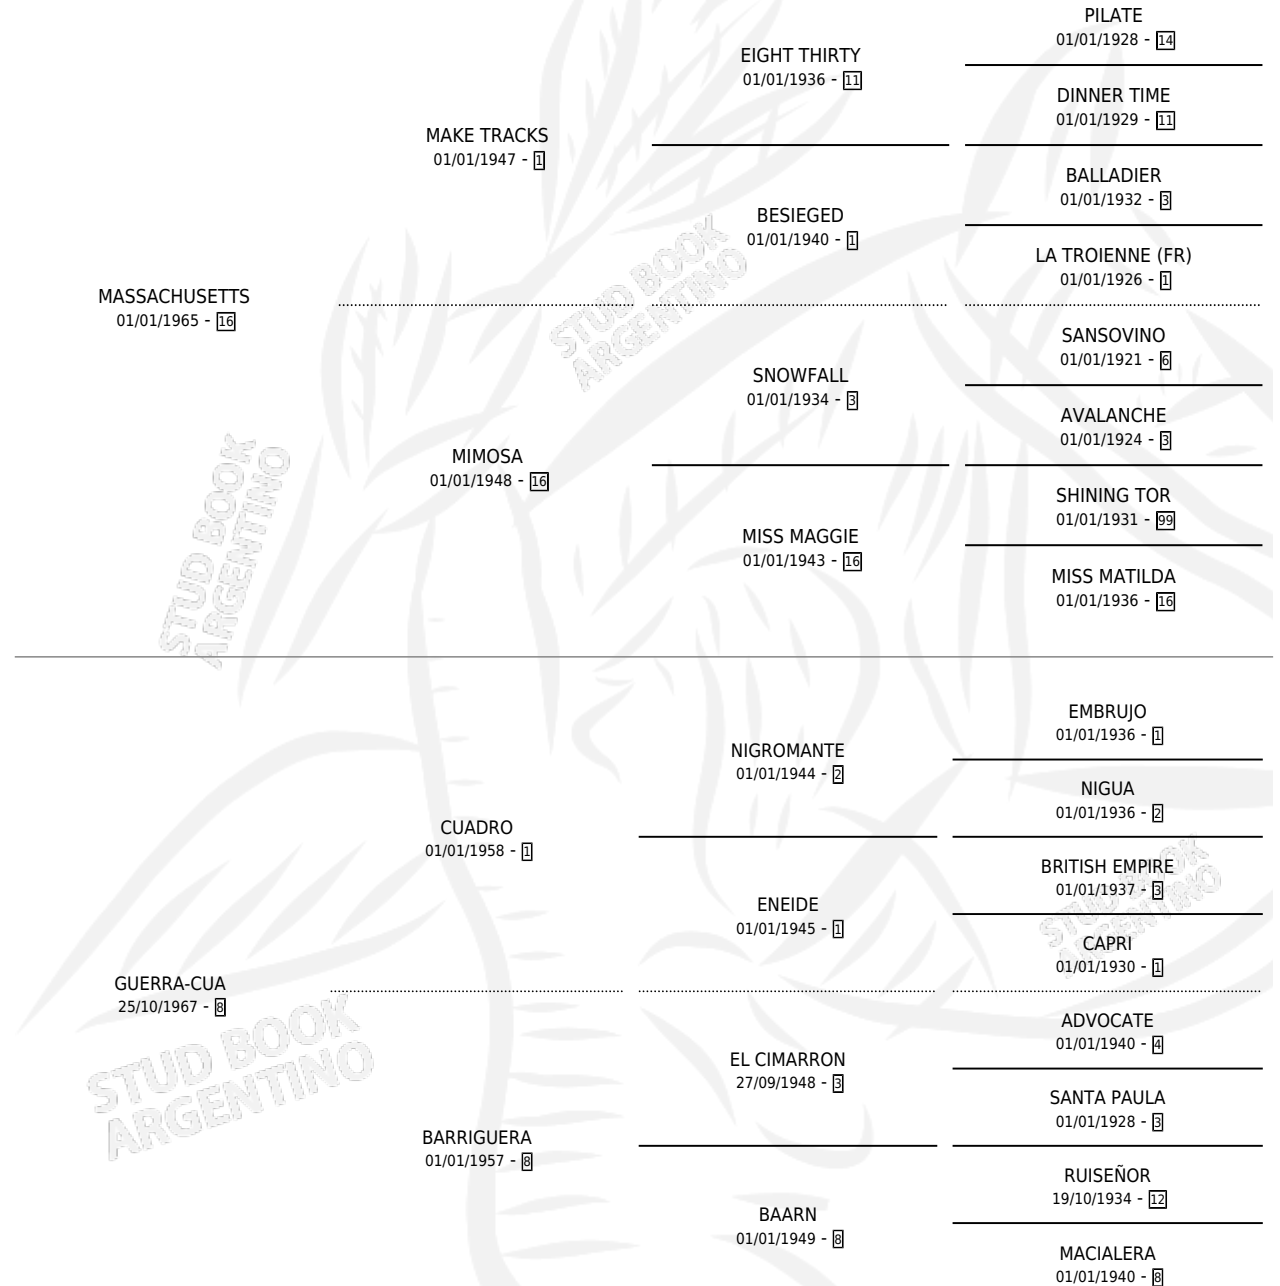

GUERRAZO

por MASSACHUSETTS y GUERRA-CUA por CUADRO

Argentina · Macho · Alazan · SP · 02/08/1975
Familia 8-j · Volumen 29

ESTADO

TIPIFICACIÓN SANGUÍNEA	X
TIPIFICACIÓN POR ADN	X
PASAPORTE	X
IDENTIFICACIÓN POR MICROCHIP	X
REPRODUCTOR	X

Lugar de nacimiento: Campo particular

Criador: Sin dato

PEDIGREE

CAMPAÑA

Solo carreras oficiales de Argentina

POR EDAD

EDAD	CC	1°	2°	3°	4°	5°	NP	CLC	CLG	CLCG1	CLGG1	IMPORTE	GANANCIA / CC
5 AÑOS	8	5	1	0	2	0	0	2	0	0	0	\$0	\$0
6 AÑOS	2	0	0	1	1	0	0	0	0	0	0	\$0	\$0
TOTALES	10	5	1	1	3	0	0	2	0	0	0	\$0	\$0
%		50.0%	10.0%	10.0%	30.0%	0.0%	0.0%	20.0%	0.0%	0.0%	0.0%		