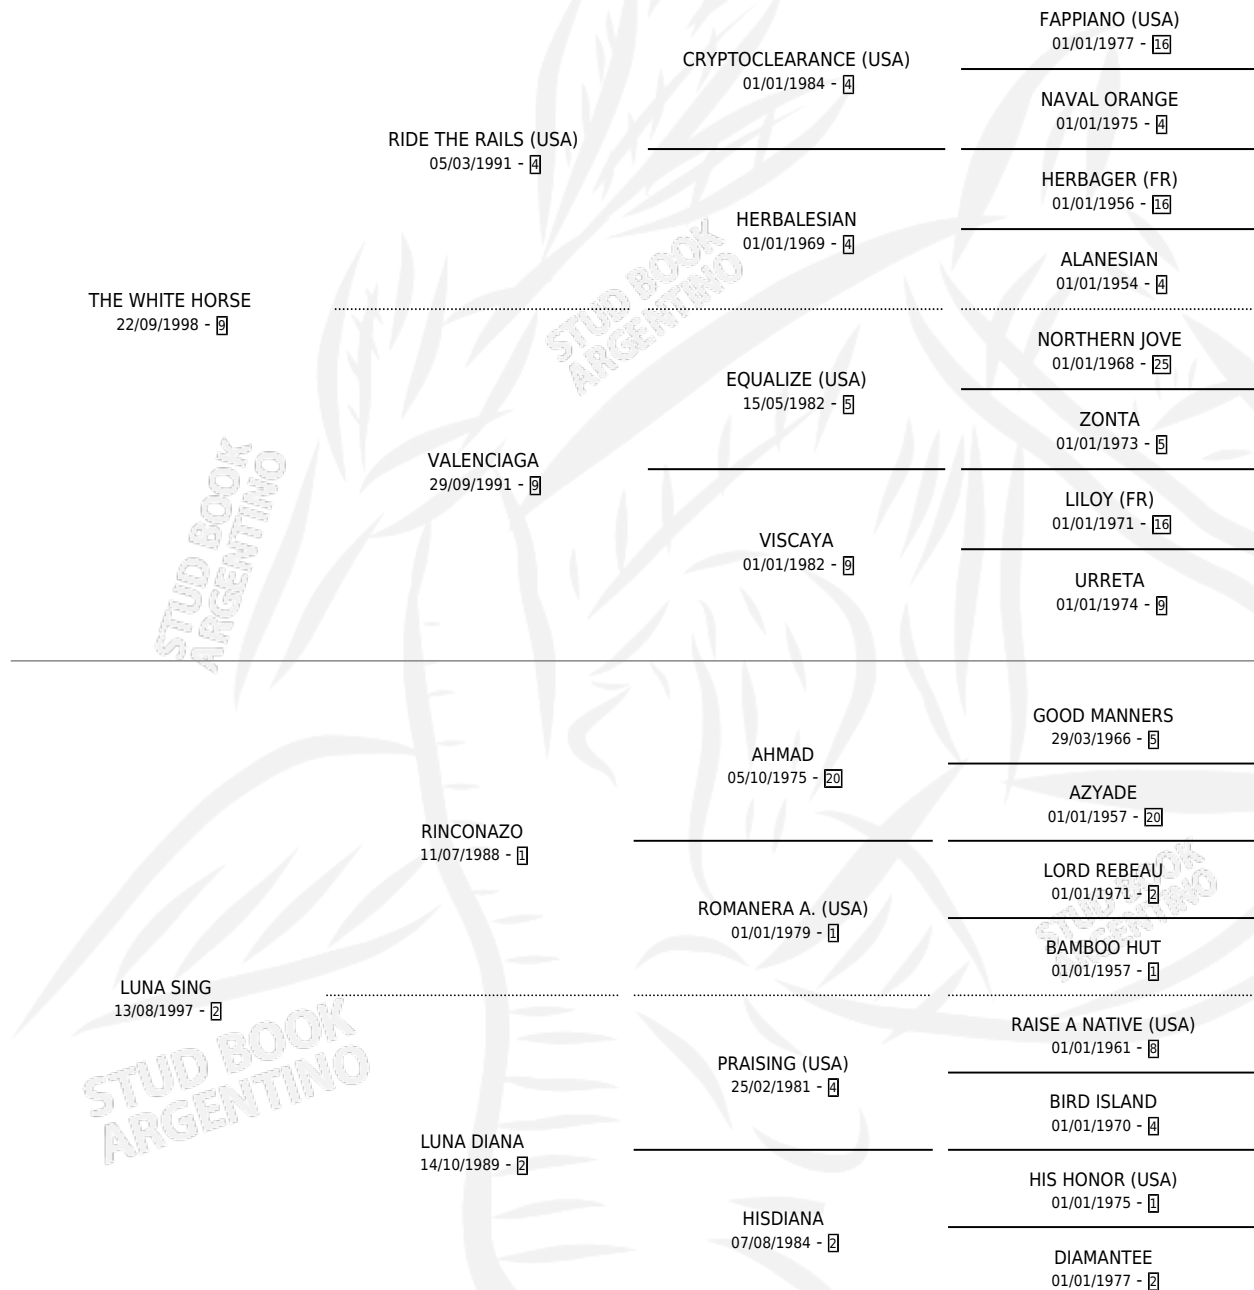

RINCON LUNERO

por THE WHITE HORSE y LUNA SING por RINCONAZO

Argentina · Macho · Zaino · SP · 19/10/2006
Familia 2-h · Volumen 39

ESTADO

TIPIFICACIÓN SANGUÍNEA	X
TIPIFICACIÓN POR ADN	✓
PASAPORTE	X
IDENTIFICACIÓN POR MICROCHIP	X
REPRODUCTOR	X

Lugar de nacimiento: La Huella
Criador: Gomez Mariano Daniel

PEDIGREE

CAMPAÑA

Solo carreras oficiales de Argentina

POR EDAD

EDAD	CC	1°	2°	3°	4°	5°	NP	CLC	CLG	CLCG1	CLGG1	IMPORTE	GANANCIA / CC
5 AÑOS	1	0	0	0	0	0	1	0	0	0	0	\$0	\$0
TOTALES	1	0	0	0	0	0	1	0	0	0	0	\$0	\$0
%		0.0%	0.0%	0.0%	0.0%	0.0%	100%	0.0%	0.0%	0.0%	0.0%		