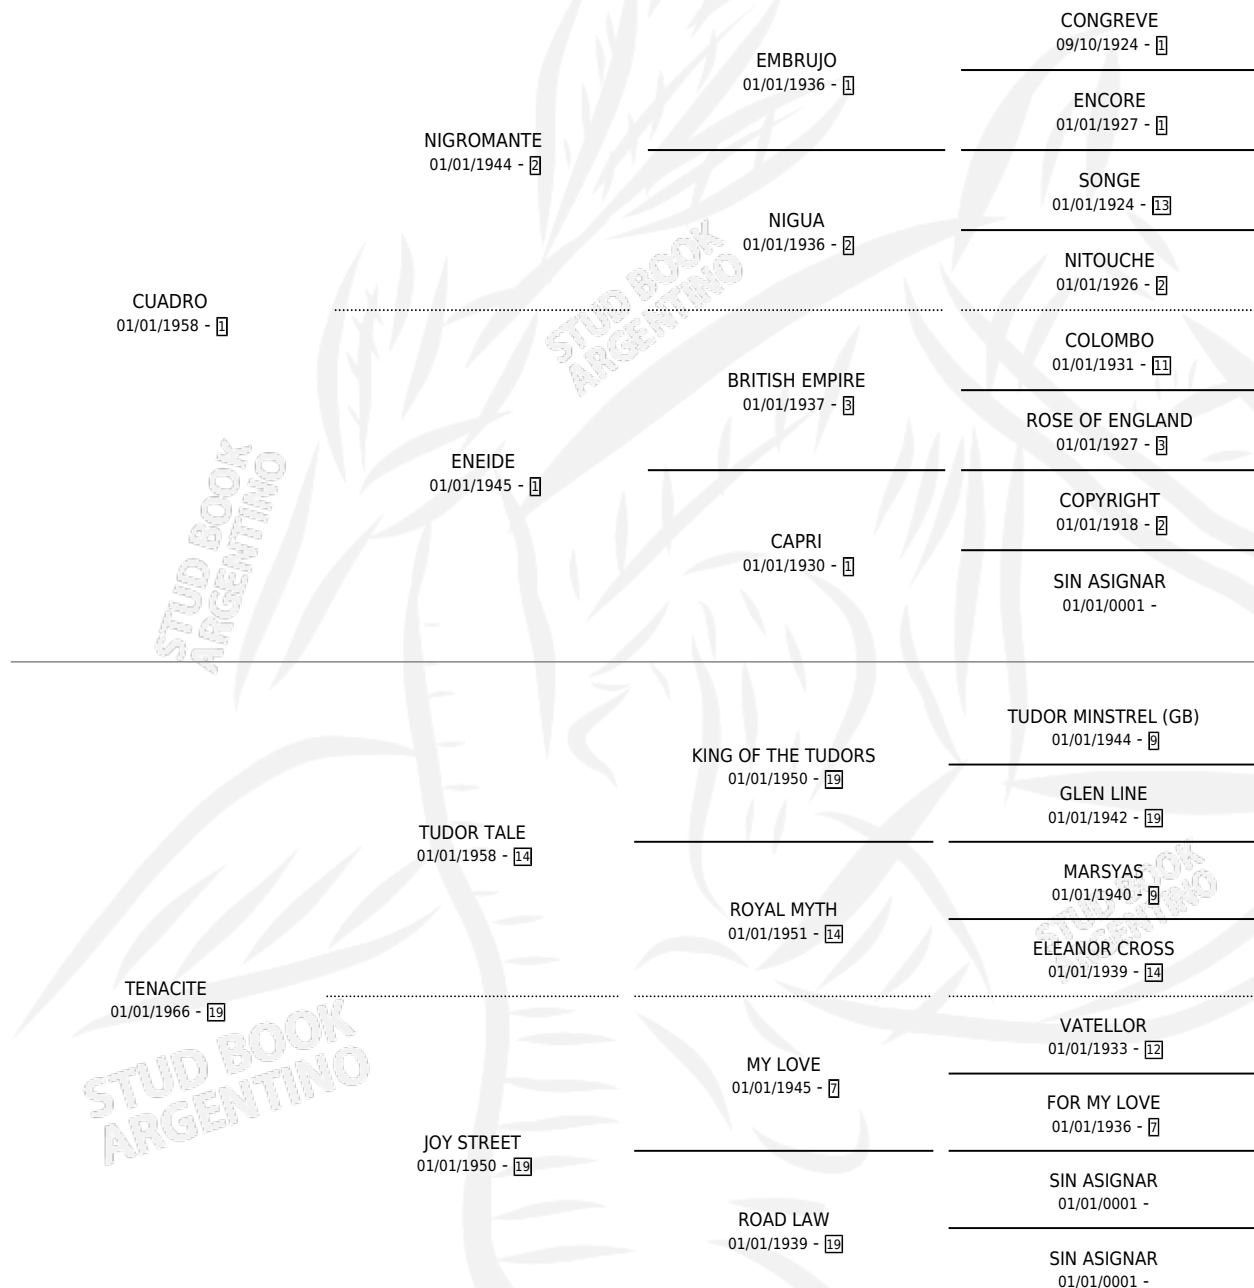

TEQUILA-CUA

por CUADRO y TENACITE por TUDOR TALE

Argentina · Hembra · Alazan · SP · 01/01/1975
Familia 19 · Volumen 29

ESTADO

TIPIFICACIÓN SANGUÍNEA	X
TIPIFICACIÓN POR ADN	X
PASAPORTE	X
IDENTIFICACIÓN POR MICROCHIP	X
REPRODUCTOR	✓

Lugar de nacimiento: Campo particular

Criador: Sin dato

~

HIJOS

	MACHOS	HEMBRAS
2 NACIERON	0	2
SIN ACTUACIONES		

PEDIGREE

S

mientos 1 / Efectividad 50.00%

PADRILLO	PRODUCTO	CRIADOR	1ER SERVICIO	ÚLTIMO SERVICIO
HOT CANDY	HOT CUA (H A, 20/11/1984)	SIN DATO		

TEQUILA-CUA

EL BANQUETE

∅

Datos oficiales del Stud Book Argentino

Documento generado el 09/05/2026

studbook.org.ar