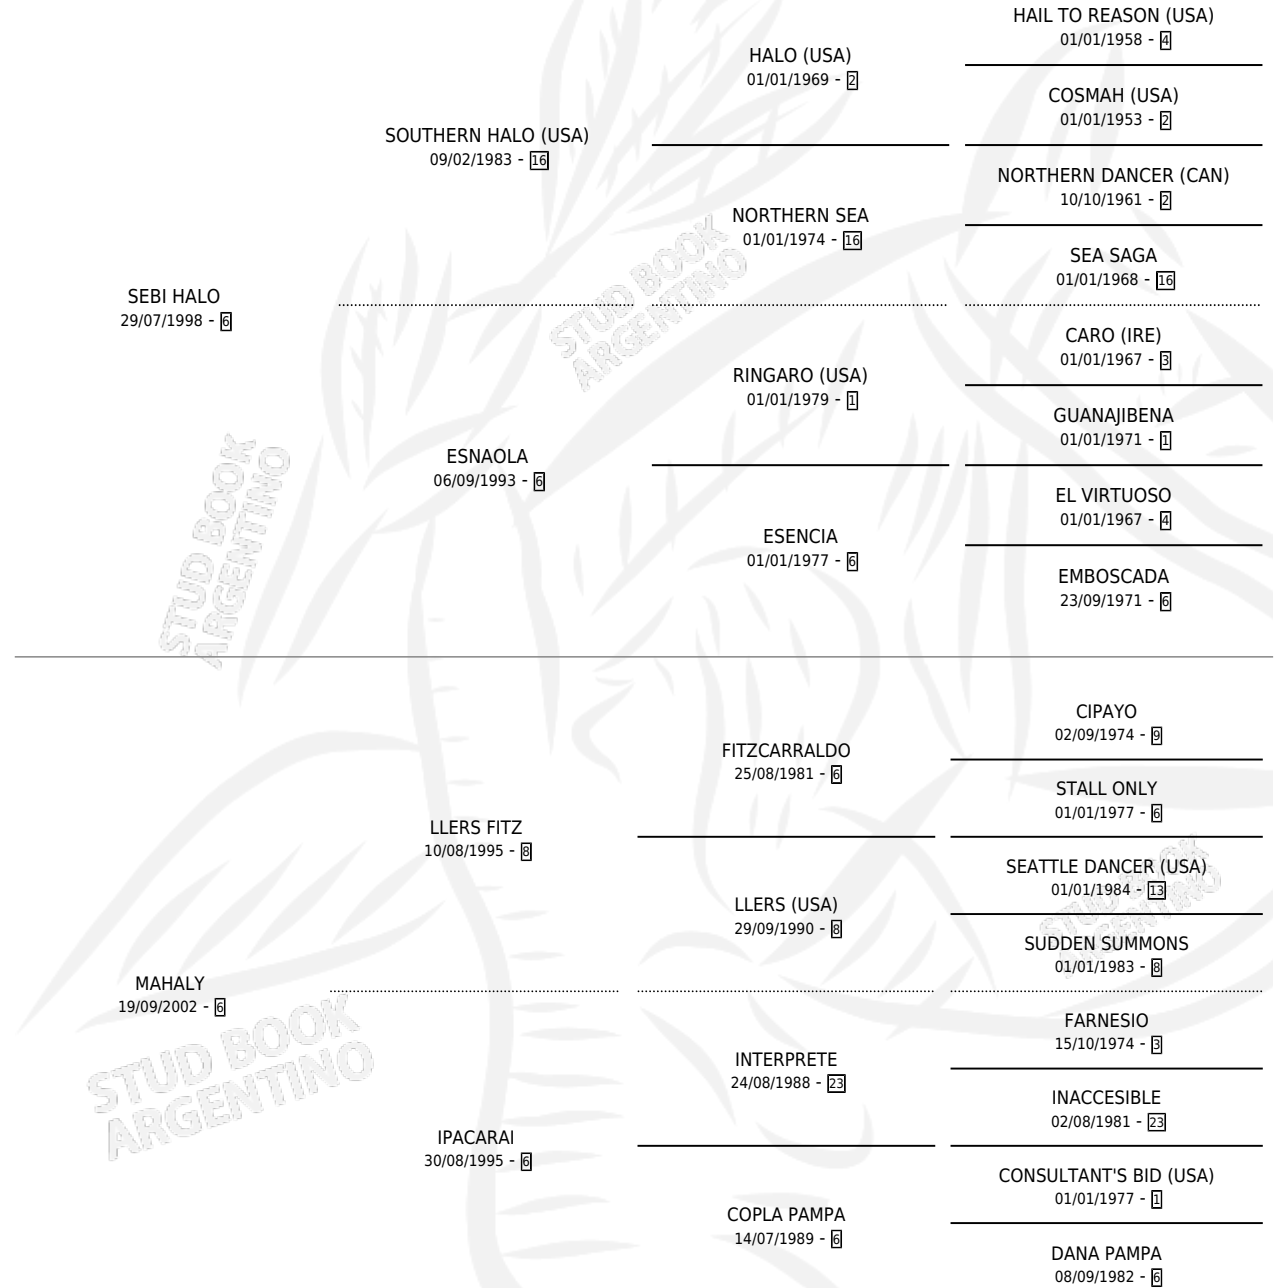

SAPIAITE

por SEBI HALO y MAHALY por LERS FITZ

Argentina · Hembra · Zaino Doradillo · SP · 10/11/2006
Familia 6-e · Volumen 39

ESTADO

TIPIFICACIÓN SANGUÍNEA	X
TIPIFICACIÓN POR ADN	✓
PASAPORTE	X
IDENTIFICACIÓN POR MICROCHIP	X
REPRODUCTOR	X

Lugar de nacimiento: El Paraiso

Criador: El Paraiso

PEDIGREE

SAPIAITE

Datos oficiales del Stud Book Argentino

Documento generado el 03/05/2026

studbook.org.ar