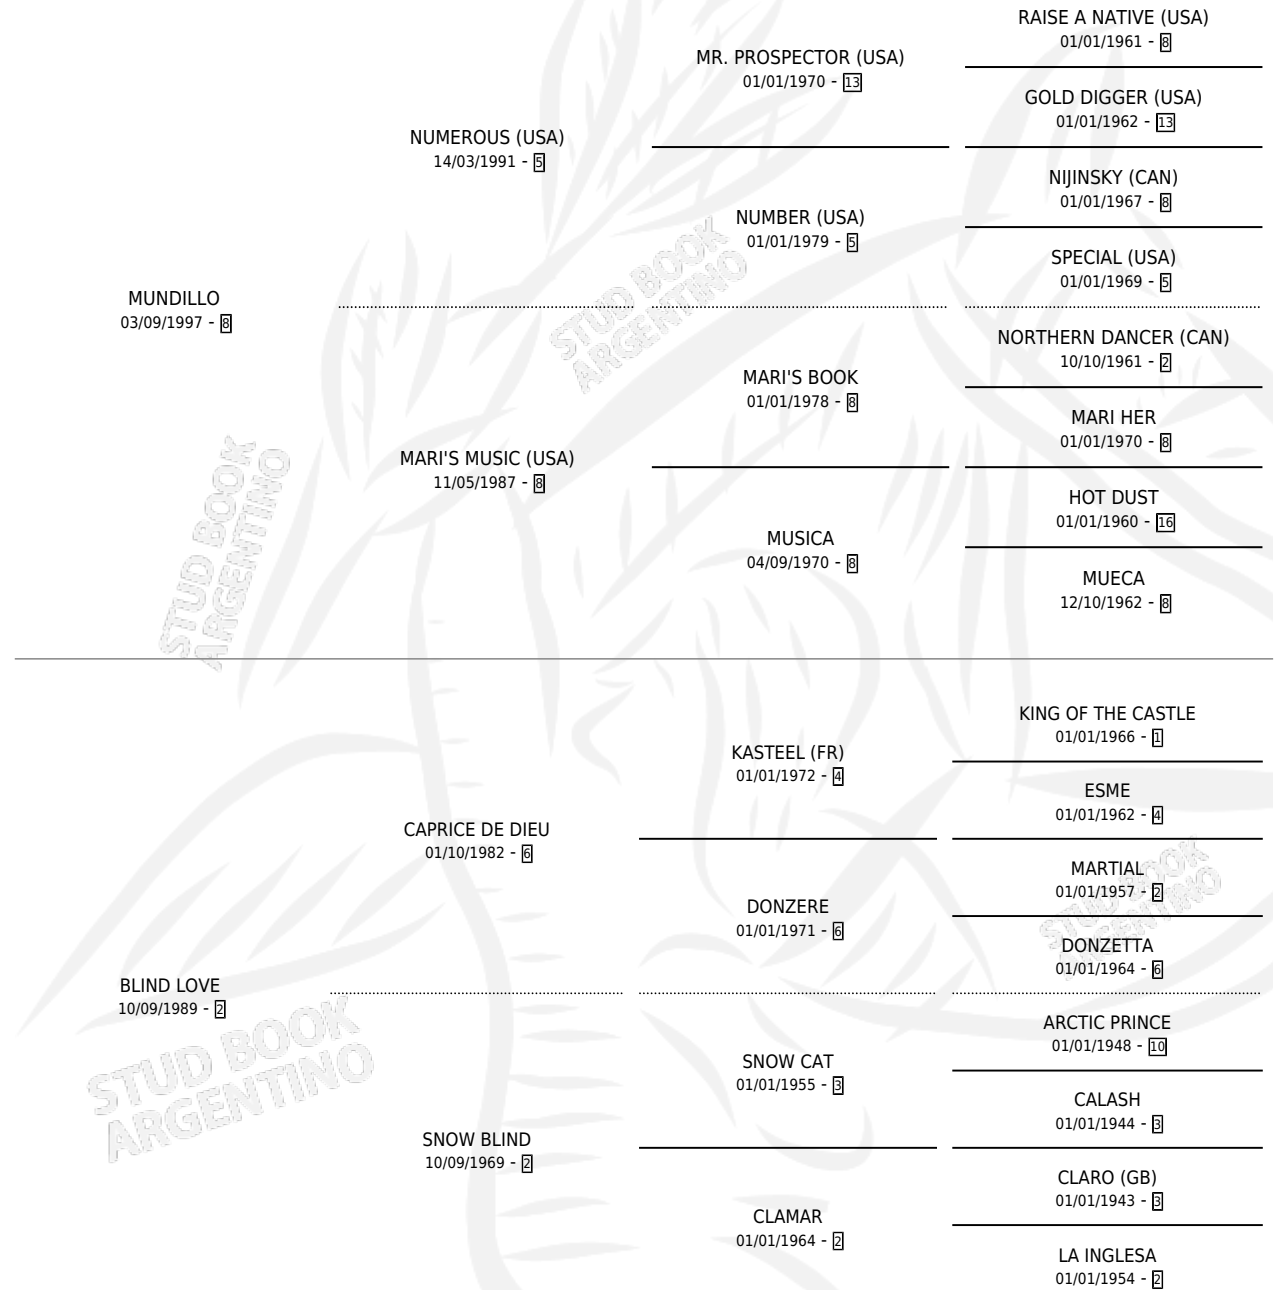

COLOR TANGO

por MUNDILLO y BLIND LOVE por CAPRICE DE DIEU

Argentina · Macho · Zaino · SP · 24/10/2006
Familia 2-n · Volumen 39

ESTADO

TIPIFICACIÓN SANGUÍNEA	X
TIPIFICACIÓN POR ADN	✓
PASAPORTE	X
IDENTIFICACIÓN POR MICROCHIP	X
REPRODUCTOR	X

Lugar de nacimiento: Don Waldino
Criador: Cabrera Carlos Alberto

PEDIGREE

COLOR TANGO

Datos oficiales del Stud Book Argentino

Documento generado el 07/05/2026

studbook.org.ar