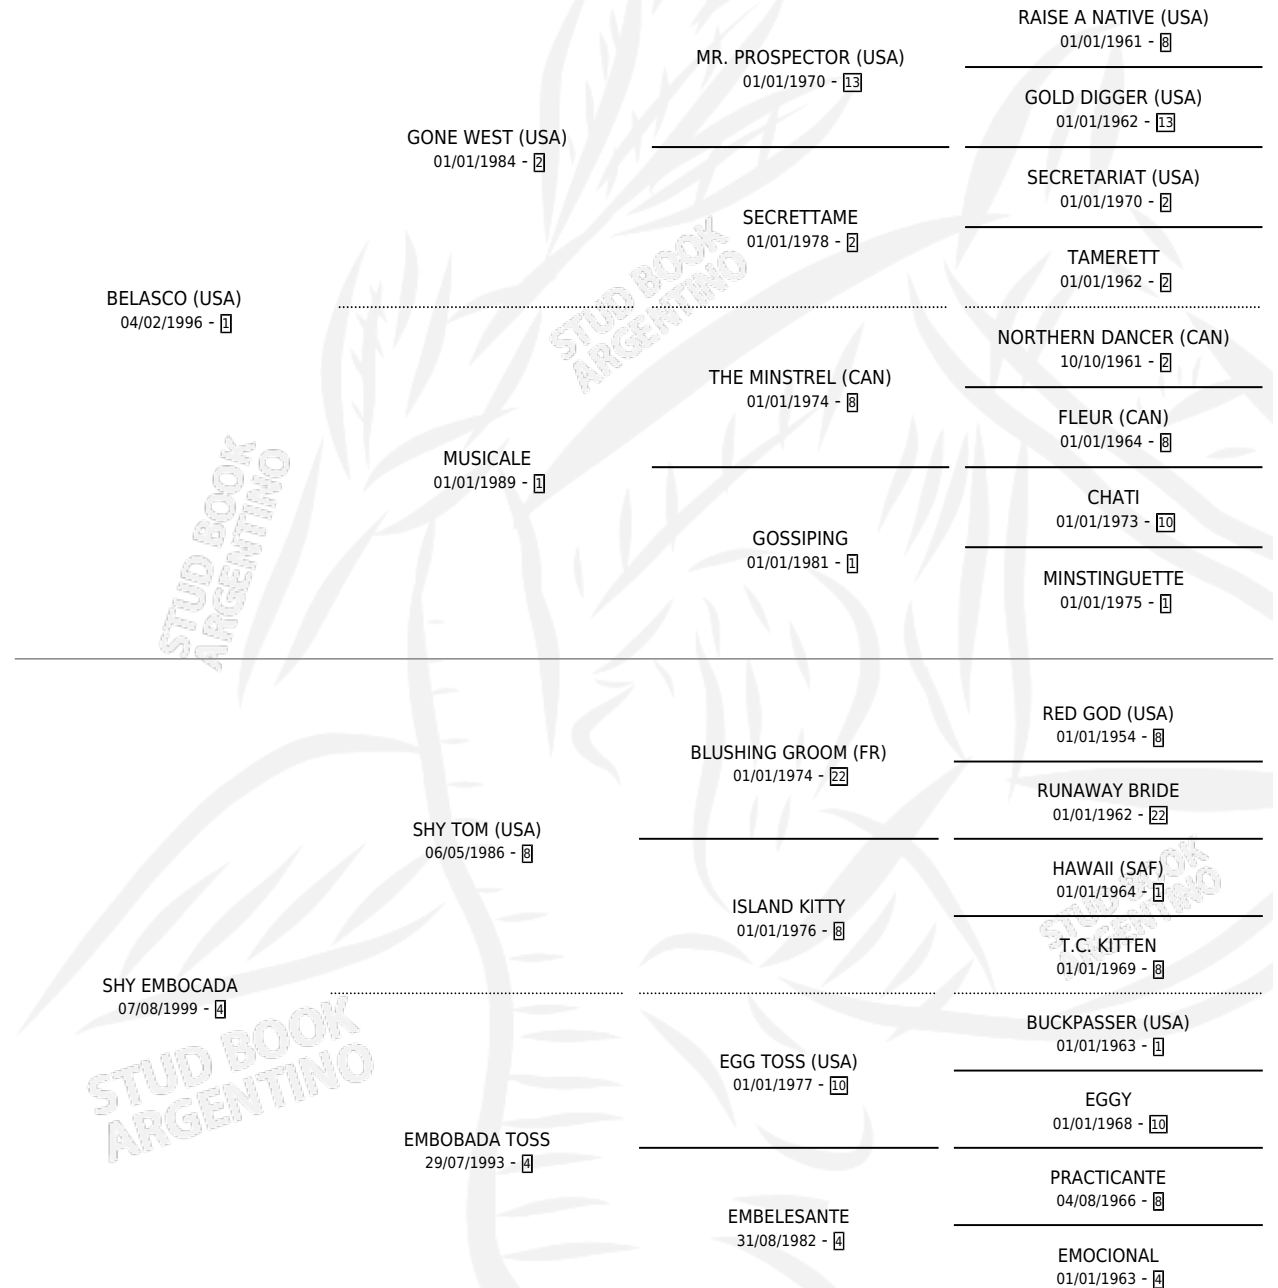

EMBOBADA GONE

por BELASCO (USA) y SHY EMBOCADA por SHY TOM (USA)

Argentina · Hembra · Alazan · SP · 29/10/2006
Familia 4-k · Volumen 39

ESTADO

| | |
|------------------------------|---|
| TIPIFICACIÓN SANGUÍNEA | X |
| TIPIFICACIÓN POR ADN | ✓ |
| PASAPORTE | X |
| IDENTIFICACIÓN POR MICROCHIP | X |
| REPRODUCTOR | X |

Lugar de nacimiento: Nimanor

Criador: Nimanor

PEDIGREE

EMBOBADA GONE

Datos oficiales del Stud Book Argentino

Documento generado el 05/05/2026

studbook.org.ar