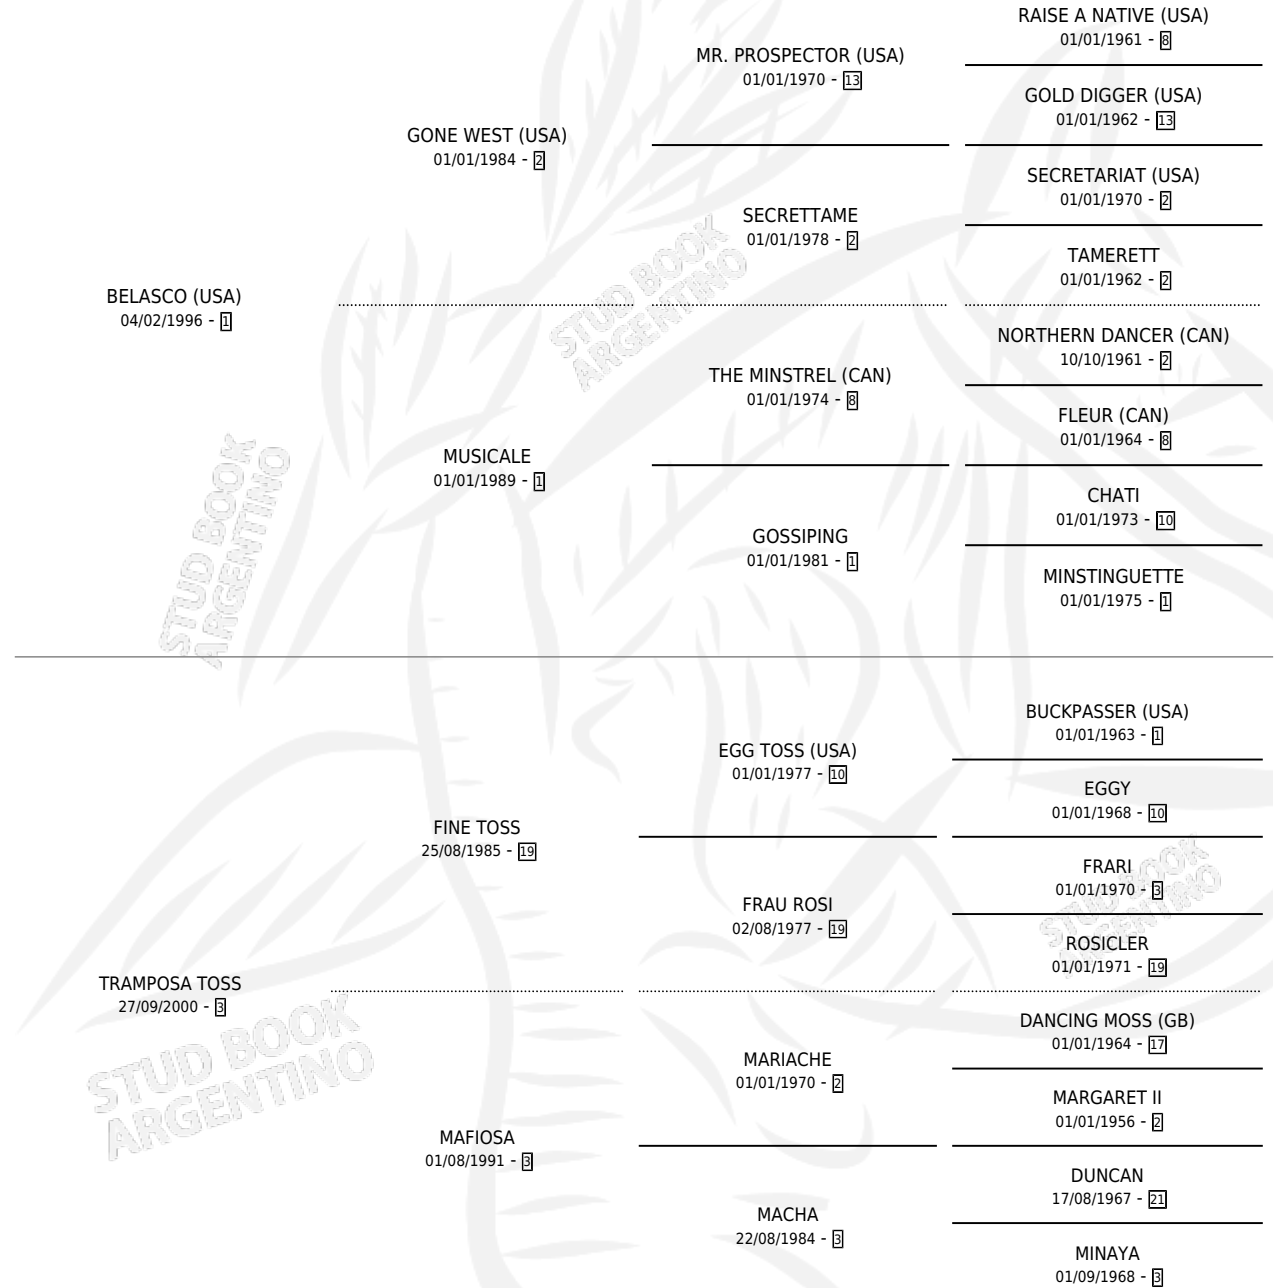

ANSENUZA GONE

por **BELASCO (USA)** y **TRAMPOSA TOSS** por **FINE TOSS**

Argentina · Hembra · Zaino · SP · 01/11/2006
Familia 3-h · Volumen 39

ESTADO

TIPIFICACIÓN SANGUÍNEA	X
TIPIFICACIÓN POR ADN	✓
PASAPORTE	✓
IDENTIFICACIÓN POR MICROCHIP	X
REPRODUCTOR	X

Lugar de nacimiento: Nimanor

Criador: Frola Juan Alberto

PEDIGREE

ANSENUZA GONE

Datos oficiales del Stud Book Argentino

Documento generado el 09/05/2026

studbook.org.ar