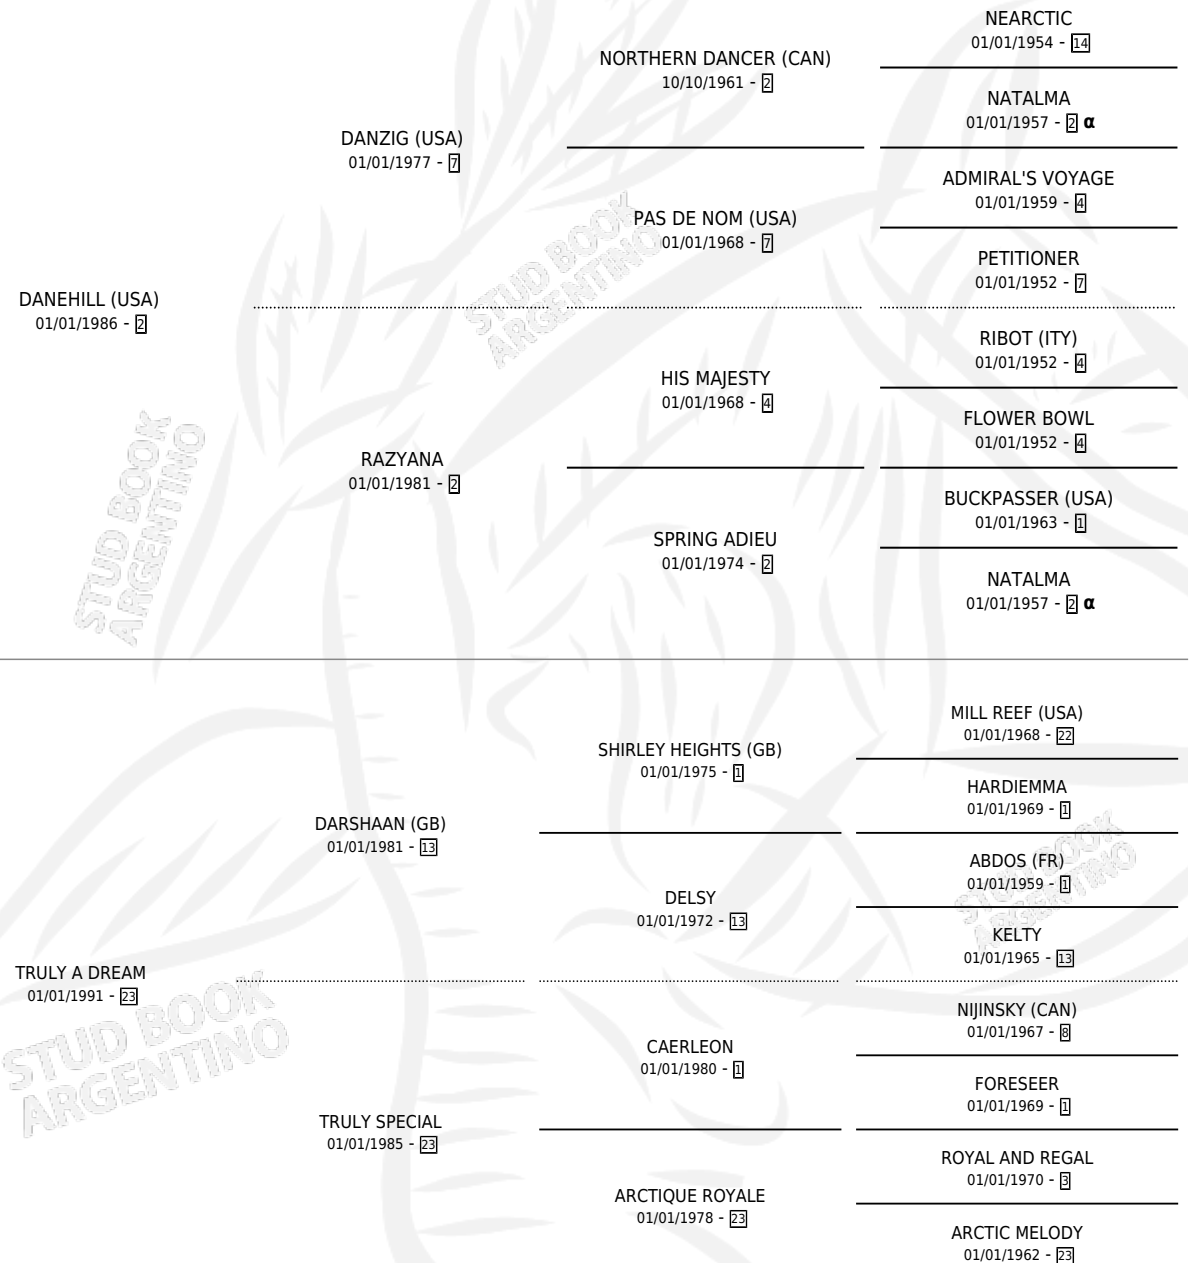

CATCHER IN THE RYE (IRE)

por DANEHILL (USA) y TRULY A DREAM por DARSHAAN (GB)

Irlanda · Macho · Zaino Doradillo · SP · 26/02/2000
Familia 23 · Volumen web

DISTINCIONES

PADRILLO DEL AÑO 2016

ESTADO

TIPIFICACIÓN SANGUÍNEA X

TIPIFICACIÓN POR ADN ✓

PASAPORTE ✓

IDENTIFICACIÓN POR MICROCHIP X

REPRODUCTOR ✓

Lugar de nacimiento: Irlanda

Criador: Extranjero

~

HIJOS

	MACHOS	HEMBRAS
1337 NACIERON	680	657
890 CORRIERON	464	426
622 GANARON	321	301
45 GANADORES CL	32 GANADORES GR	17 GANADORES G1

PEDIGREE

INBREEDING : α