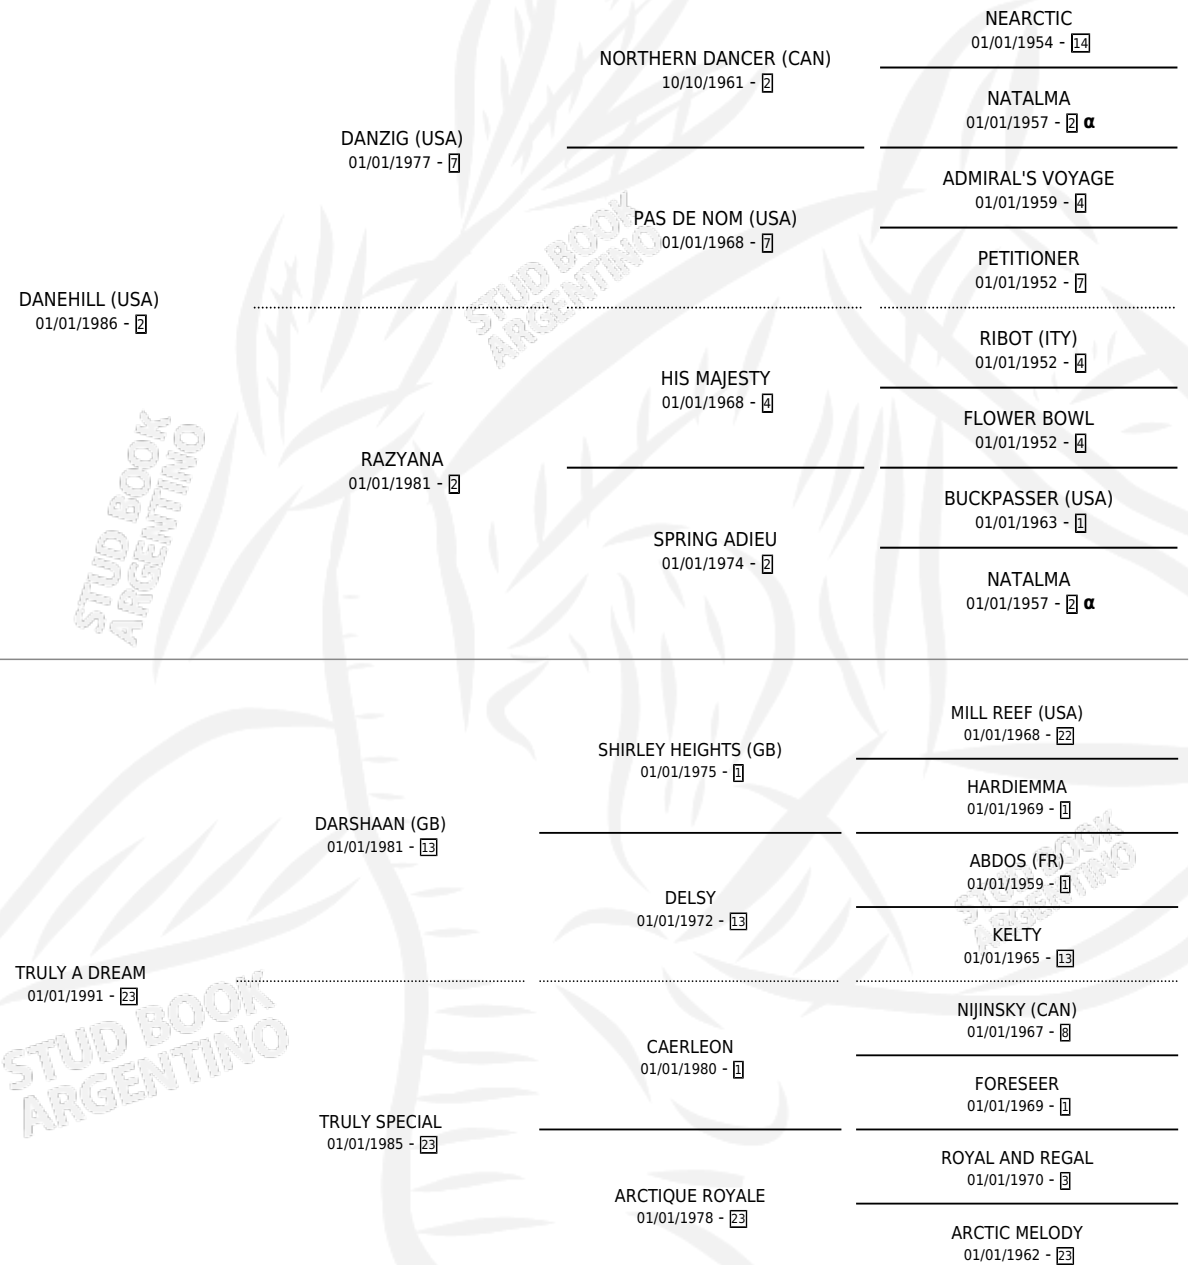

CATCHER IN THE RYE (IRE)

por **DANEHILL (USA)** y **TRULY A DREAM** por **DARSHAAN (GB)**

Irlanda · Macho · Zaino Doradillo · SP · 26/02/2000
Familia 23 · Volumen web

DISTINCIONES

PADRILLO DEL AÑO 2016

ESTADO

TIPIFICACIÓN SANGUÍNEA X

TIPIFICACIÓN POR ADN ✓

PASAPORTE ✓

IDENTIFICACIÓN POR MICROCHIP X

REPRODUCTOR ✓

Lugar de nacimiento: Irlanda

Criador: Extranjero

~

HIJOS

	MACHOS	HEMBRAS
1337 NACIERON	680	657
891 CORRIERON	465	426
624 GANARON	323	301
46 GANADORES CL	32 GANADORES GR	17 GANADORES G1

PEDIGREE

INBREEDING : α