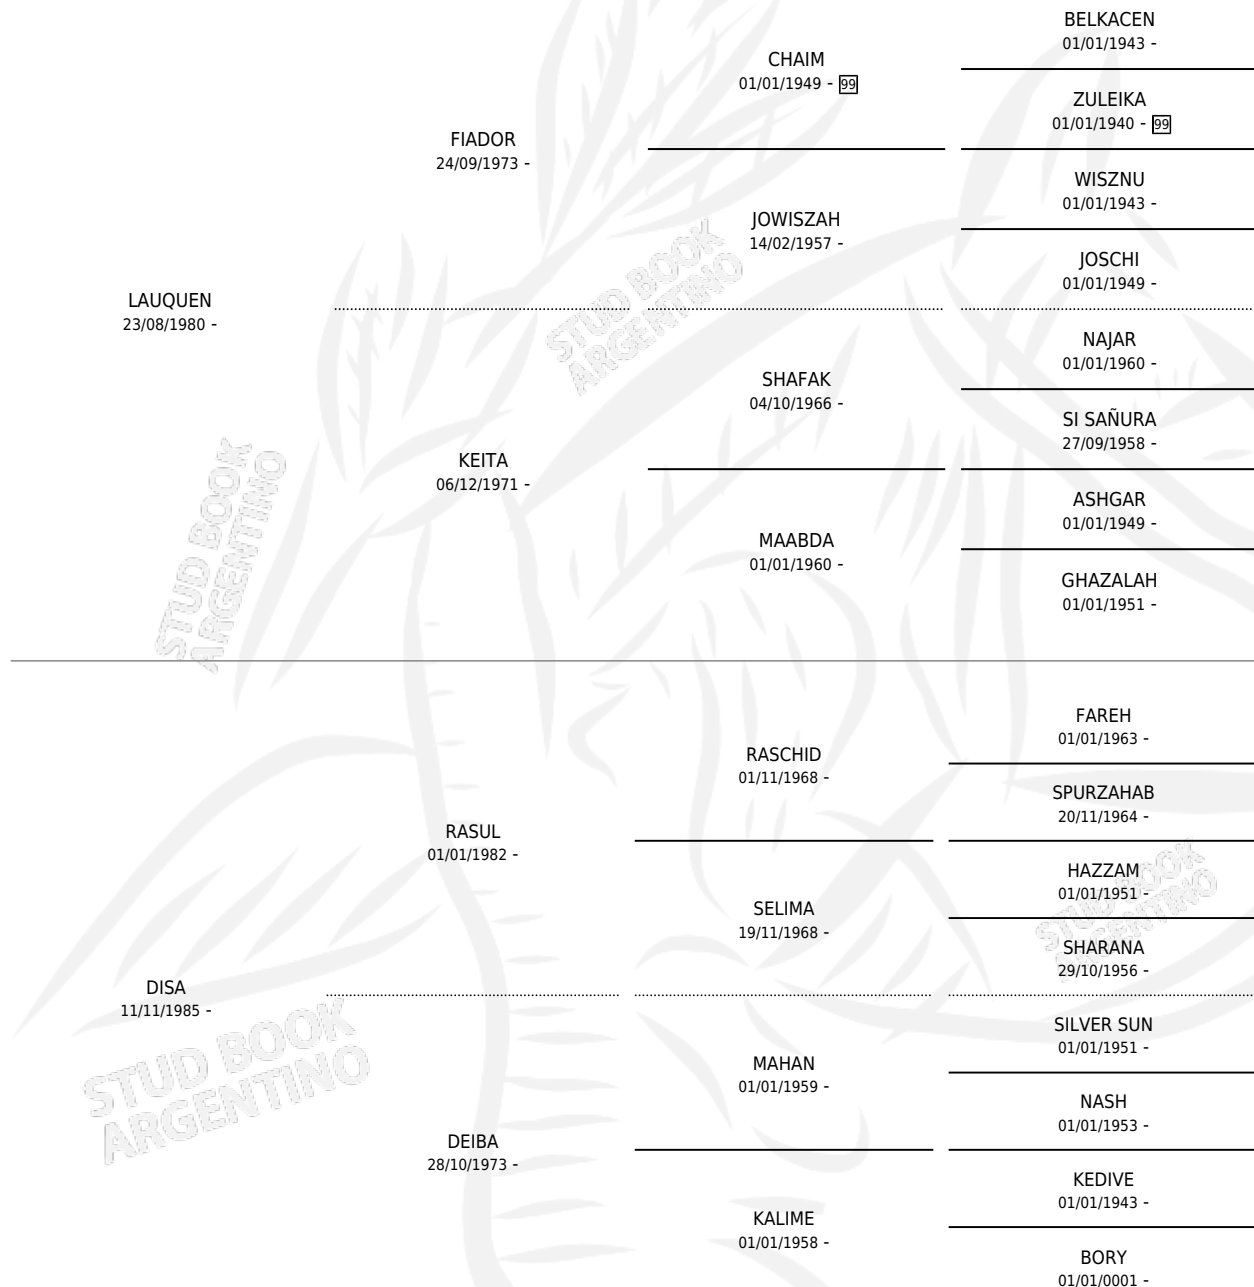

SF DUJ JAN

por LAUQUEN y DISA por RASUL

Argentina · Macho · Zaino Negro · AP · 24/10/2006
Familia · Volumen 39

ESTADO

TIPIFICACIÓN SANGUÍNEA	X
TIPIFICACIÓN POR ADN	✓
PASAPORTE	✓
IDENTIFICACIÓN POR MICROCHIP	X
REPRODUCTOR	✓

Lugar de nacimiento: Santa Francisca

Criador: Santa Francisca

~

HIJOS

	MACHOS	HEMBRAS
5 NACIERON	2	3
SIN ACTUACIONES		

PEDIGREE

SERVICIOS PADRILLO

TEMPORADA	HARAS	SERVICIO	NAC.	EFFECTIVIDAD
2016	NABIL AL MULUK	1	1	100 %
2015	NABIL AL MULUK	1	1	100 %
2014	NABIL AL MULUK	2	1	50.00 %
2013	NABIL AL MULUK	2	1	50.00 %
2011	NABIL AL MULUK	1	1	100 %