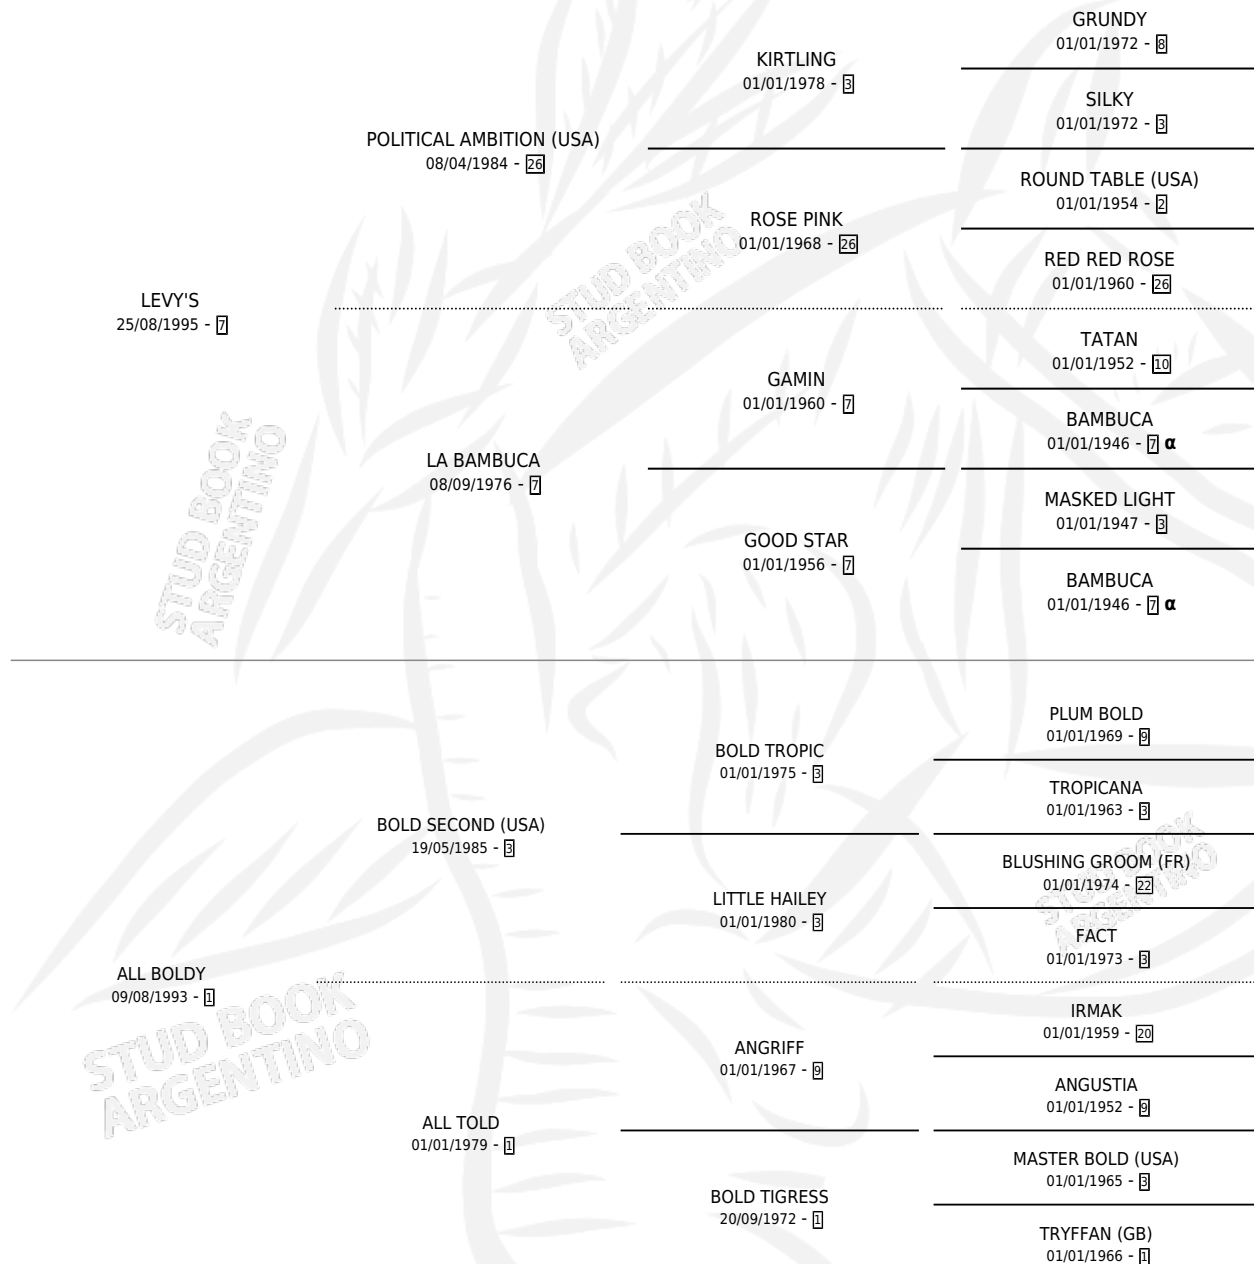

# EL ANTIFAZ

por LEVY'S y ALL BOLDY por BOLD SECOND (USA)

Argentina · Macho · Alazan · SP · 23/11/2006  
Familia 1-o · Volumen 39

## ESTADO

TIPIFICACIÓN SANGUÍNEA	X
TIPIFICACIÓN POR ADN	✓
PASAPORTE	X
IDENTIFICACIÓN POR MICROCHIP	X
REPRODUCTOR	X

**Lugar de nacimiento:** Doña Pancha

**Criador:** Doña Pancha

## PEDIGREE

INBREEDING : α