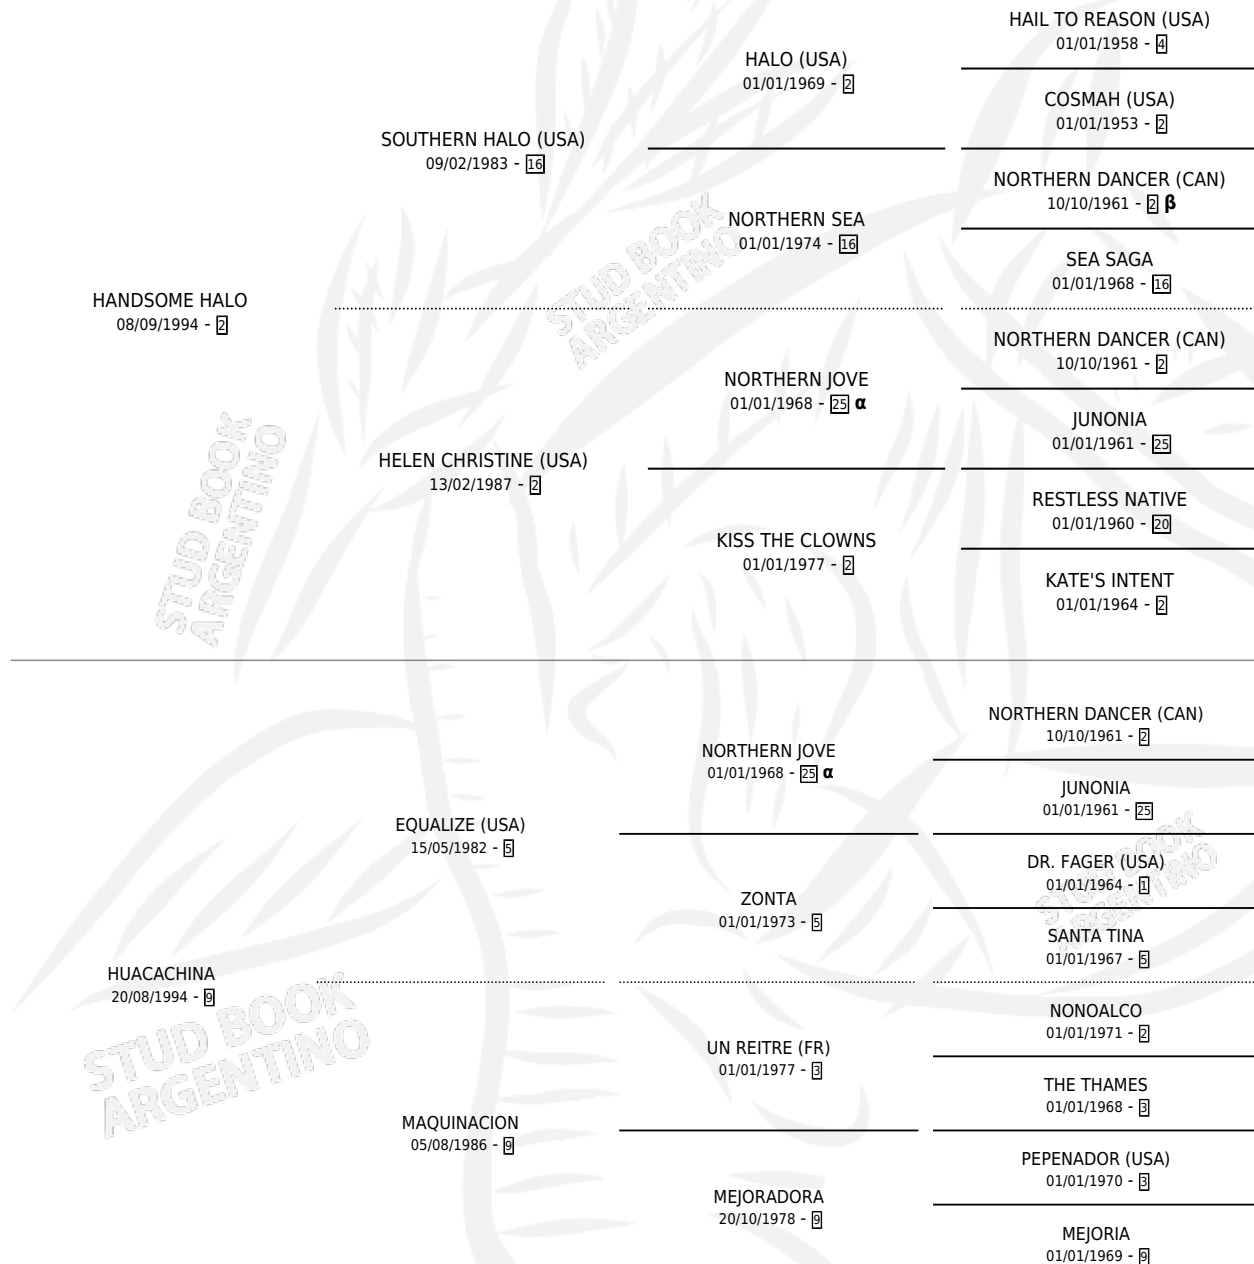

# SOME CHINO

por HANDSOME HALO y HUACACHINA por EQUALIZE (USA)

Argentina · Macho · Alazan · SP · 11/11/2006  
Familia 9-g · Volumen 39

## ESTADO

TIPIFICACIÓN SANGUÍNEA	X
TIPIFICACIÓN POR ADN	✓
PASAPORTE	✓
IDENTIFICACIÓN POR MICROCHIP	X
REPRODUCTOR	X

**Lugar de nacimiento:** La Lealtad  
**Criador:** La Lealtad

## PEDIGREE

INBREEDING :  $\alpha, \beta$