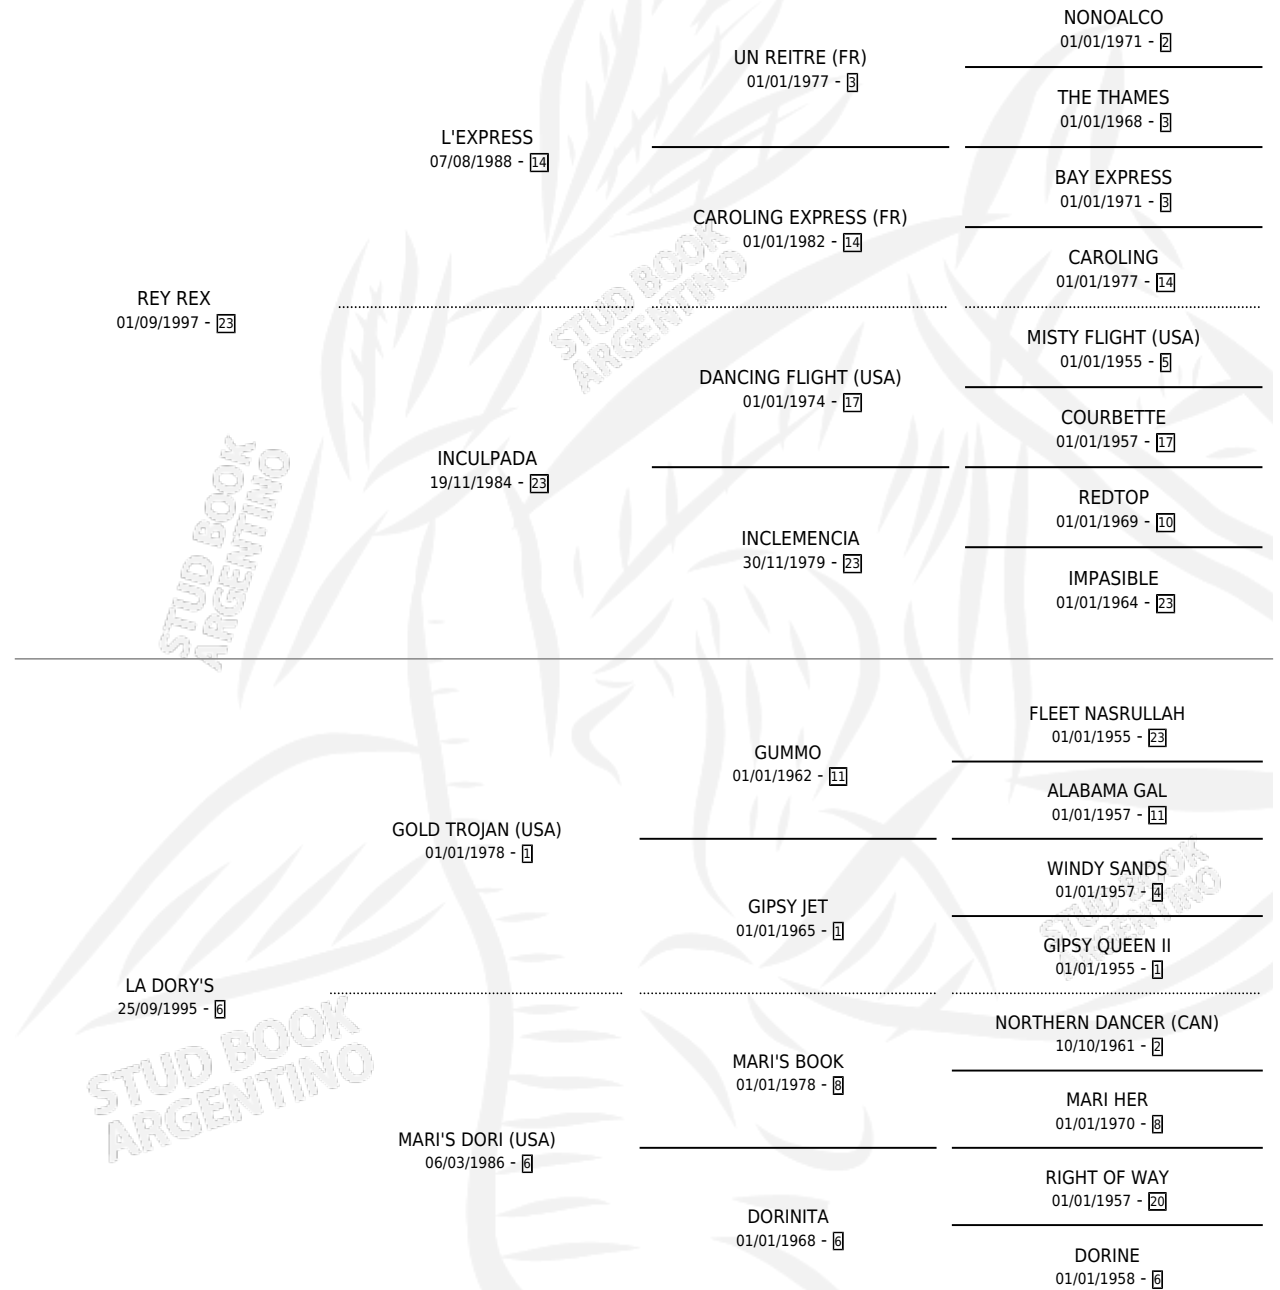

AMERICANA REX

por REY REX y LA DORY'S por GOLD TROJAN (USA)

Argentina · Hembra · Alazan · SP · 22/10/2006
Familia 6-a · Volumen 39

ESTADO

TIPIFICACIÓN SANGUÍNEA	X
TIPIFICACIÓN POR ADN	✓
PASAPORTE	✓
IDENTIFICACIÓN POR MICROCHIP	X
REPRODUCTOR	X

Lugar de nacimiento: Semper Fidelis

Criador: Ayala Gustavo Gabriel

PEDIGREE

CAMPAÑA

Solo carreras oficiales de Argentina

POR EDAD

EDAD	CC	1°	2°	3°	4°	5°	NP	CLC	CLG	CLCG1	CLGG1	IMPORTE	GANANCIA / CC
5 AÑOS	2	0	0	0	0	0	2	0	0	0	0	\$0	\$0
TOTALES	2	0	0	0	0	0	2	0	0	0	0	\$0	\$0
%		0.0%	0.0%	0.0%	0.0%	0.0%	100%	0.0%	0.0%	0.0%	0.0%		