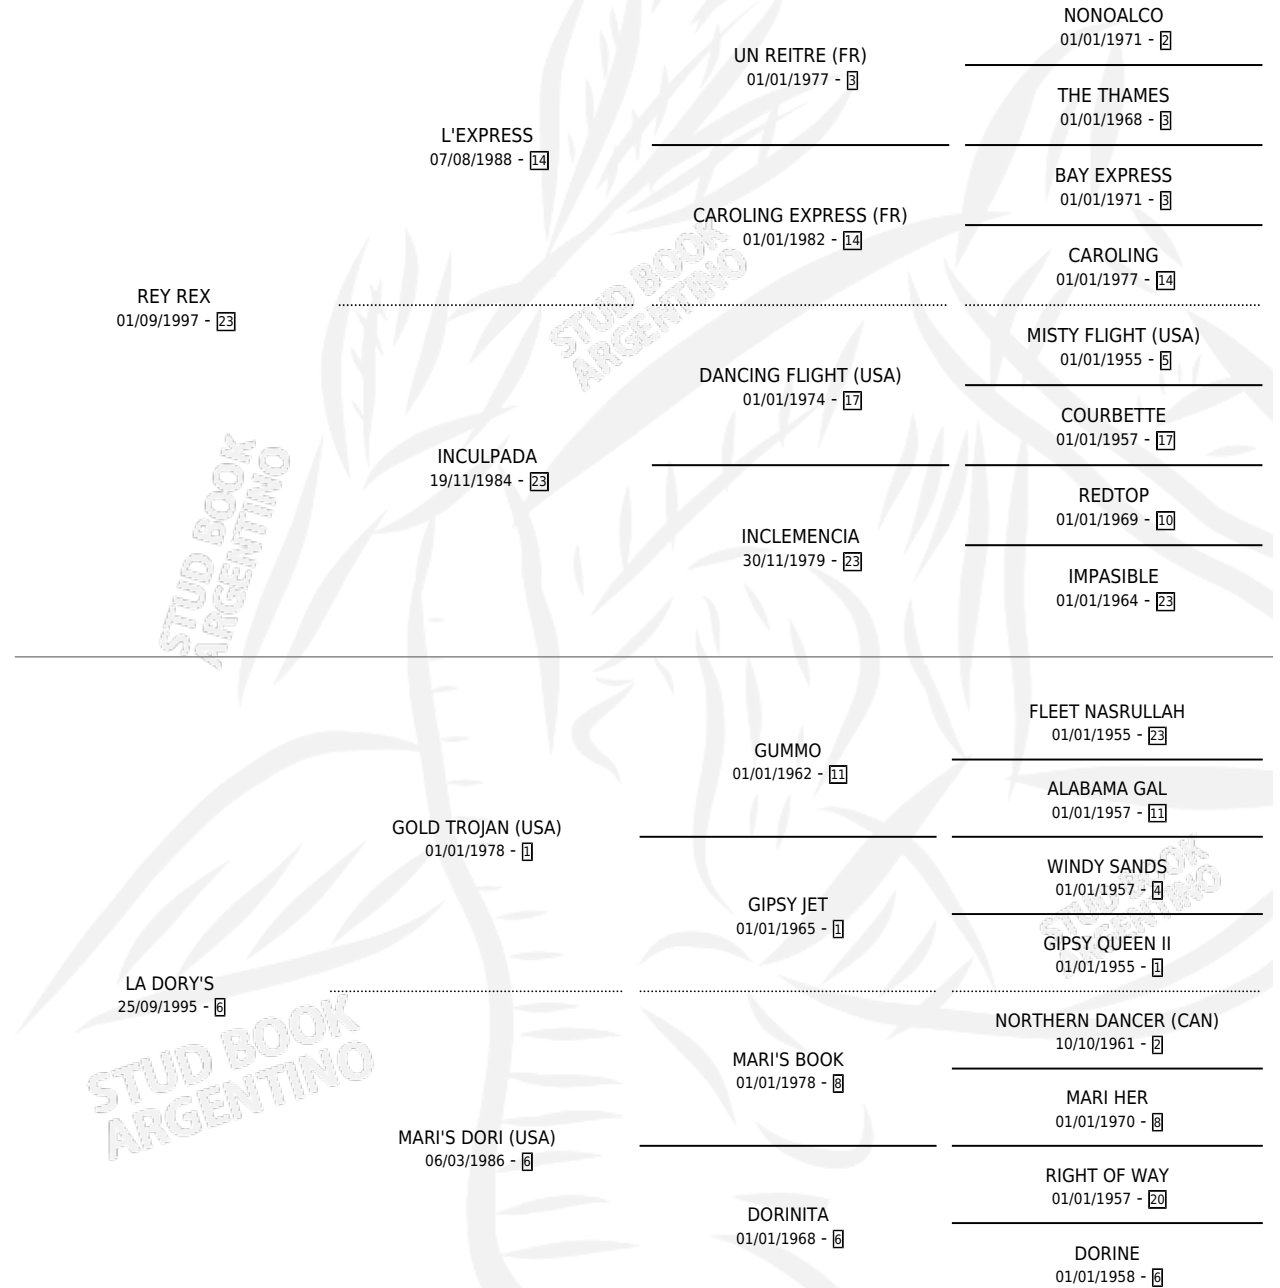

AMERICANA REX

por REY REX y LA DORY'S por GOLD TROJAN (USA)

Argentina · Hembra · Alazan · SP · 22/10/2006
Familia 6-a · Volumen 39

ESTADO

TIPIFICACIÓN SANGUÍNEA	X
TIPIFICACIÓN POR ADN	✓
PASAPORTE	✓
IDENTIFICACIÓN POR MICROCHIP	X
REPRODUCTOR	X

Lugar de nacimiento: Semper Fidelis

Criador: Ayala Gustavo Gabriel

PEDIGREE

CAMPAÑA

Solo carreras oficiales de Argentina

POR EDAD

EDAD	CC	1°	2°	3°	4°	5°	NP	CLC	CLG	CLCG1	CLGG1	IMPORTE	GANANCIA / CC
5 AÑOS	2	0	0	0	0	0	2	0	0	0	0	\$0	\$0
TOTALES	2	0	0	0	0	0	2	0	0	0	0	\$0	\$0
%		0.0%	0.0%	0.0%	0.0%	0.0%	100%	0.0%	0.0%	0.0%	0.0%		