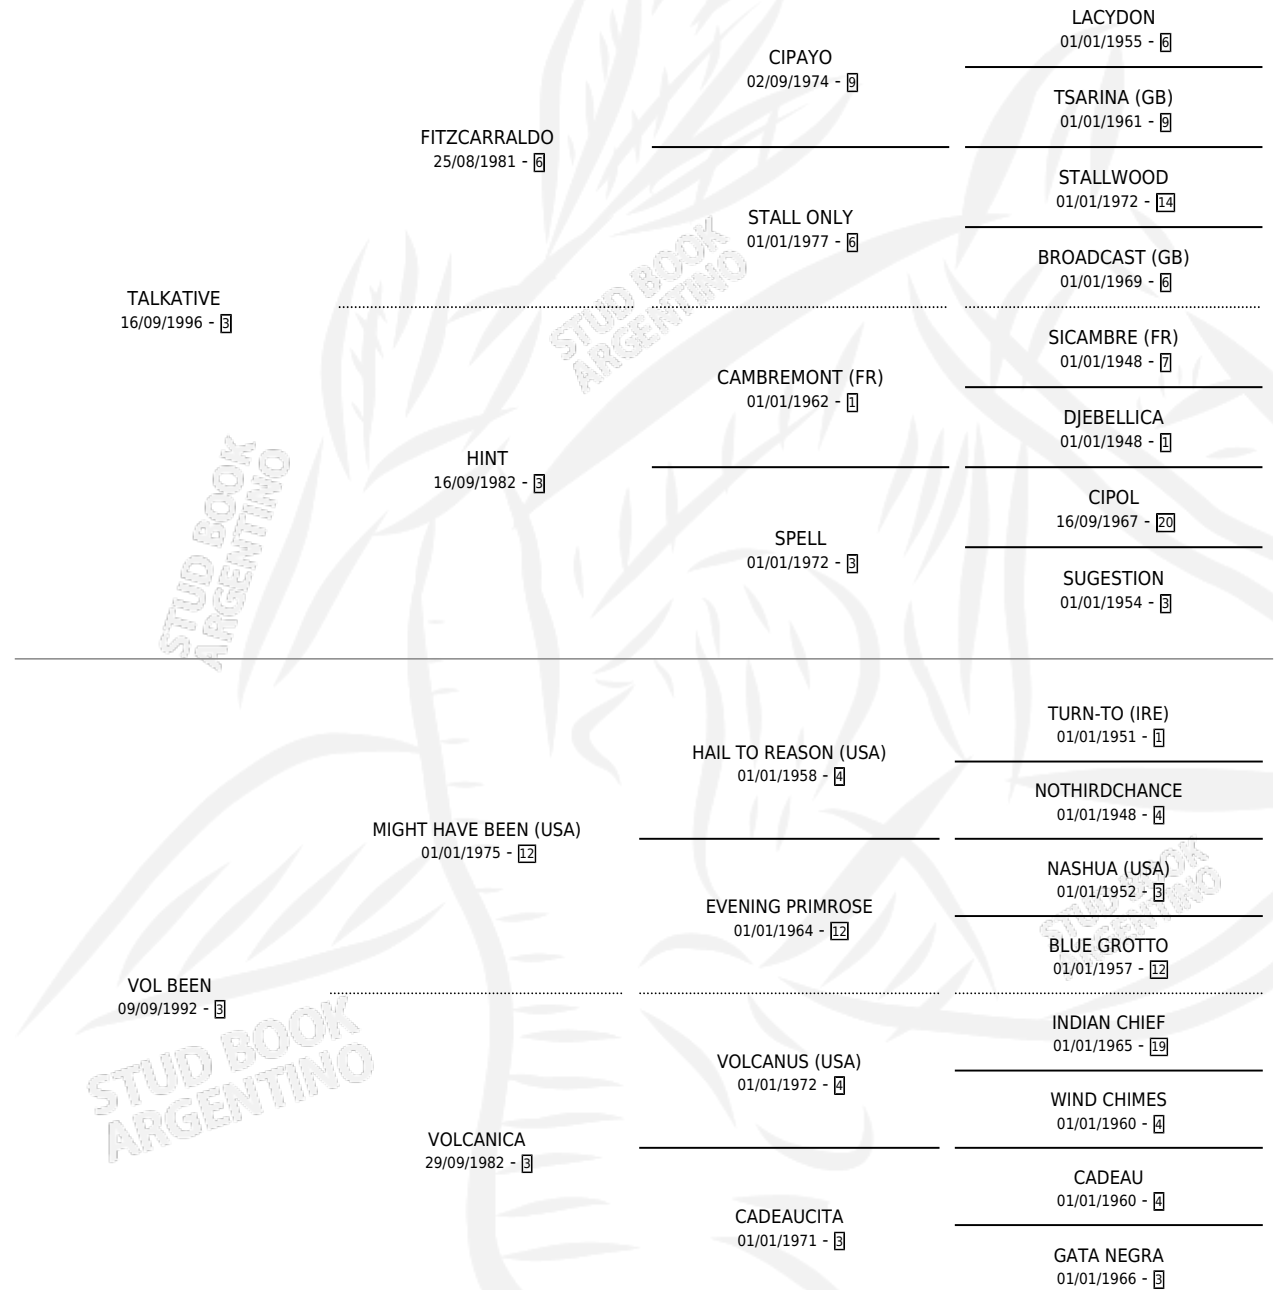

LADY OBEZ

por TALKATIVE y VOL BEEN por MIGHT HAVE BEEN (USA)

Argentina · Hembra · Zaino · SP · 02/11/2006
Familia 3 · Volumen 39

ESTADO

TIPIFICACIÓN SANGUÍNEA	X
TIPIFICACIÓN POR ADN	✓
PASAPORTE	✓
IDENTIFICACIÓN POR MICROCHIP	X
REPRODUCTOR	X

Lugar de nacimiento: Torre Herberos

Criador: Marisi Marcelo Alberto

PEDIGREE

CAMPAÑA

Solo carreras oficiales de Argentina

POR EDAD

EDAD	CC	1°	2°	3°	4°	5°	NP	CLC	CLG	CLCG1	CLGG1	IMPORTE	GANANCIA / CC
5 AÑOS	3	0	0	0	0	0	3	0	0	0	0	\$0	\$0
TOTALES	3	0	0	0	0	0	3	0	0	0	0	\$0	\$0
%		0.0%	0.0%	0.0%	0.0%	0.0%	100%	0.0%	0.0%	0.0%	0.0%		