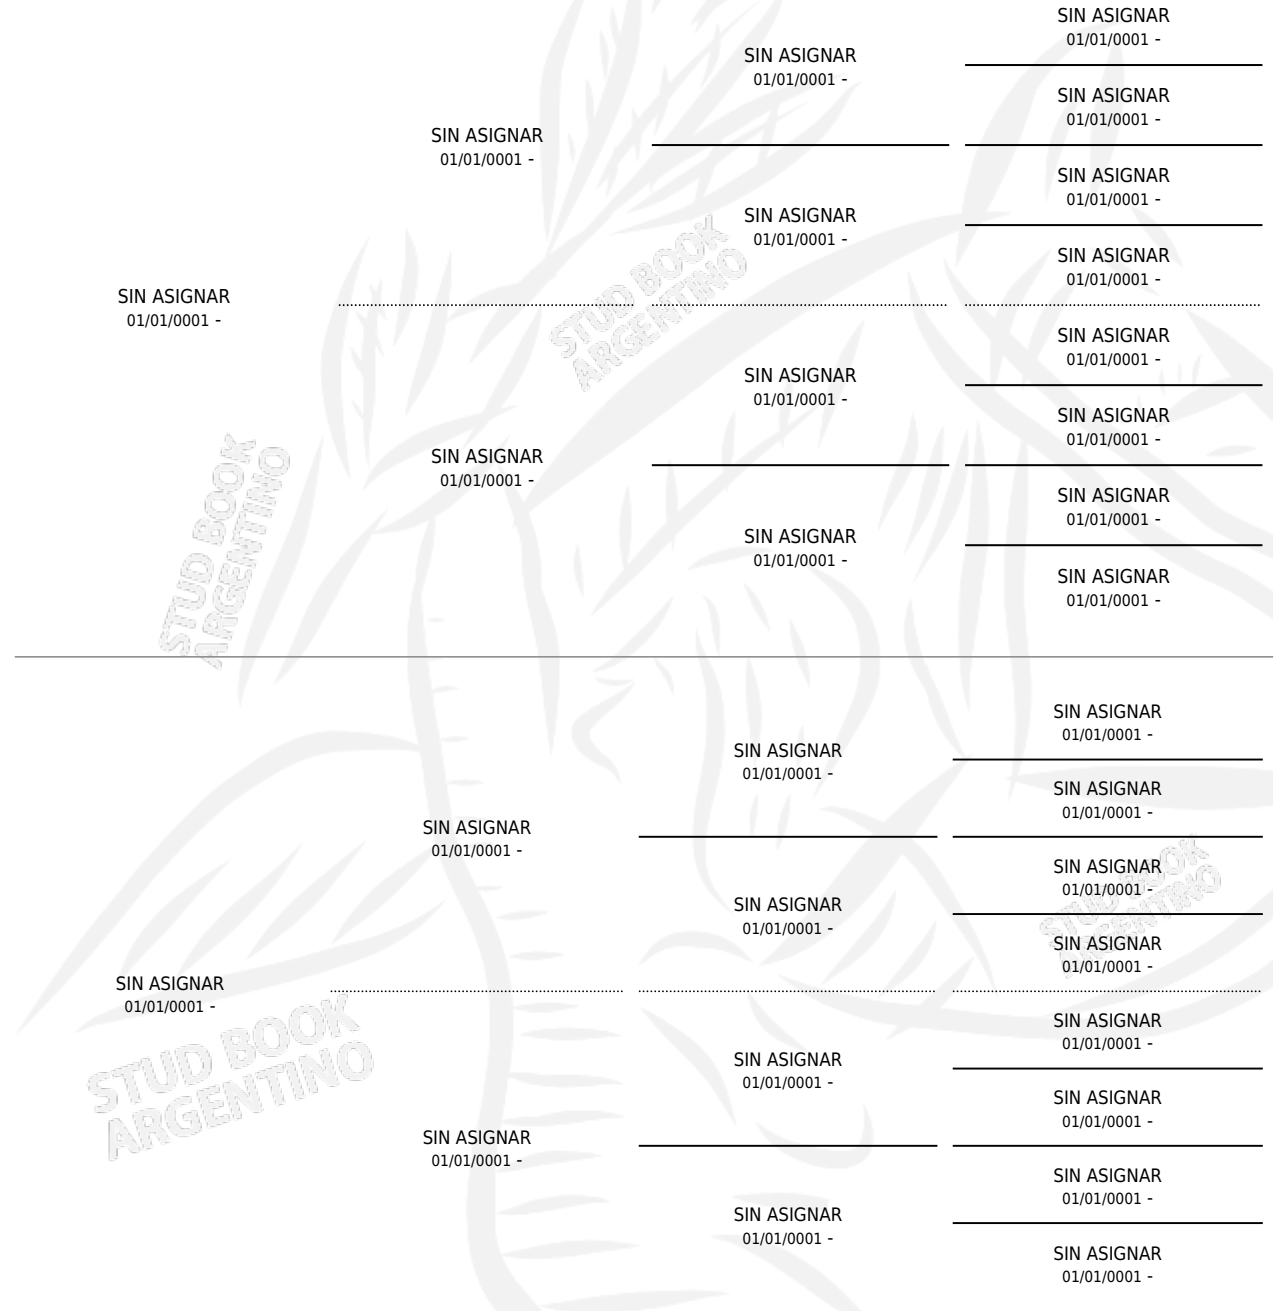

NIÑA ELDA

por SIN ASIGNAR y SIN ASIGNAR por SIN ASIGNAR

Argentina · Hembra · Alazan · SP · 01/01/1975
Familia · Volumen 29

ESTADO

TIPIFICACIÓN SANGUÍNEA	X
TIPIFICACIÓN POR ADN	X
PASAPORTE	X
IDENTIFICACIÓN POR MICROCHIP	X
REPRODUCTOR	✓

Lugar de nacimiento: Campo Particular

Criador: Sin dato

PEDIGREE

CAMPAÑA

Solo carreras oficiales de Argentina

POR EDAD

EDAD	CC	1°	2°	3°	4°	5°	NP	CLC	CLG	CLCG1	CLGG1	IMPORTE	GANANCIA / CC
4 AÑOS	3	3	0	0	0	0	0	0	0	0	0	\$0	\$0
5 AÑOS	1	0	0	0	0	1	0	0	0	0	0	\$0	\$0
TOTALES	4	3	0	0	0	1	0	0	0	0	0	\$0	\$0
%		75.0%	0.0%	0.0%	0.0%	25.0%	0.0%	0.0%	0.0%	0.0%	0.0%		