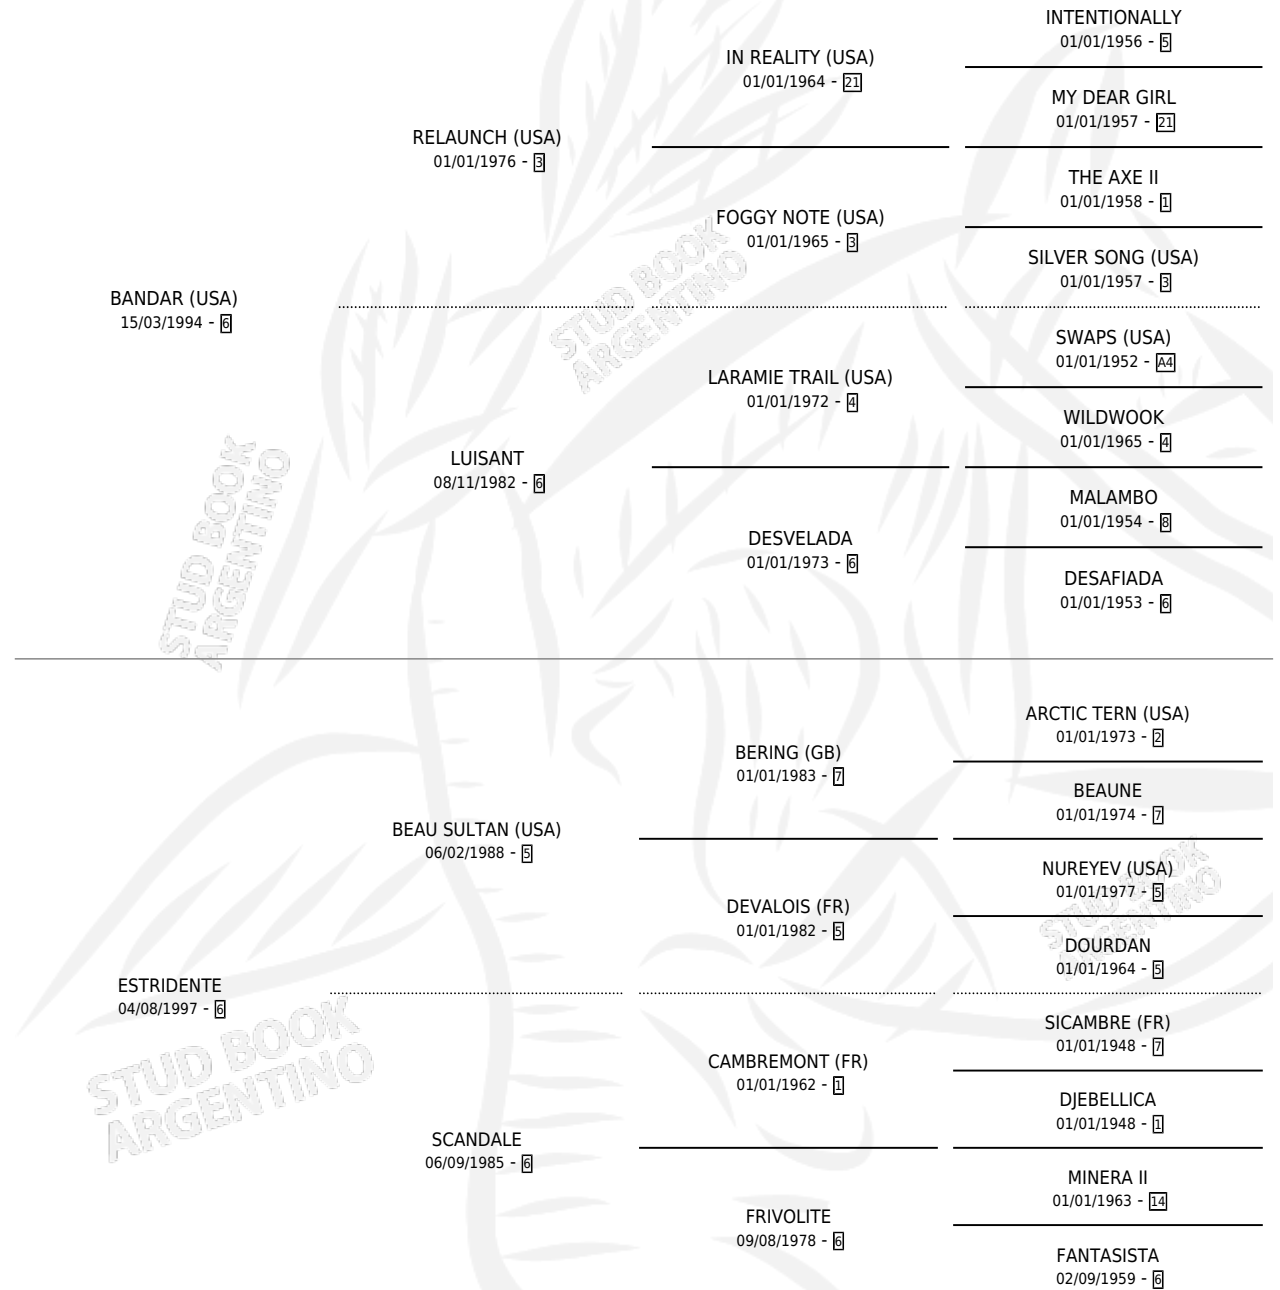

BAND TOMAS

por **BANDAR (USA)** y **ESTRIDENTE** por **BEAU SULTAN (USA)**

Argentina · Macho · Zaino Doradillo · SP · 24/11/2006
Familia 6-d · Volumen 39

ESTADO

TIPIFICACIÓN SANGUÍNEA	X
TIPIFICACIÓN POR ADN	✓
PASAPORTE	X
IDENTIFICACIÓN POR MICROCHIP	X
REPRODUCTOR	X

Lugar de nacimiento: Rancho Lujan
Criador: Sin dato

PEDIGREE

BAND TOMAS

Datos oficiales del Stud Book Argentino

Documento generado el 07/05/2026

studbook.org.ar