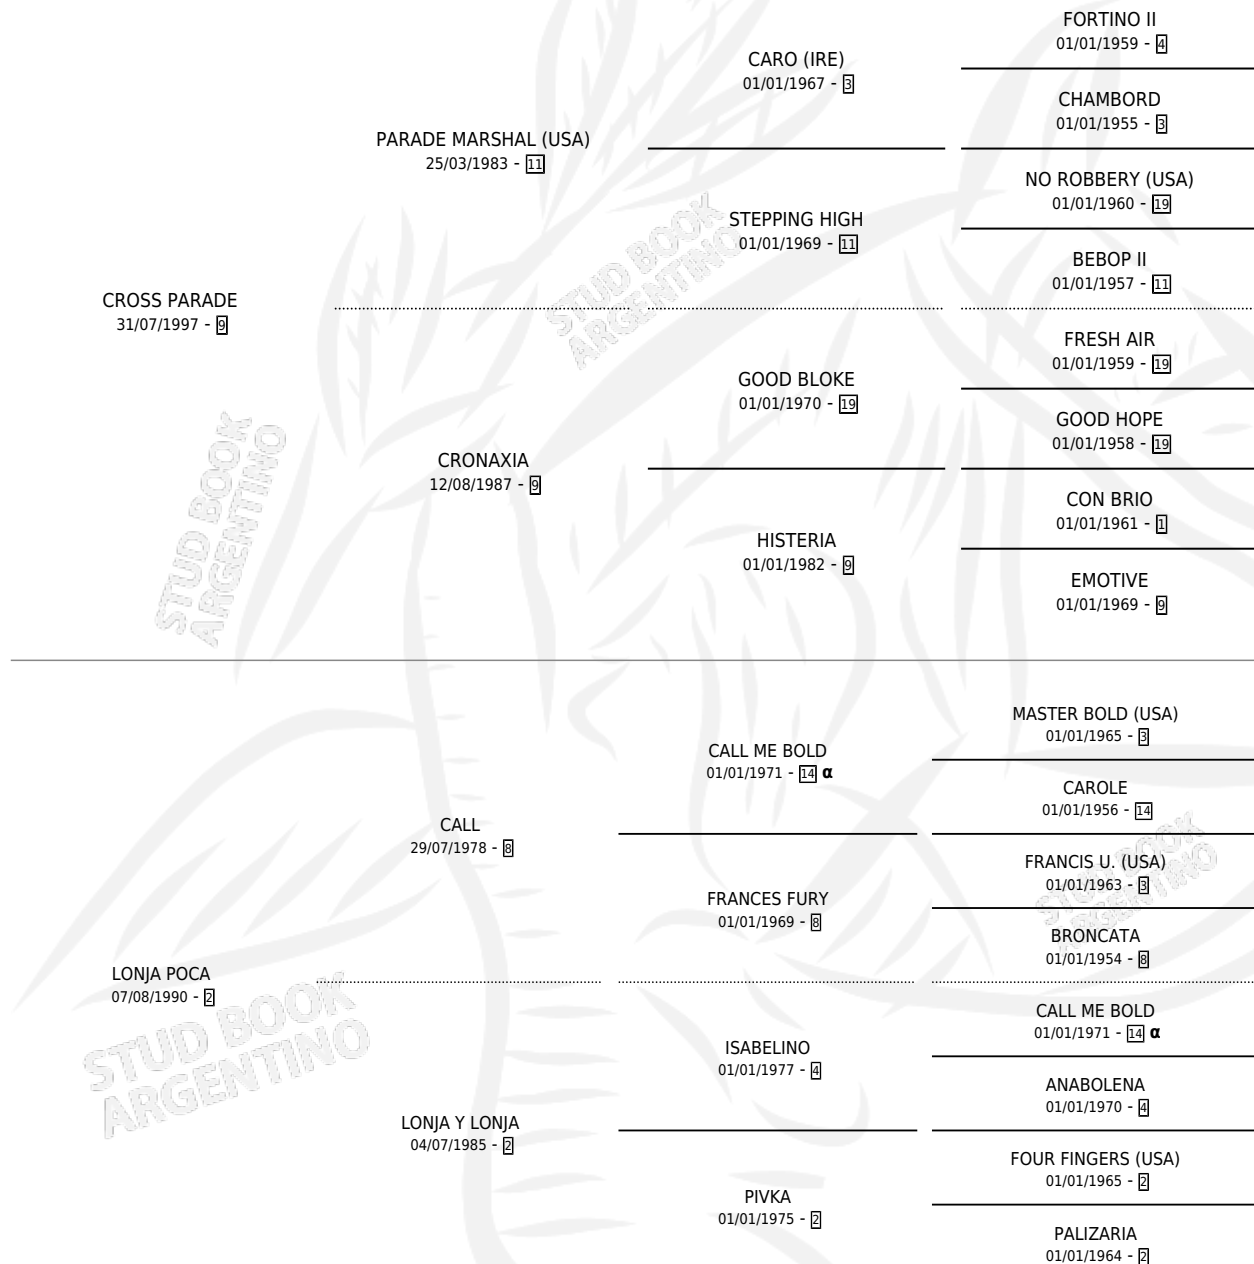

PICARA PARADE

por **CROSS PARADE** y **LONJA POCA** por **CALL**

Argentina · Hembra · Zaino Doradillo · SP · 30/10/2006
Familia 2-d · Volumen 39

ESTADO

TIIFICACIÓN SANGUÍNEA	X
TIIFICACIÓN POR ADN	✓
PASAPORTE	✓
IDENTIFICACIÓN POR MICROCHIP	X
REPRODUCTOR	✓

Lugar de nacimiento: Doctor Fish

Criador: Doctor Fish

~

HIJOS

	MACHOS	HEMBRAS
13 NACIERON	4	9
2 CORRIERON	0	2
1 GANARON	0	1

0 GANADORES **CL** **0** GANADORES **GR** **0** GANADORES **G1**

PEDIGREE

INBREEDING : α

CAMPAÑA

Solo carreras oficiales de Argentina

POR EDAD

EDAD	CC	1°	2°	3°	4°	5°	NP	CLC	CLG	CLCG1	CLGG1	IMPORTE	GANANCIA / CC
4 AÑOS	7	1	0	0	0	0	6	0	0	0	0	\$26,500	\$3,786
5 AÑOS	1	0	0	0	0	0	1	0	0	0	0	\$0	\$0
TOTALES	8	1	0	0	0	0	7	0	0	0	0	\$26,500	\$3,313
%		12.5%	0.0%	0.0%	0.0%	0.0%	87.5%	0.0%	0.0%	0.0%	0.0%		