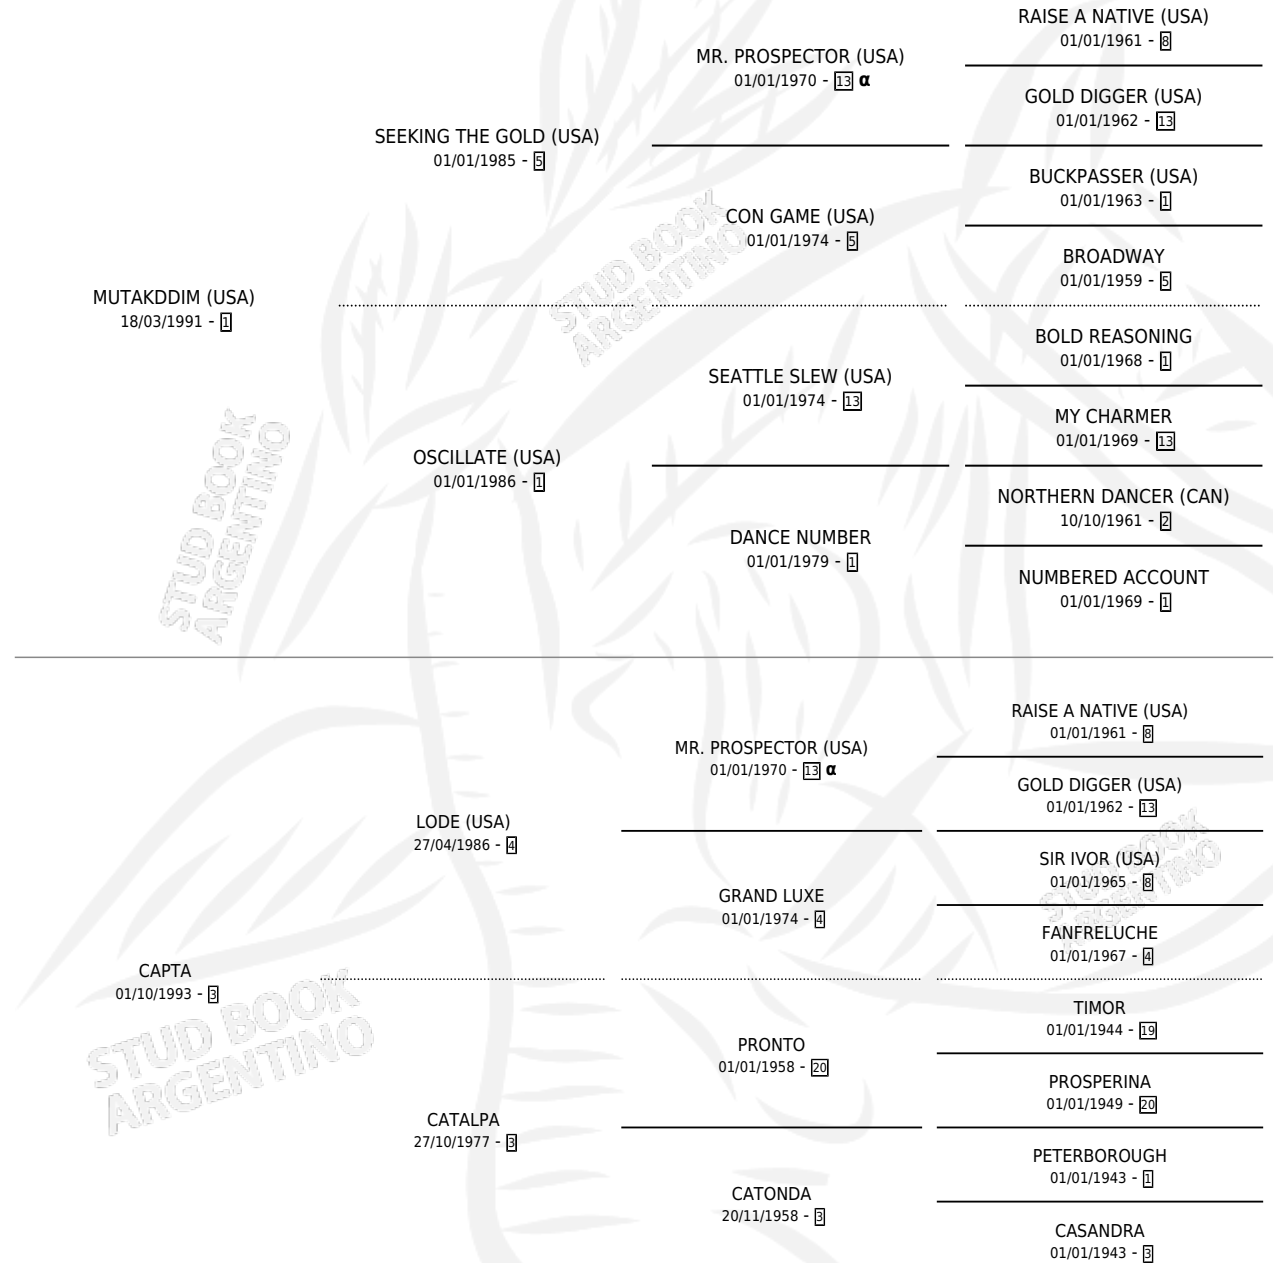

SEÑOR GLAMOUR

por MUTAKDDIM (USA) y CAPTA por LODE (USA)

Argentina · Macho · Alazan · SP · 29/10/2006
Familia 3-n · Volumen 39

ESTADO

TIPIFICACIÓN SANGUÍNEA	X
TIPIFICACIÓN POR ADN	✓
PASAPORTE	X
IDENTIFICACIÓN POR MICROCHIP	X
REPRODUCTOR	X

Lugar de nacimiento: Campo particular
Criador: Garello Carlos Alberto

PEDIGREE

INBREEDING : α