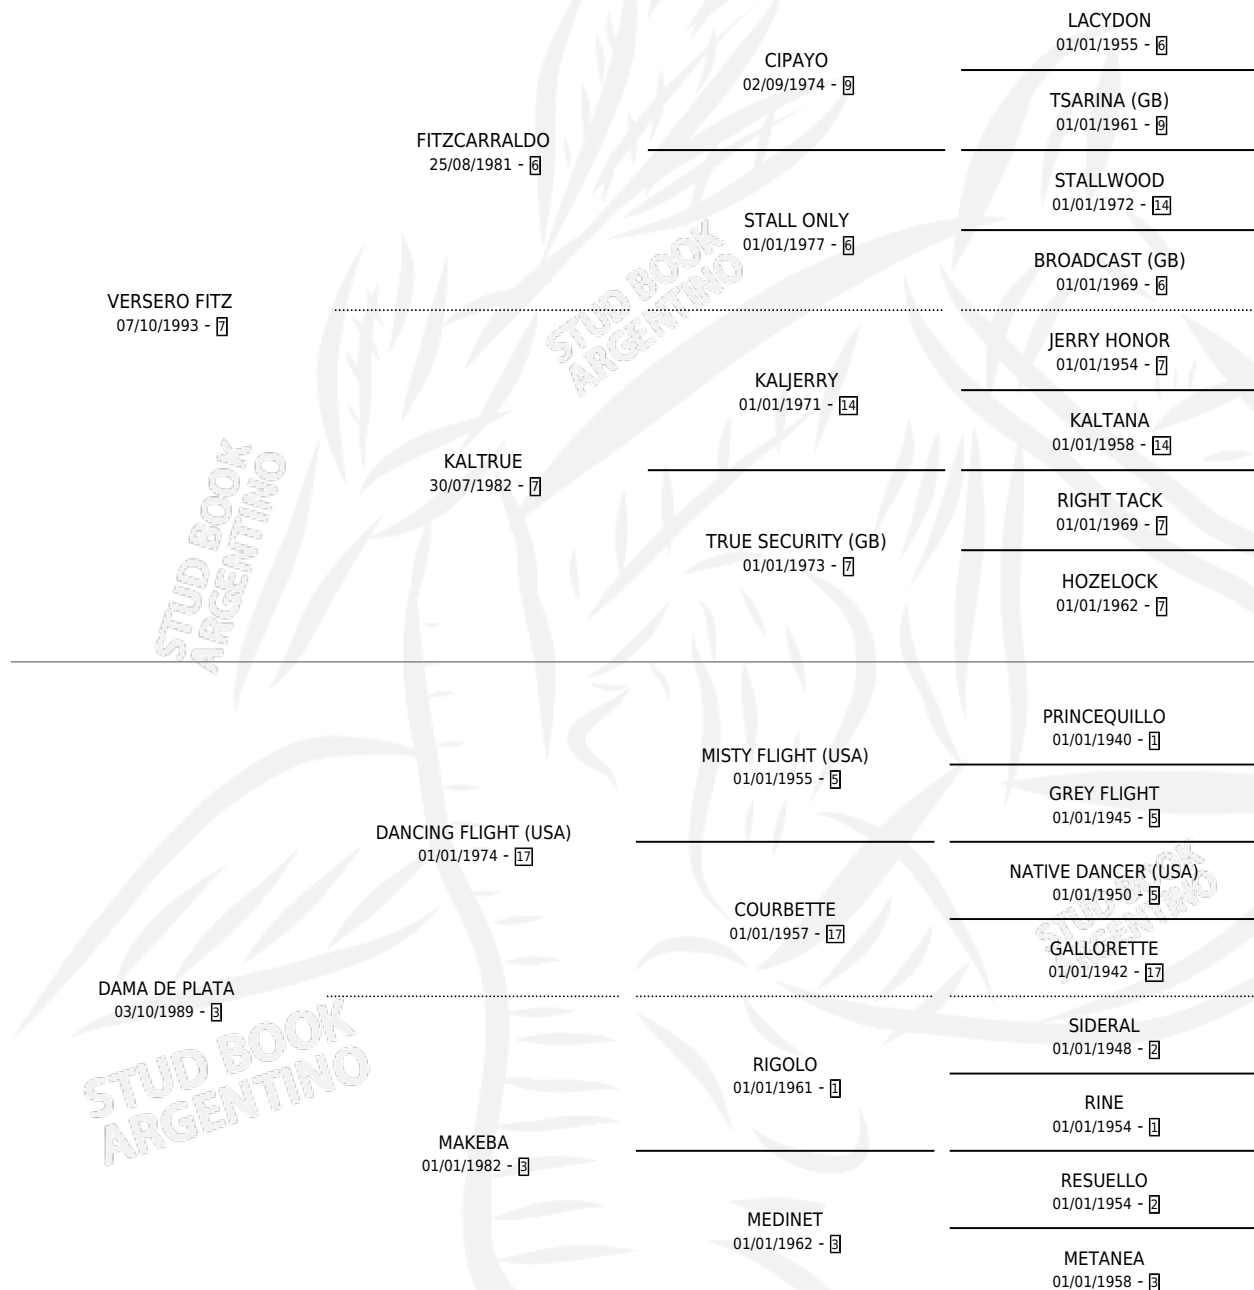

VERSERO DE PLATA

por **VERSERO FITZ** y **DAMA DE PLATA** por **DANCING FLIGHT (USA)**

Argentina · Macho · Alazan · SP · 21/11/2006
Familia 3-f · Volumen 39

ESTADO

TIPIFICACIÓN SANGUÍNEA	X
TIPIFICACIÓN POR ADN	X
PASAPORTE	X
IDENTIFICACIÓN POR MICROCHIP	X
REPRODUCTOR	X

Lugar de nacimiento: Aguas Buenas
Criador: Sin dato

PEDIGREE

VERSERO DE PLATA

Datos oficiales del Stud Book Argentino

Documento generado el 08/05/2026

studbook.org.ar