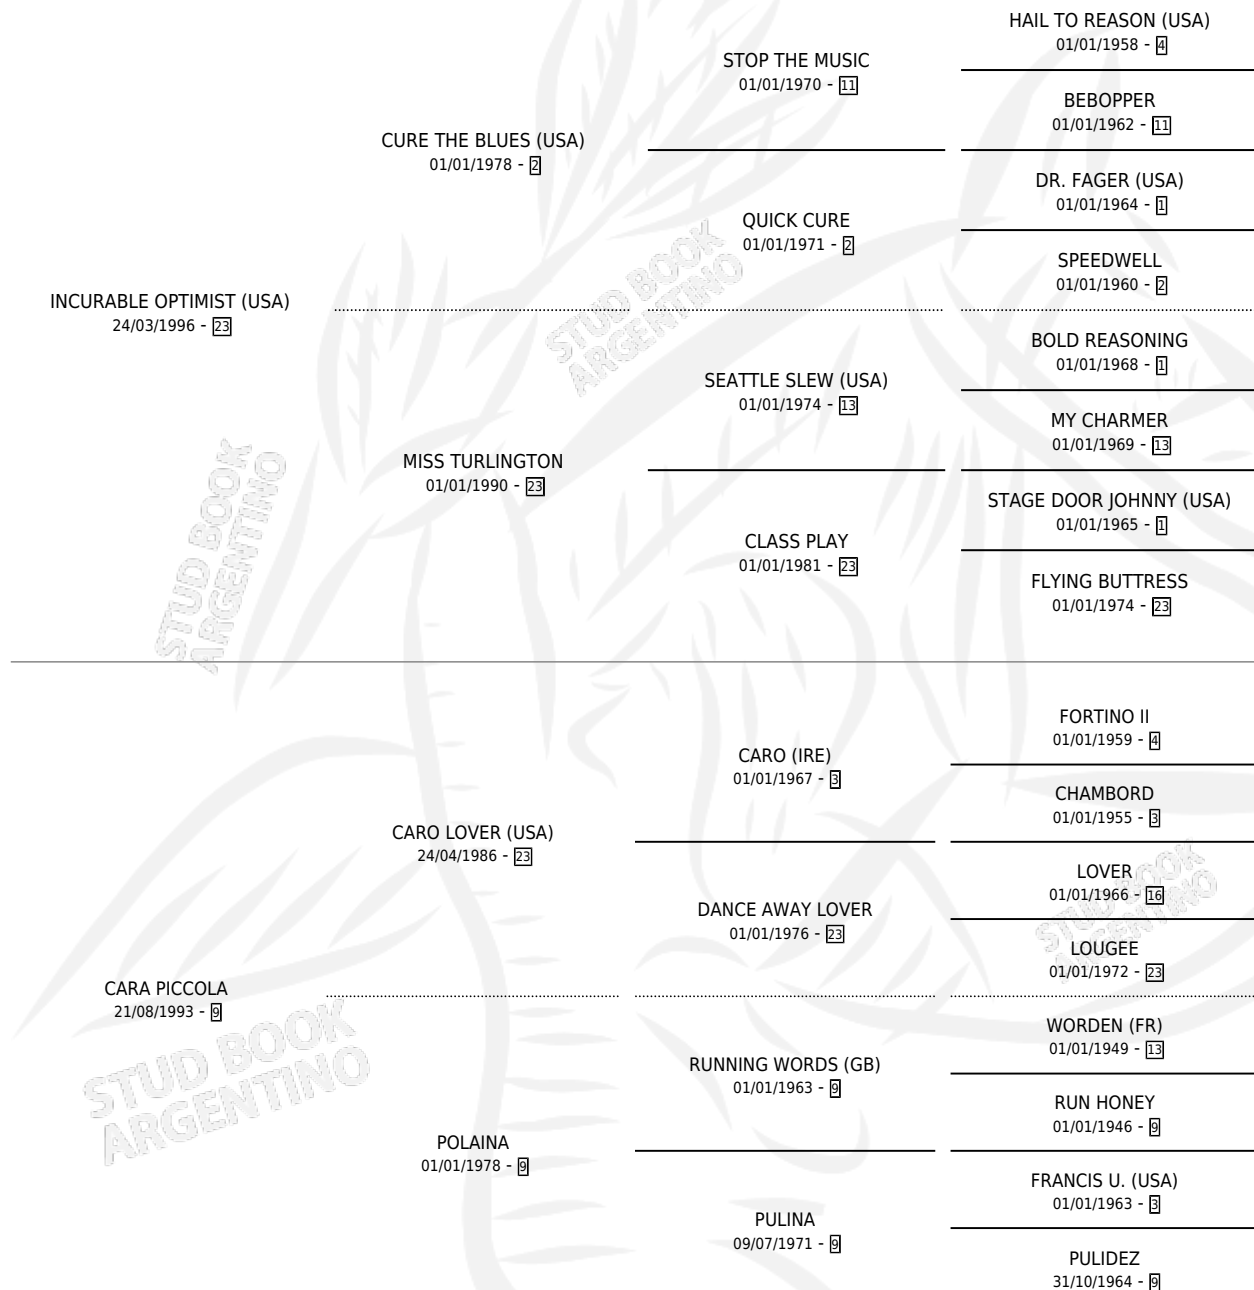

PICO E' GANSO

por INCURABLE OPTIMIST (USA) y CARA PICCOLA por
CARO LOVER (USA)

Argentina · Macho · Alazan Tostado · SP · 23/10/2006
Familia 9-g · Volumen 39

ESTADO

TIPIFICACIÓN SANGUÍNEA	X
TIPIFICACIÓN POR ADN	✓
PASAPORTE	✓
IDENTIFICACIÓN POR MICROCHIP	X
REPRODUCTOR	X

Lugar de nacimiento: Walter Scott

Criador: Walter Scott

PEDIGREE