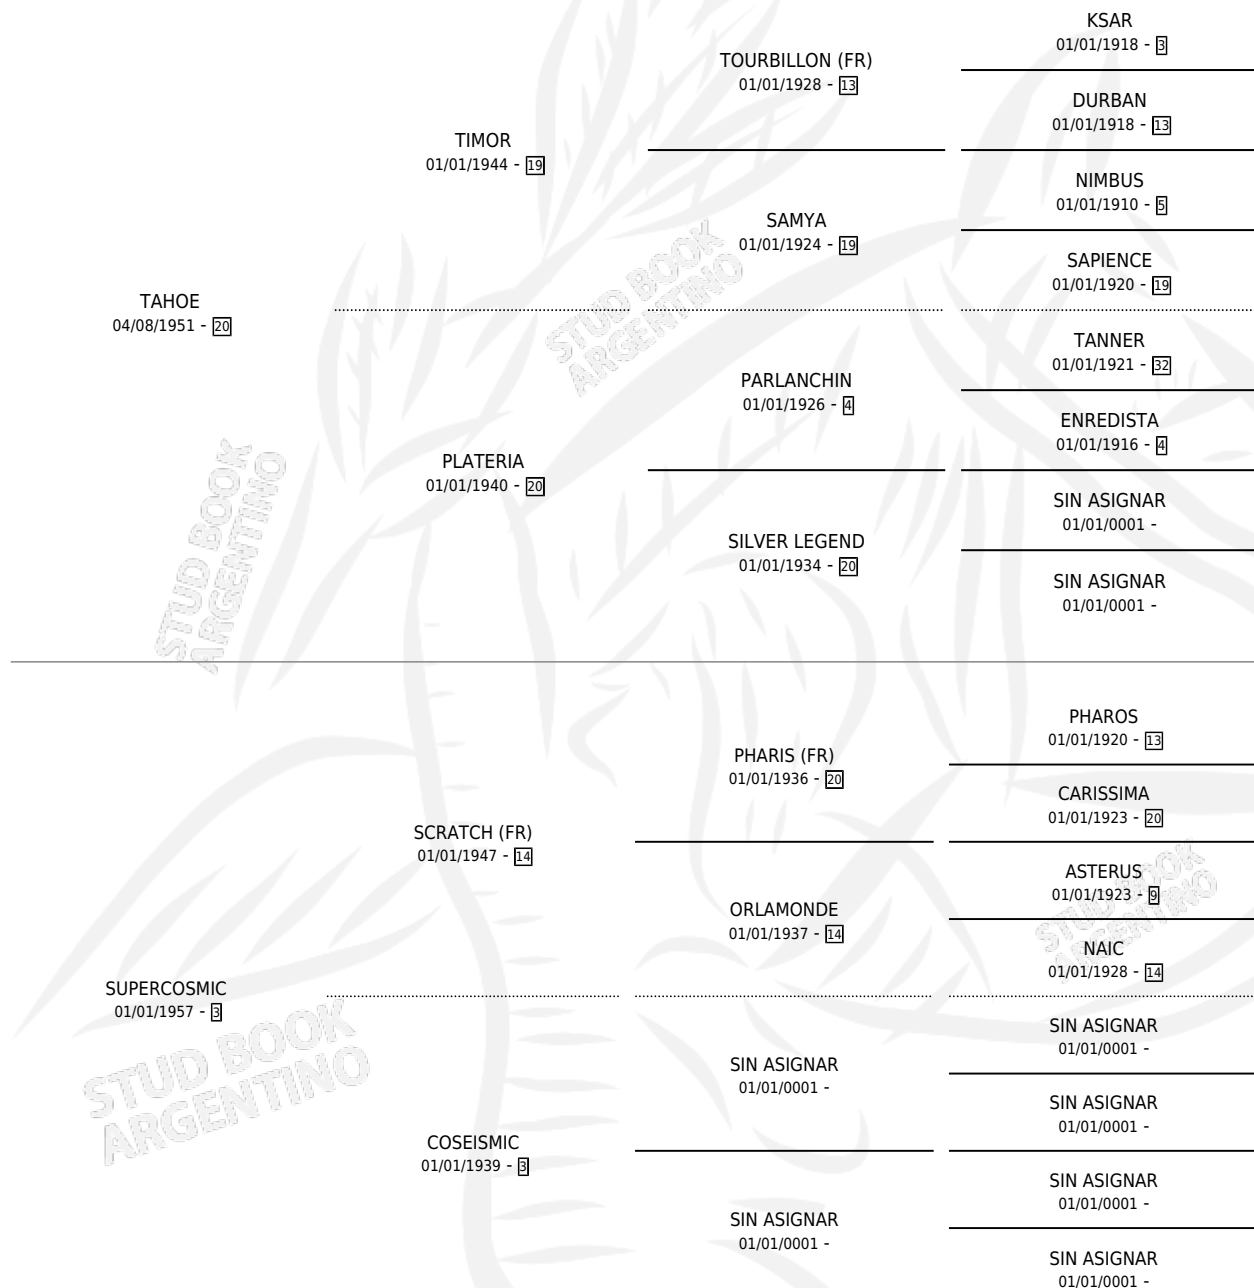

TRANSCOSMICA

por TAHOE y SUPERCOSMIC por SCRATCH (FR)

Argentina · Hembra · Alazan Tostado · SP · 26/08/1962
Familia 3 · Volumen 24

ESTADO

TIPIFICACIÓN SANGUÍNEA	X
TIPIFICACIÓN POR ADN	X
PASAPORTE	X
IDENTIFICACIÓN POR MICROCHIP	X
REPRODUCTOR	✓

Lugar de nacimiento: Campo particular

Criador: Sin dato

~

HIJOS

	MACHOS	HEMBRAS
8 NACIERON	5	3
2 CORRIERON	2	0
2 GANARON	2	0

1	0	0
GANADORES CL	GANADORES GR	GANADORES G1

PEDIGREE

S

cimientos 8 / Efectividad 50.00%

PADRILLO	PRODUCTO	CRIADOR	1ER SERVICIO	ÚLTIMO SERVICIO
PUSILANIME	PERCANTITA (H A, 25/11/1968)		SIN DATO	
TRANSCÓSMICA				
INDULGENTE				
Datos oficiales del Stud Book Argentino				
Documento generado el 11/06/2026				
STUDBOOK.org.ar				
PUSILANIME				Ø
BETABEL				Ø
PUSILANIME				Ø
CHAROLAIS				Ø
BETABEL	BELLA TRAMPA (H A, 17/11/1980)		SIN DATO	
	•MURIÓ EL 08/08/1982•			
CHESTERTON	CHE COMICO (M A, 19/09/1979)		SIN DATO	
VINO VIEJO	VINO NOBLE (M A, 14/09/1976)		SIN DATO	
	•MURIÓ EL 19/03/1977•			
CHAROLAIS	CHALOTE (M A, 03/09/1975)		SIN DATO	
	•MURIÓ EL 01/07/2007•			
CHAROLAIS	CHAVELERO (M A, 04/11/1973)		SIN DATO	
	•MURIÓ EL 06/11/1973•			
CHAROLAIS	CHONGA (H A, 01/11/1970)		SIN DATO	
	•MURIÓ EL 01/07/2002•			
CHAROLAIS	CHARLON (M ZC, 12/11/1969)		SIN DATO	
	•MURIÓ EL 01/07/2001•			
PINACULO				Ø