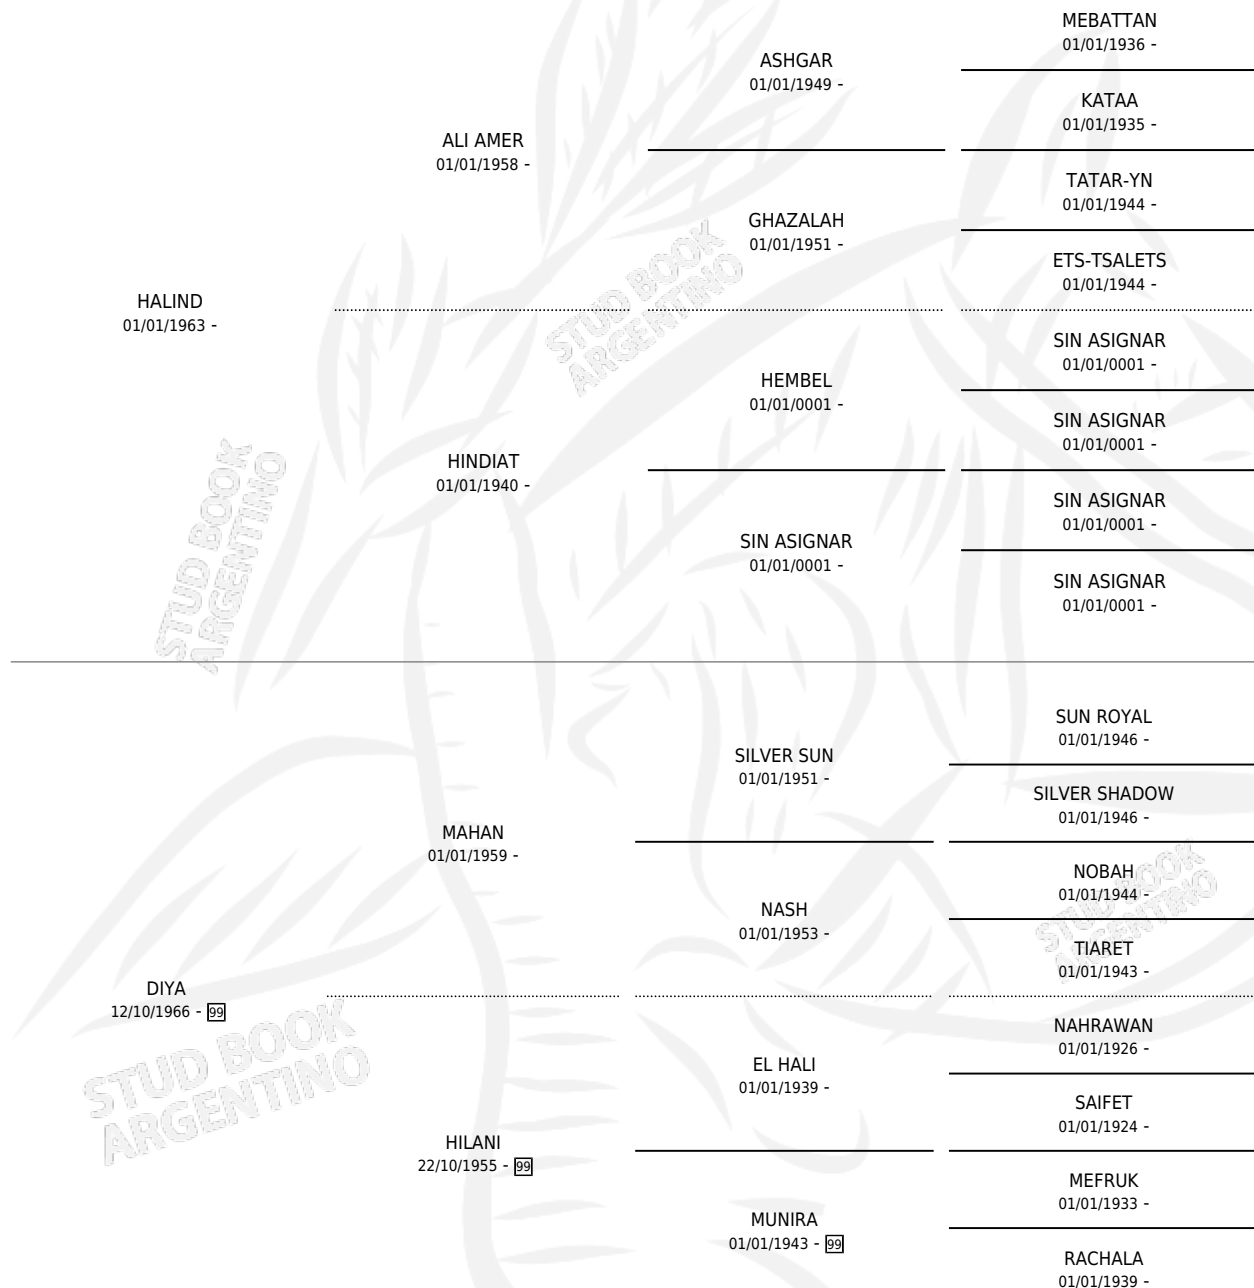

YAHALIND

por HALIND y DIYA por MAHAN

Argentina · Hembra · Zaino Doradillo · AP · 06/09/1975
Familia 99 · Volumen 29

ESTADO

TIPIFICACIÓN SANGUÍNEA	X
TIPIFICACIÓN POR ADN	X
PASAPORTE	X
IDENTIFICACIÓN POR MICROCHIP	X
REPRODUCTOR	✓

Lugar de nacimiento: Campo particular

Criador: Weisman Eduardo

~

HIJOS

	MACHOS	HEMBRAS
4 NACIERON	4	0
SIN ACTUACIONES		

PEDIGREE