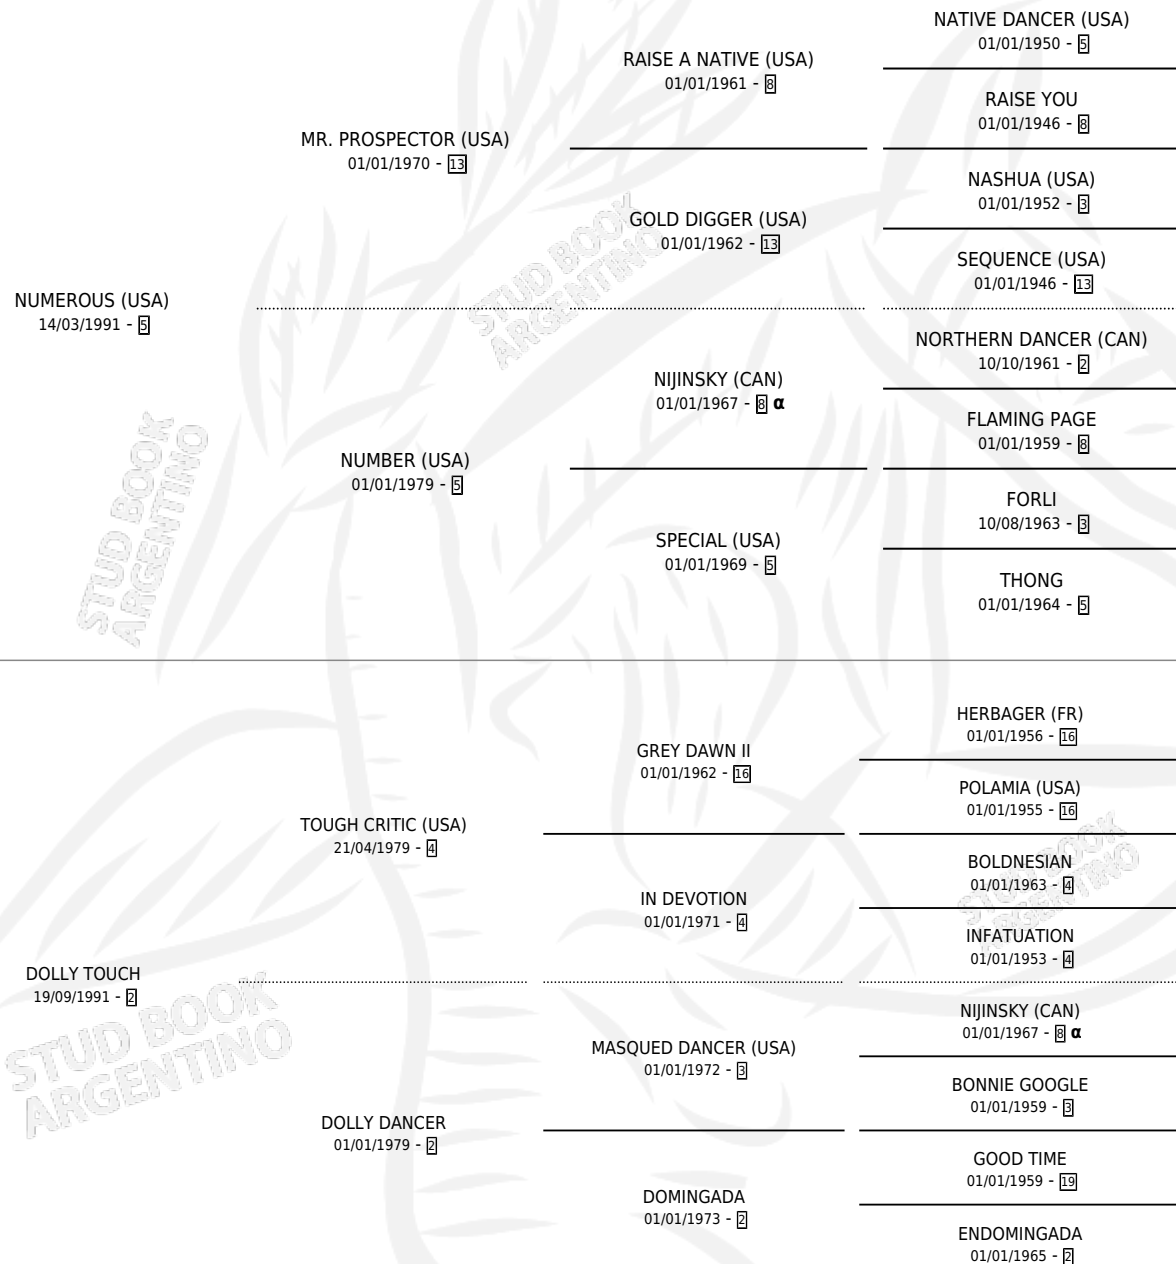

MISS TACH

por **NUMEROUS (USA)** y **DOLLY TOUCH** por **TOUGH CRITIC (USA)**

Argentina · Hembra · Zaino Doradillo · SP · 16/11/2006
Familia 2-e · Volumen 39

ESTADO

TIPIFICACIÓN SANGUÍNEA	X
TIPIFICACIÓN POR ADN	✓
PASAPORTE	X
IDENTIFICACIÓN POR MICROCHIP	X
REPRODUCTOR	✓

Lugar de nacimiento: Firmamento
Criador: Firmamento

~

HIJOS

	MACHOS	HEMBRAS
10 NACIERON	6	4
7 CORRIERON	5	2
2 GANARON	1	1

1	0	0
GANADORES CL	GANADORES GR	GANADORES G1

PEDIGREE

INBREEDING : α

S

cimientos 10 / Efectividad 62.50%

PADRILLO	PRODUCTO	CRIADOR	1ER SERVICIO	ÚLTIMO SERVICIO
LAWSON	∅		02/12/2025	02/12/2025
MISS TACH MOOTASADIR (GB)	∅		12/11/2024	12/11/2024
Datos oficiales del Stud Book Argentino LE CAMPIONE (CHI)	ESTACION SOLARI (H ZD, 02/11/2024)	EL PARAISO	24/11/2023	24/11/2023
Documentó generado el 10/05/2026				
MOOTASADIR (GB)	THE BALLAD (H Z, 24/10/2023)	EL PARAISO	27/10/2022	17/11/2022
studbook.org.ar				
MUBTAAHIJ (IRE)	MURTAAJIL (M Z, 03/06/2022)	EL PARAISO	20/05/2021	16/06/2021
HELIOSTATIC (IRE)	ACE'S (H Z, 11/09/2020)	DON TEO	28/09/2019	28/09/2019
AEROSOL (BRZ)	THE MAGNIFICO (M Z, 13/09/2019)	DON TEO	03/10/2018	03/10/2018
CAFRUNE	BONYOUR (M Z, 01/09/2018)	DON TEO	13/09/2017	13/09/2017
CAFRUNE	VIEJO COCO (M Z, 05/11/2016)	DON TEO	16/11/2015	16/11/2015
CAFRUNE	NAKARAGUA (M Z, 03/09/2015)	DON TEO	22/09/2014	22/09/2014
DON VALIENTE	∅		18/11/2013	18/11/2013
INTERPRETE	∅		19/09/2013	10/10/2013
BAHIARO	∅		11/09/2012	07/11/2012
BAHIARO	RITA TACH (H Z, 02/09/2012)	EL PARAISO	26/09/2011	26/09/2011
BAHIARO	RUBY PORT (M Z, 17/09/2011)	EL PARAISO	30/09/2010	30/09/2010
BAHIARO	∅		21/08/2009	21/08/2009