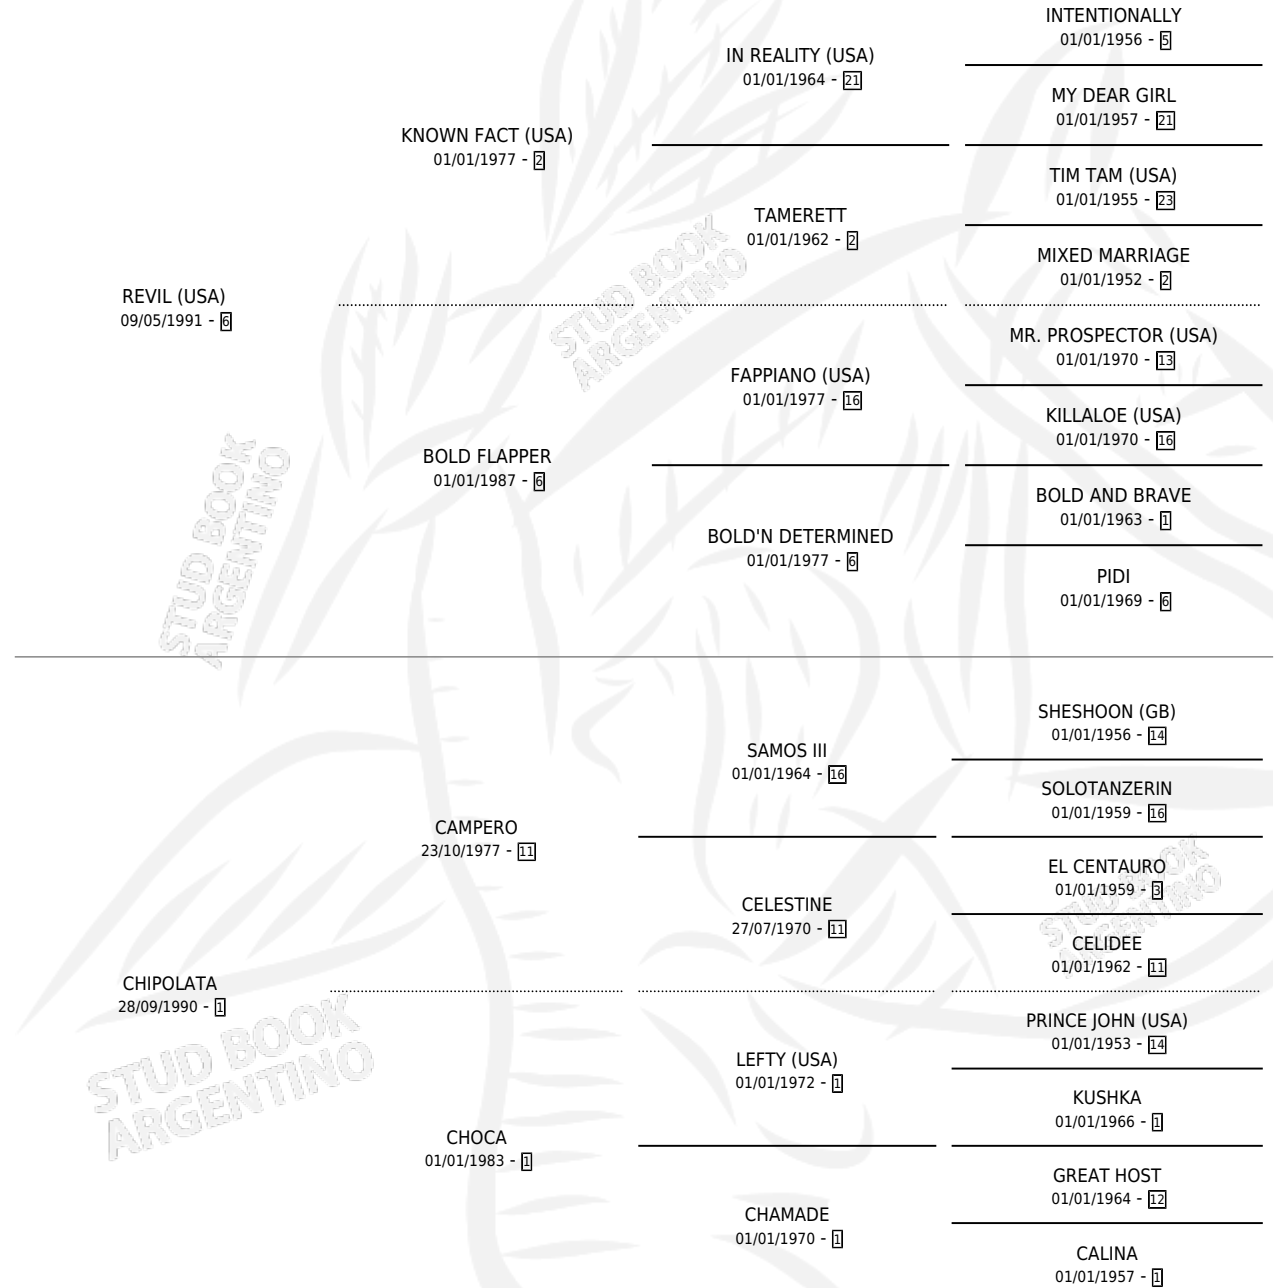

SANTO REVIL

por REVIL (USA) y CHIPOLATA por CAMPERO

Argentina · Macho · Zaino · SP · 29/10/2006
Familia 1-j · Volumen 39

ESTADO

TIPIFICACIÓN SANGUÍNEA	X
TIPIFICACIÓN POR ADN	✓
PASAPORTE	✓
IDENTIFICACIÓN POR MICROCHIP	X
REPRODUCTOR	X

Lugar de nacimiento: La Picaza

Criador: Sin dato

PEDIGREE