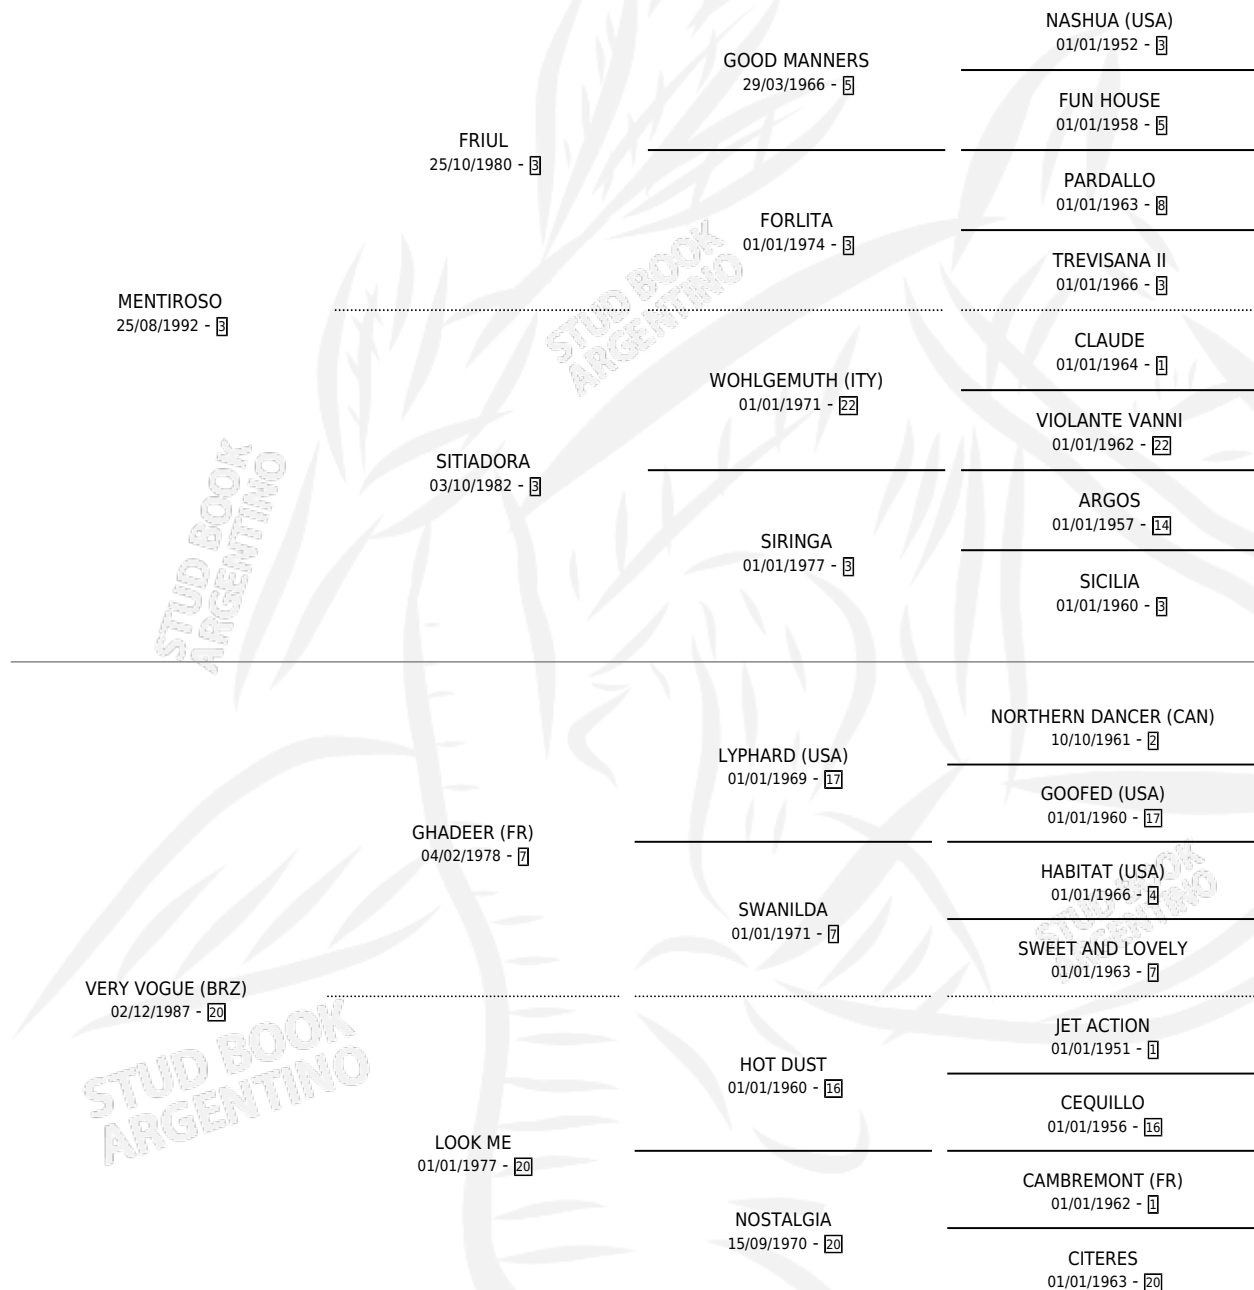

VAMOS PELY

por MENTIROSO y VERY VOGUE (BRZ) por GHAEER (FR)

Argentina · Hembra · Alazan · SP · 18/11/2006
Familia 20-d · Volumen 39

ESTADO

TIPIFICACIÓN SANGUÍNEA	X
TIPIFICACIÓN POR ADN	✓
PASAPORTE	X
IDENTIFICACIÓN POR MICROCHIP	X
REPRODUCTOR	✓

Lugar de nacimiento: Yobruji

Criador: Yobruji

~

HIJOS

	MACHOS	HEMBRAS
1 NACIERON	0	1

SIN ACTUACIONES

PEDIGREE

S

mientos 1 / Efectividad 50.00%

PADRILLO	PRODUCTO	CRIADOR	1ER SERVICIO	ÚLTIMO SERVICIO
KNOCK	∅		15/10/2014	19/10/2014
KNOCK	PEQUEÑA KNOCK (H A, 27/09/2014)	YOBRUGI	09/10/2013	09/10/2013

VAMOS PELY

Datos oficiales del Stud Book Argentino