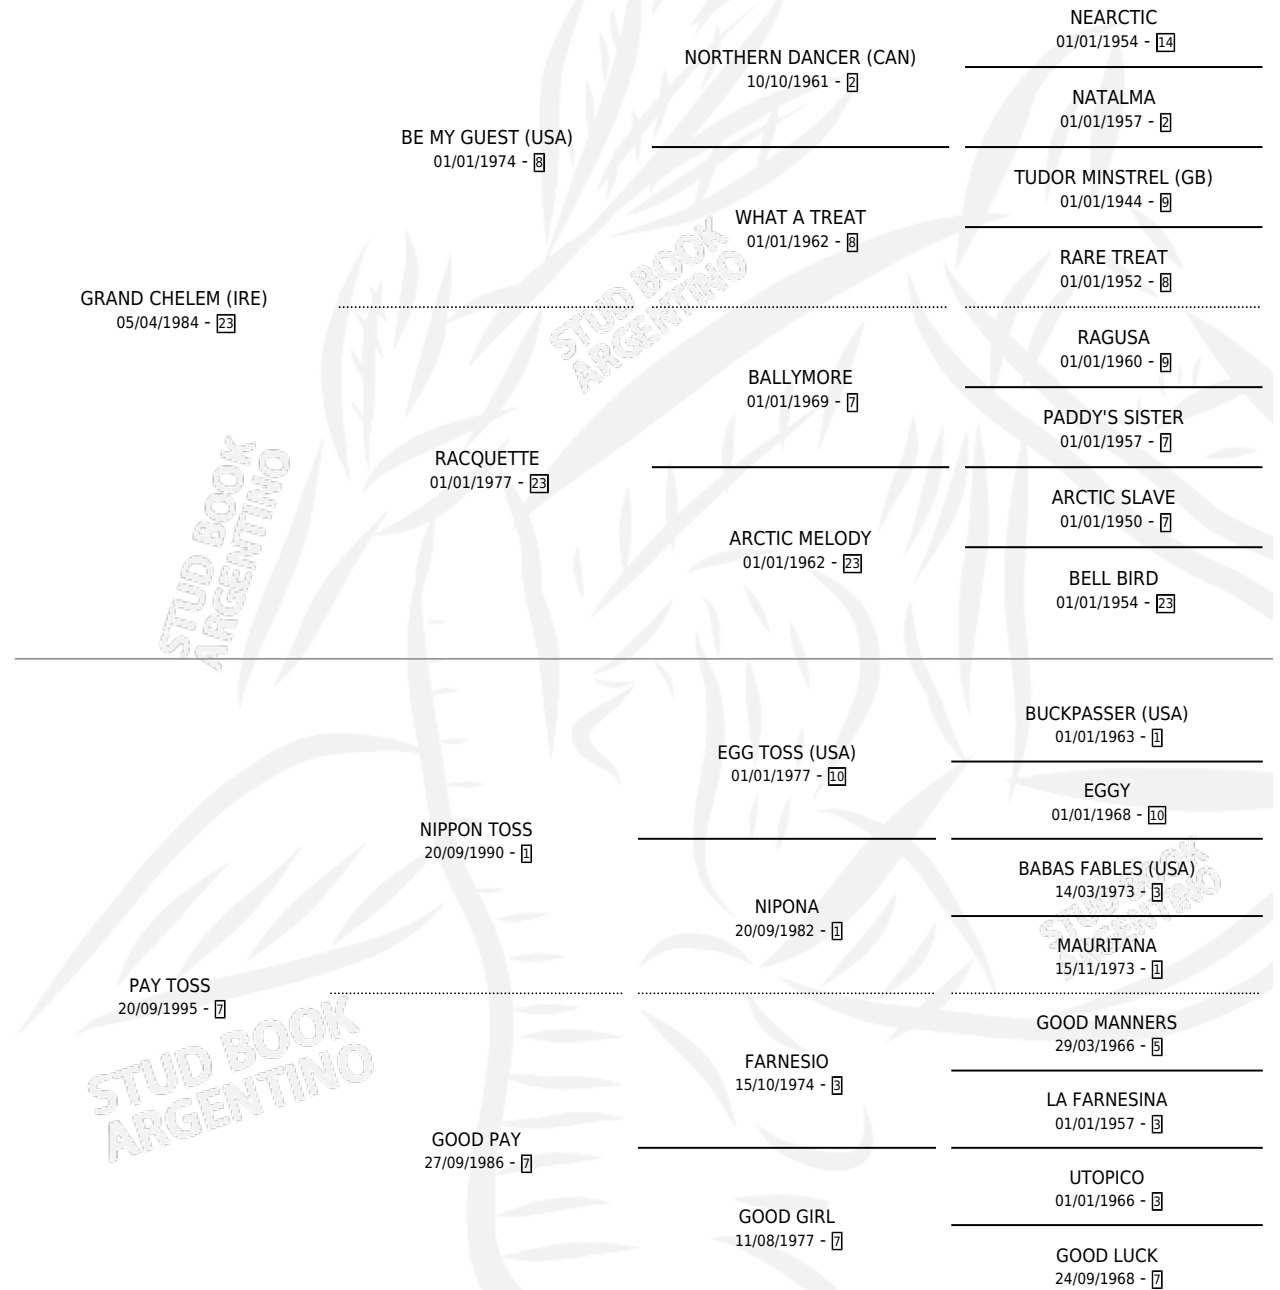

PAY CHOLA

por GRAND CHELEM (IRE) y PAY TOSS por NIPPON TOSS

Argentina · Hembra · Zaino · SP · 29/10/2006
Familia 7 · Volumen 39

ESTADO

TIPIFICACIÓN SANGUÍNEA	X
TIPIFICACIÓN POR ADN	X
PASAPORTE	X
IDENTIFICACIÓN POR MICROCHIP	X
REPRODUCTOR	X

Lugar de nacimiento: Tattersall

Criador: Serra Hugo Omar

PEDIGREE

PAY CHOLA

Datos oficiales del Stud Book Argentino

Documento generado el 08/05/2026

studbook.org.ar