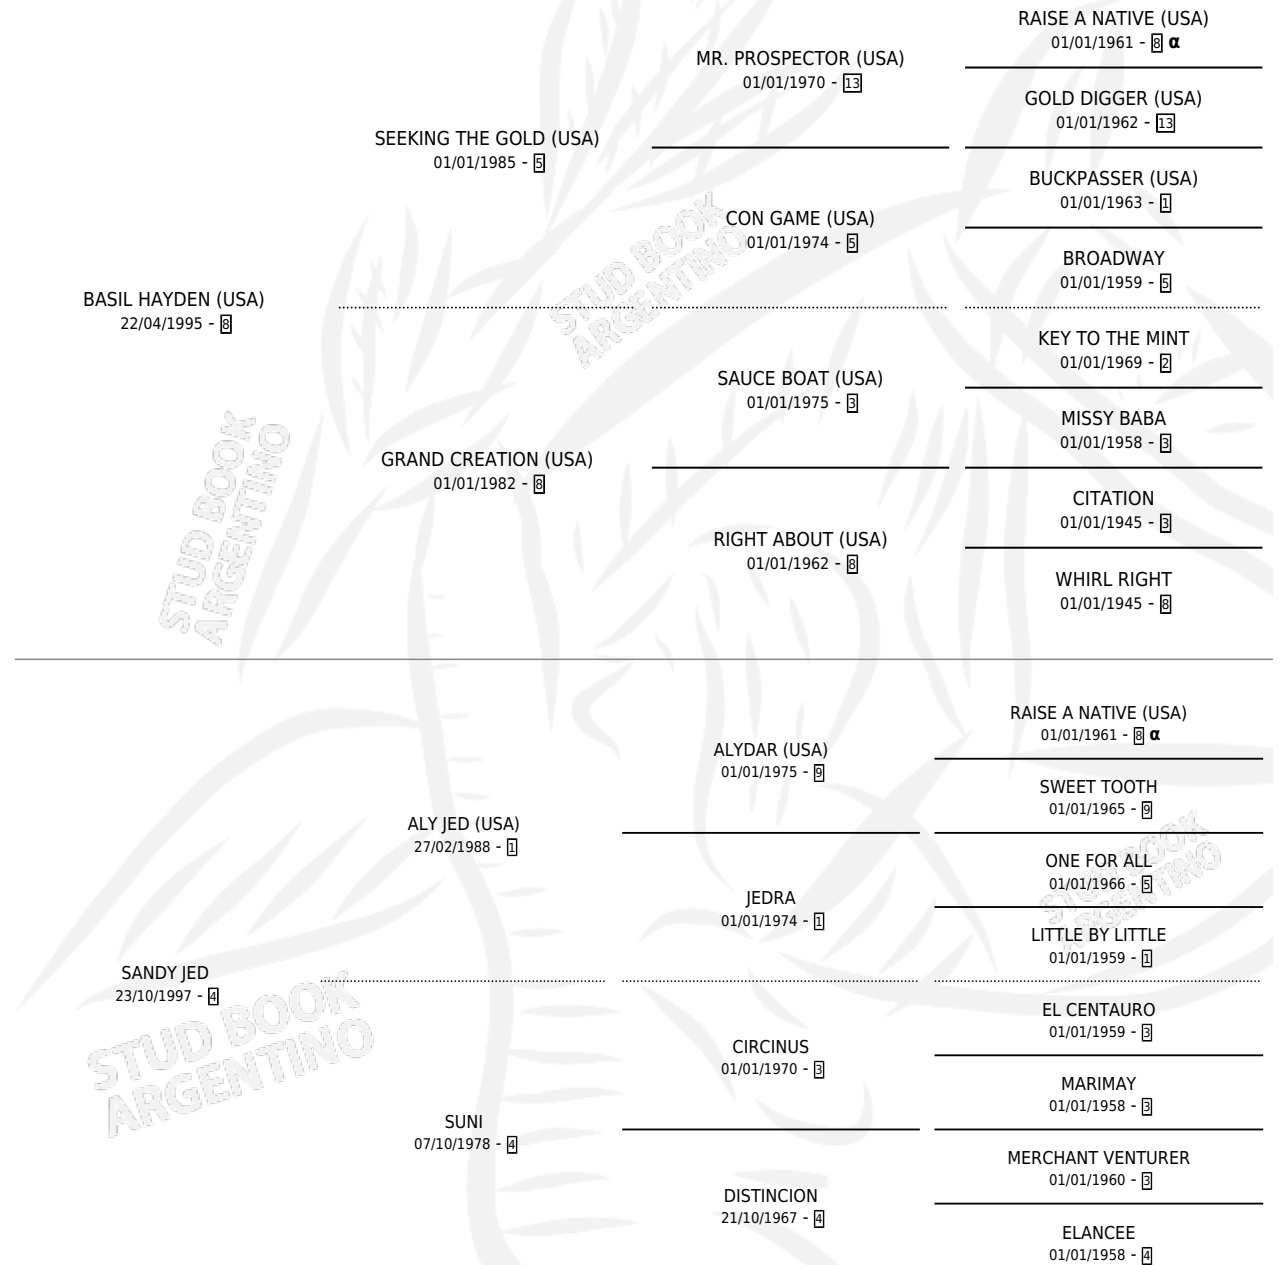

# SAND BEACH

por **BASIL HAYDEN (USA)** y **SANDY JED** por **ALY JED (USA)**

Argentina · Macho · Alazan · SP · 06/11/2006  
Familia 4-k · Volumen 39

## ESTADO

TIPIFICACIÓN SANGUÍNEA	X
TIPIFICACIÓN POR ADN	✓
PASAPORTE	X
IDENTIFICACIÓN POR MICROCHIP	X
REPRODUCTOR	X

**Lugar de nacimiento:** Mision  
**Criador:** Sin dato

## PEDIGREE

INBREEDING : α