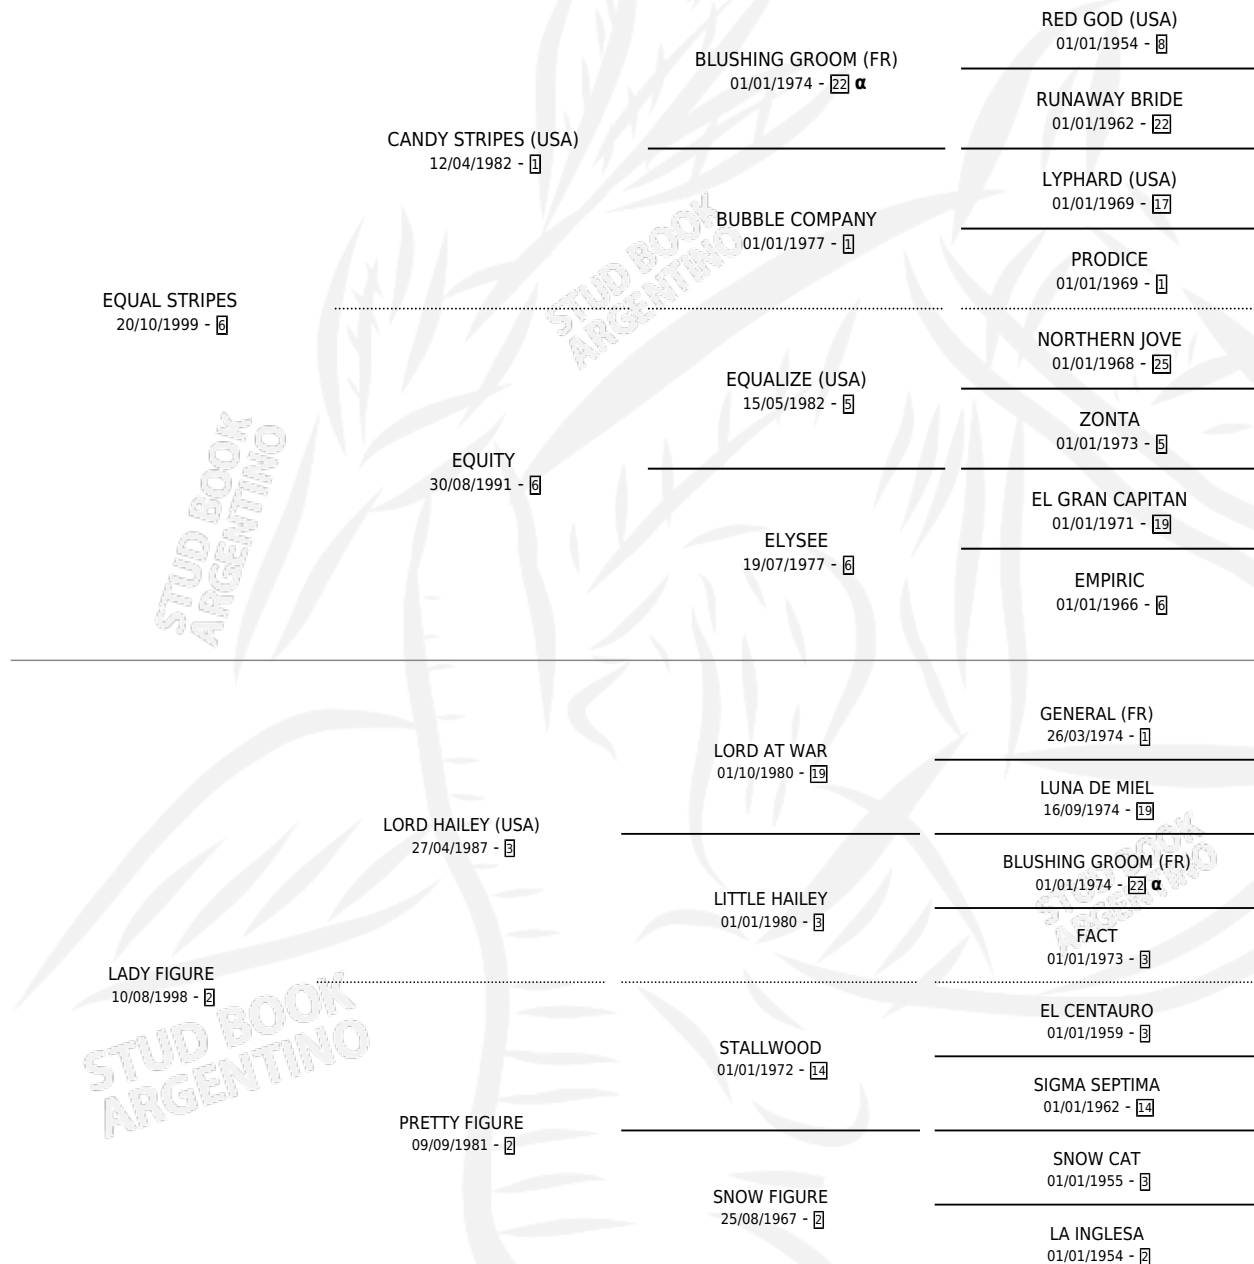

LORD STRIPPER

por **EQUAL STRIPES** y **LADY FIGURE** por **LORD HAILEY**
(USA)

Argentina · Macho · Zaino Colorado · SP · 04/11/2006
Familia 2-n · Volumen 39

ESTADO

TIPIFICACIÓN SANGUÍNEA	X
TIPIFICACIÓN POR ADN	✓
PASAPORTE	✓
IDENTIFICACIÓN POR MICROCHIP	X
REPRODUCTOR	X

Lugar de nacimiento: Los Prados

Criador: Los Prados

PEDIGREE

INBREEDING : α

CAMPAÑA

Solo carreras oficiales de Argentina

POR EDAD

EDAD	CC	1°	2°	3°	4°	5°	NP	CLC	CLG	CLCG1	CLGG1	IMPORTE	GANANCIA / CC
3 AÑOS	2	0	0	0	0	0	2	0	0	0	0	\$0	\$0
4 AÑOS	3	1	1	0	0	0	1	0	0	0	0	\$21,000	\$7,000
5 AÑOS	2	0	0	0	0	1	1	0	0	0	0	\$900	\$450
6 AÑOS	1	0	0	0	0	0	1	0	0	0	0	\$0	\$0
7 AÑOS	5	0	0	1	0	0	4	0	0	0	0	\$5,000	\$1,000
TOTALES	13	1	1	1	0	1	9	0	0	0	0	\$26,900	\$2,069
%		7.7%	7.7%	7.7%	0.0%	7.7%	69.2%	0.0%	0.0%	0.0%	0.0%		

Ganador en San Isidro - \$26,900, a los 4 años.

POR DISTANCIA

HIPODROMO	CC	1°	2°	3°	4°	5°	NP	CLC	CLG	CLCG1	CLGG1	IMPORTE
AZUL	3	0	1	0	0	0	2	0	0	0	0	\$0
1200 MTS	3	0	1	0	0	0	2	0	0	0	0	\$0
LA PLATA	3	0	0	0	0	0	2	0	0	0	0	\$0
1200 MTS	1	0	0	0	0	0	1	0	0	0	0	\$0
1000 MTS	1	0	0	0	0	0	0	0	0	0	0	\$0
1100 MTS	1	0	0	0	0	0	1	0	0	0	0	\$0
SAN ISIDRO	3	1	0	1	0	1	0	0	0	0	0	\$26,900
1200 MTS	3	1	0	1	0	1	0	0	0	0	0	\$26,900
TANDIL	2	0	0	0	0	0	2	0	0	0	0	\$0
1000 MTS	1	0	0	0	0	0	1	0	0	0	0	\$0
1300 MTS	1	0	0	0	0	0	1	0	0	0	0	\$0
PALERMO	2	0	0	0	0	0	2	0	0	0	0	\$0
1200 MTS	1	0	0	0	0	0	1	0	0	0	0	\$0
1400 MTS	1	0	0	0	0	0	1	0	0	0	0	\$0