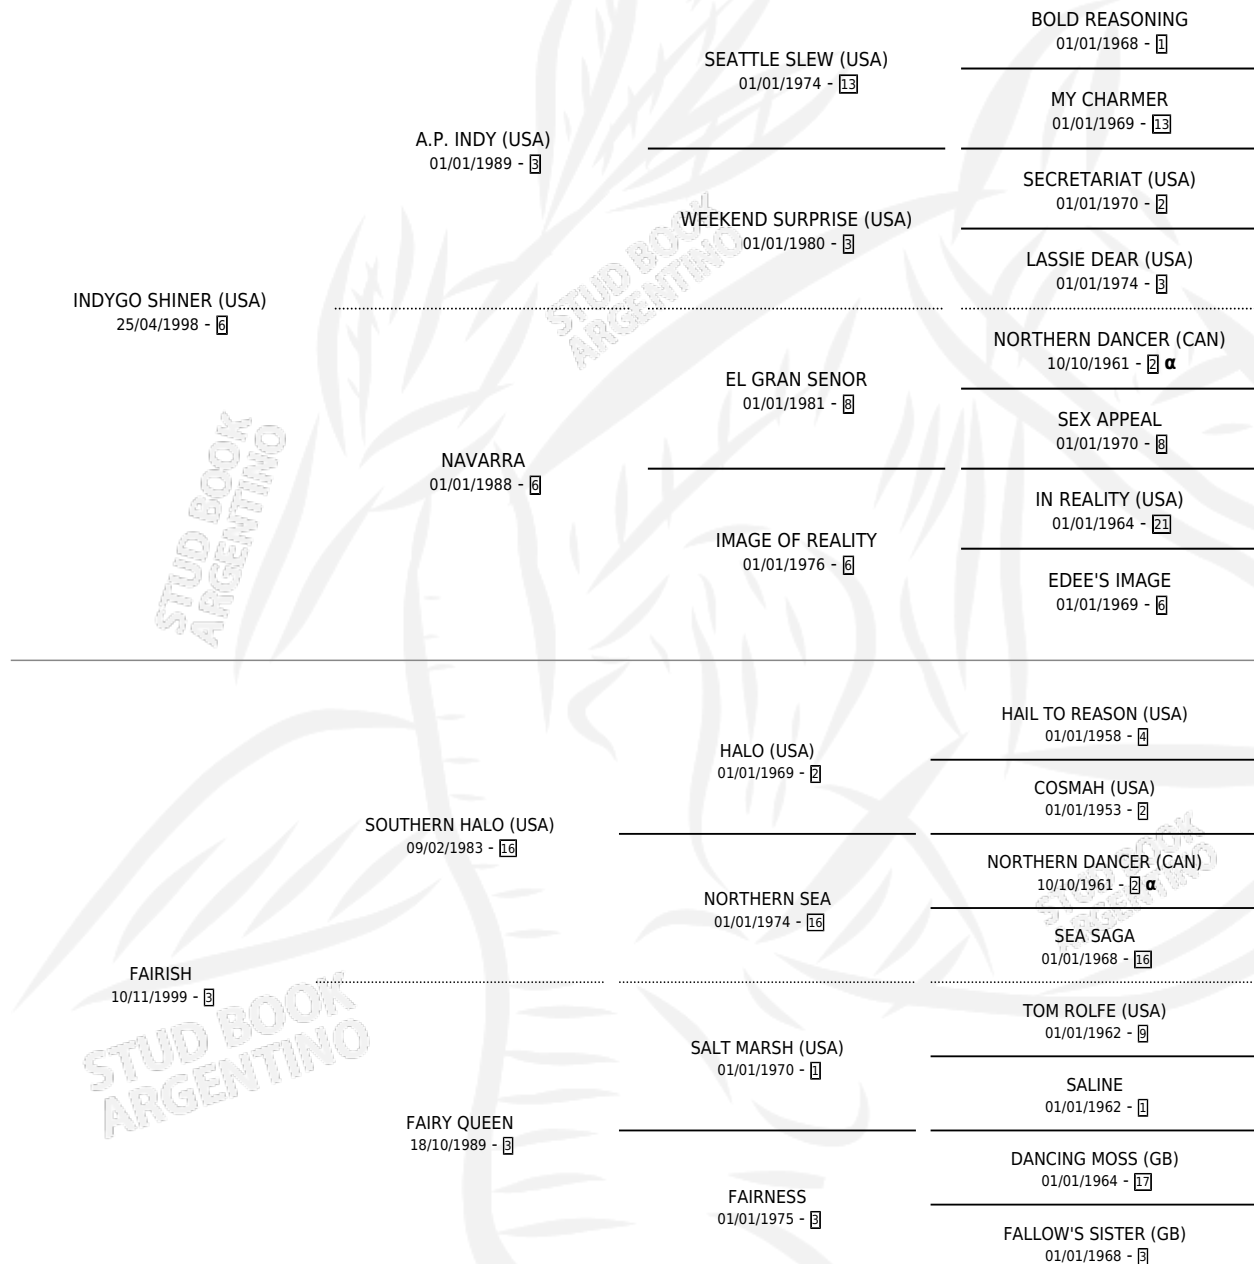

FULL INDY

por **INDYGO SHINER (USA)** y **FAIRISH** por **SOUTHERN HALO (USA)**

Argentina · Macho · Zaino Doradillo · SP · 04/11/2006
Familia 3-i · Volumen 39

ESTADO

TIPIFICACIÓN SANGUÍNEA	X
TIPIFICACIÓN POR ADN	✓
PASAPORTE	X
IDENTIFICACIÓN POR MICROCHIP	X
REPRODUCTOR	X

Lugar de nacimiento: La Quebrada
Criador: La Quebrada

PEDIGREE

INBREEDING : α

EXPORTACIÓN / IMPORTACIÓN

FECHA	MOVIMIENTO	PAÍS
24/06/2010	EXPORTADO	SUECIA

~

CAMPAÑA

Solo carreras oficiales de Argentina