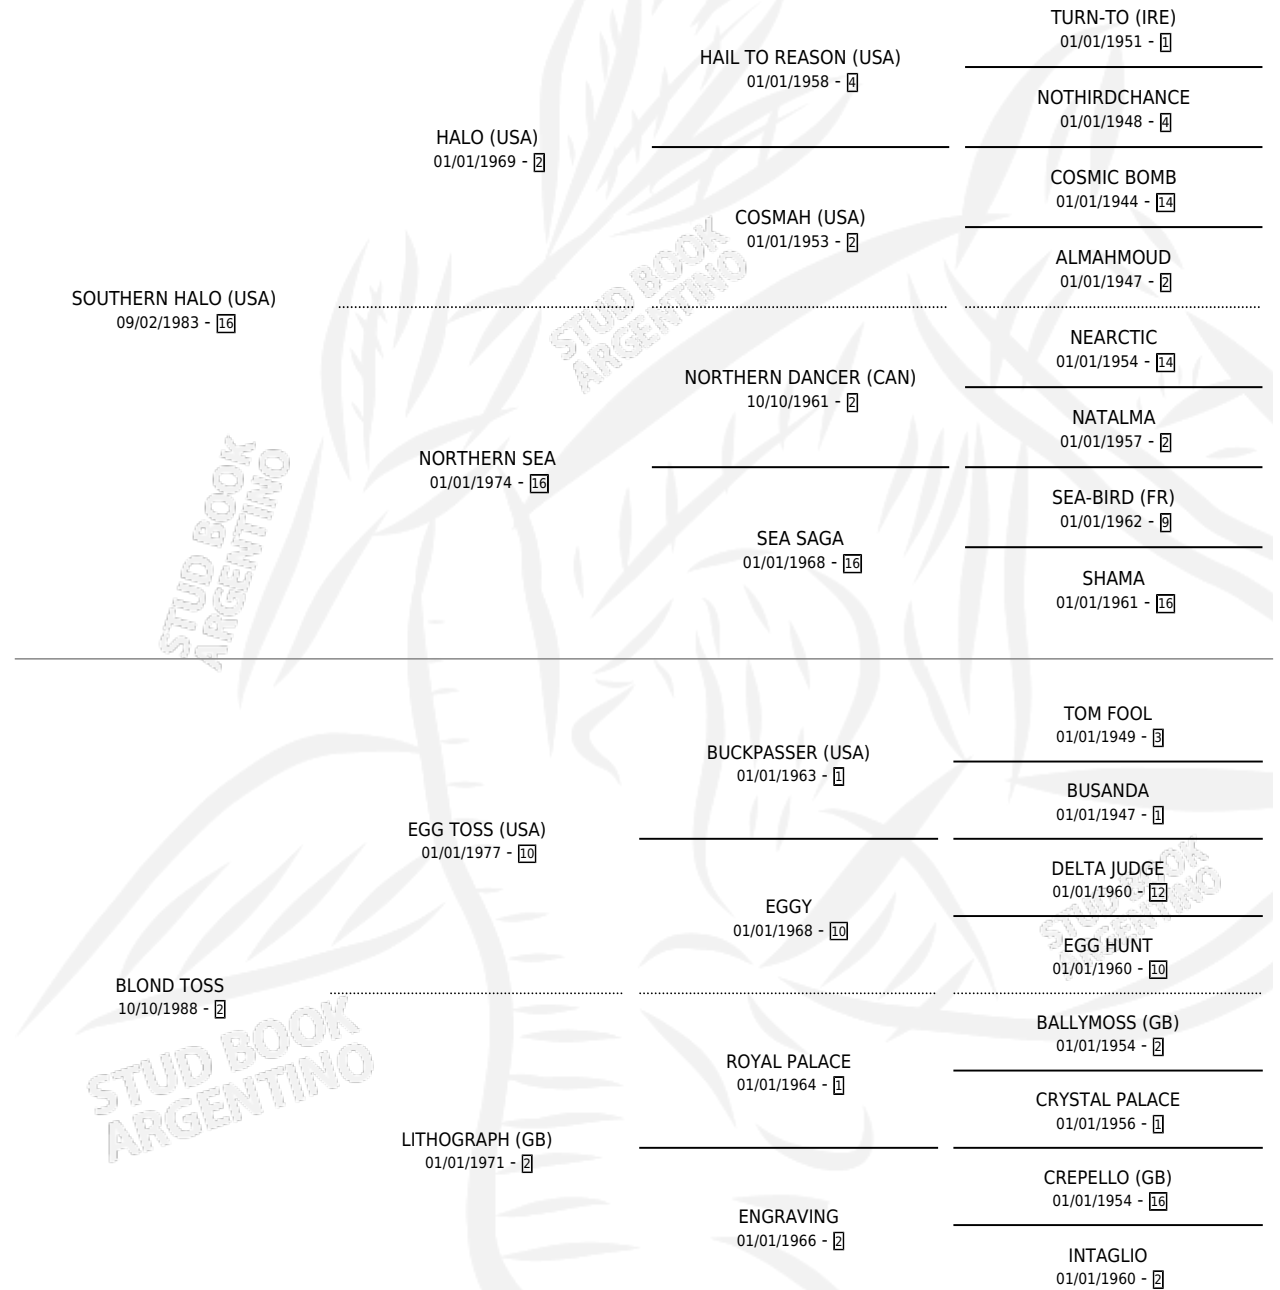

BOUNCY

por SOUTHERN HALO (USA) y BLOND TOSS por EGG TOSS (USA)

Argentina · Macho · Zaino Doradillo · SP · 01/11/2006
Familia 2-i · Volumen 39

ESTADO

TIPIFICACIÓN SANGUÍNEA	X
TIPIFICACIÓN POR ADN	✓
PASAPORTE	X
IDENTIFICACIÓN POR MICROCHIP	X
REPRODUCTOR	X

Lugar de nacimiento: La Quebrada
Criador: La Quebrada

PEDIGREE