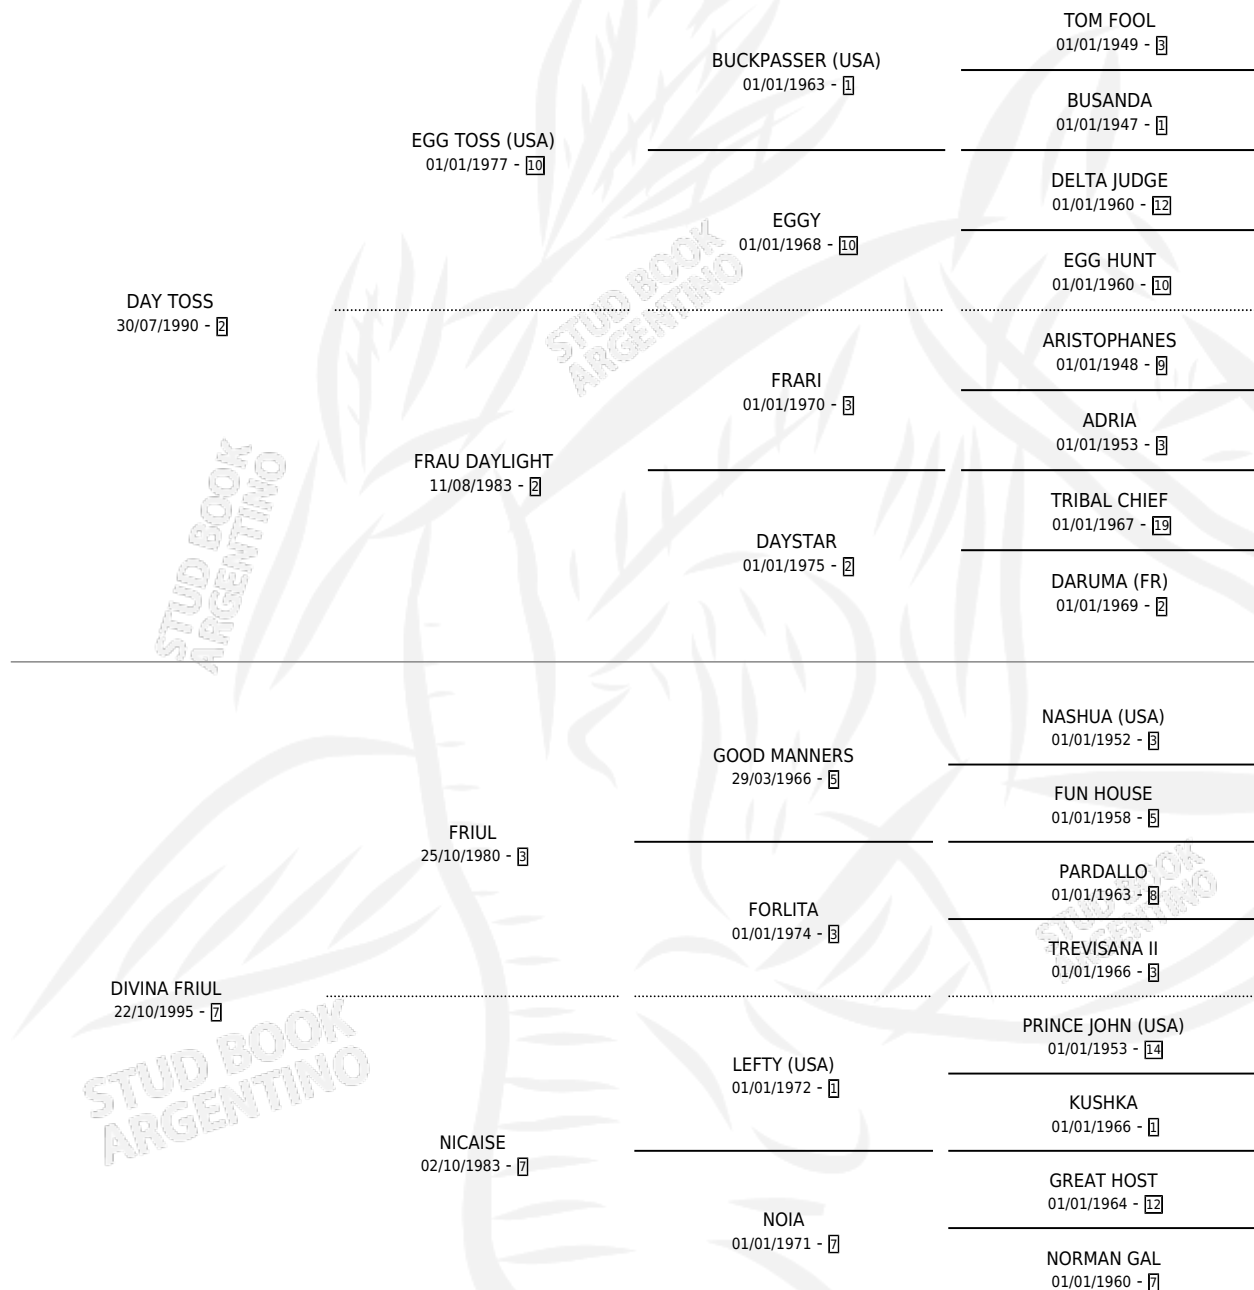

PECHO ROJO

por DAY TOSS y DIVINA FRIUL por FRIUL

Argentina · Macho · Alazan · SP · 15/11/2006
Familia 7 · Volumen 39

ESTADO

TIPIFICACIÓN SANGUÍNEA	X
TIPIFICACIÓN POR ADN	✓
PASAPORTE	✓
IDENTIFICACIÓN POR MICROCHIP	X
REPRODUCTOR	X

Lugar de nacimiento: La Quebrada
Criador: Fierro Y Cruz

PEDIGREE