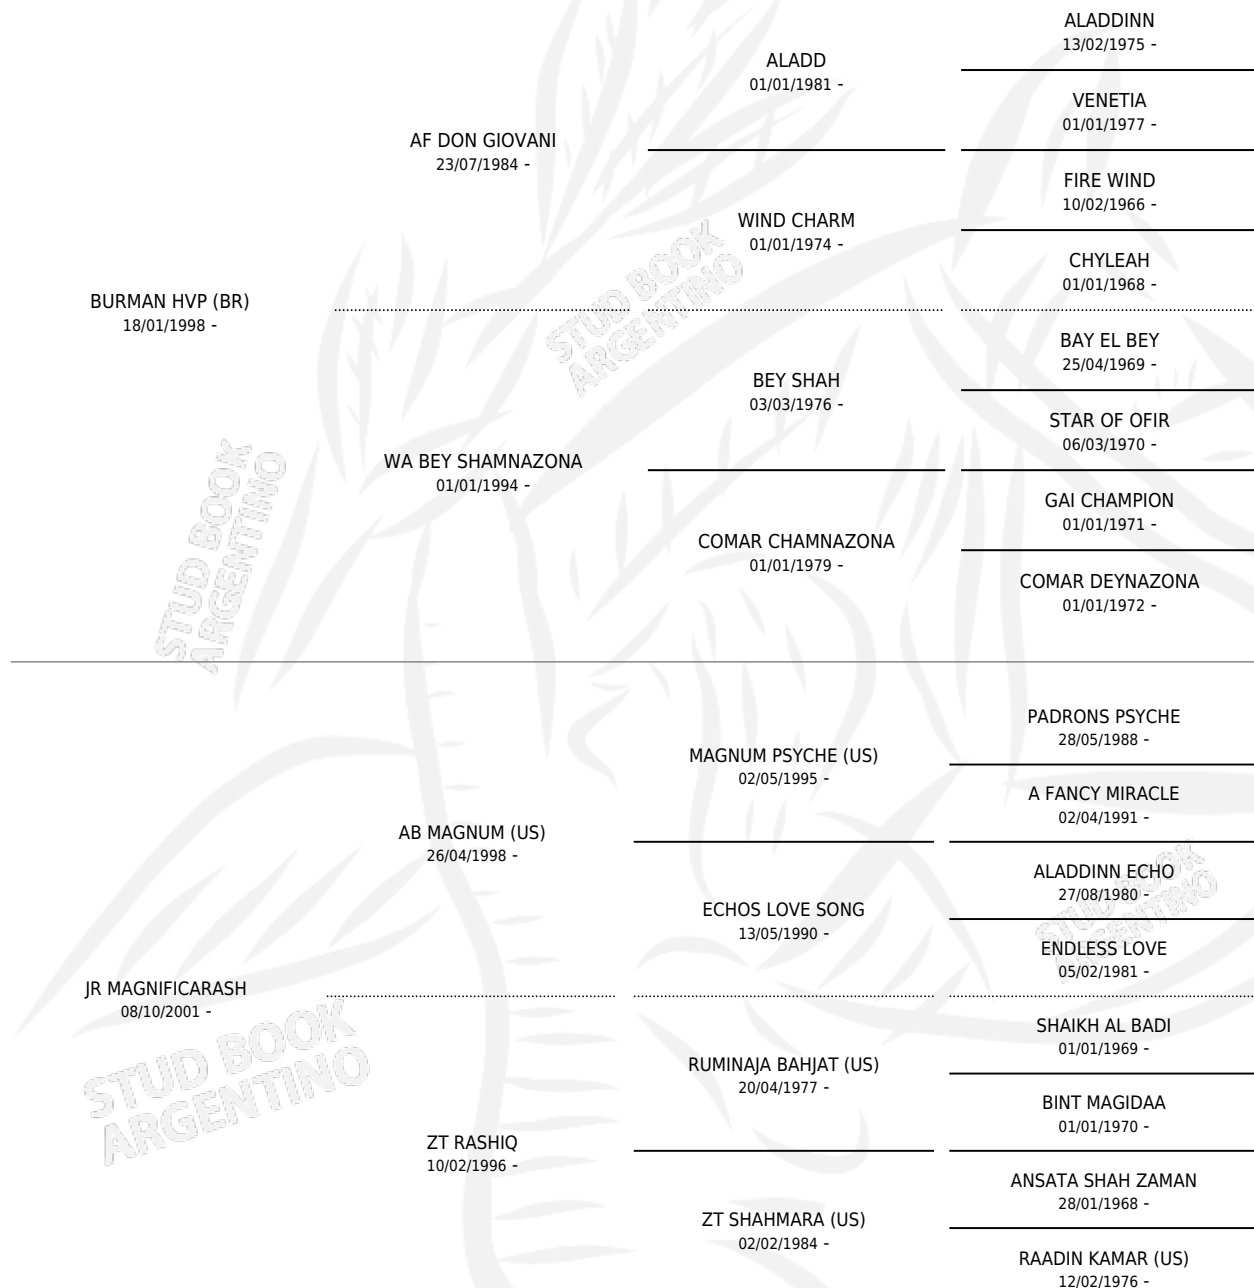

# JR BURMAGNY

por **BURMAN HVP (BR)** y **JR MAGNIFICARASH** por **AB MAGNUM (US)**

Argentina · Hembra · Alazan · AP · 29/08/2006  
Familia · Volumen 39

## ESTADO

TIPIFICACIÓN SANGUÍNEA	X
TIPIFICACIÓN POR ADN	✓
PASAPORTE	X
IDENTIFICACIÓN POR MICROCHIP	X
REPRODUCTOR	X

**Lugar de nacimiento:** El Harem

**Criador:** El Harem

## EXPORTACIÓN / IMPORTACIÓN

FECHA	MOVIMIENTO	PAÍS
04/01/2008	EXPORTADO	URUGUAY