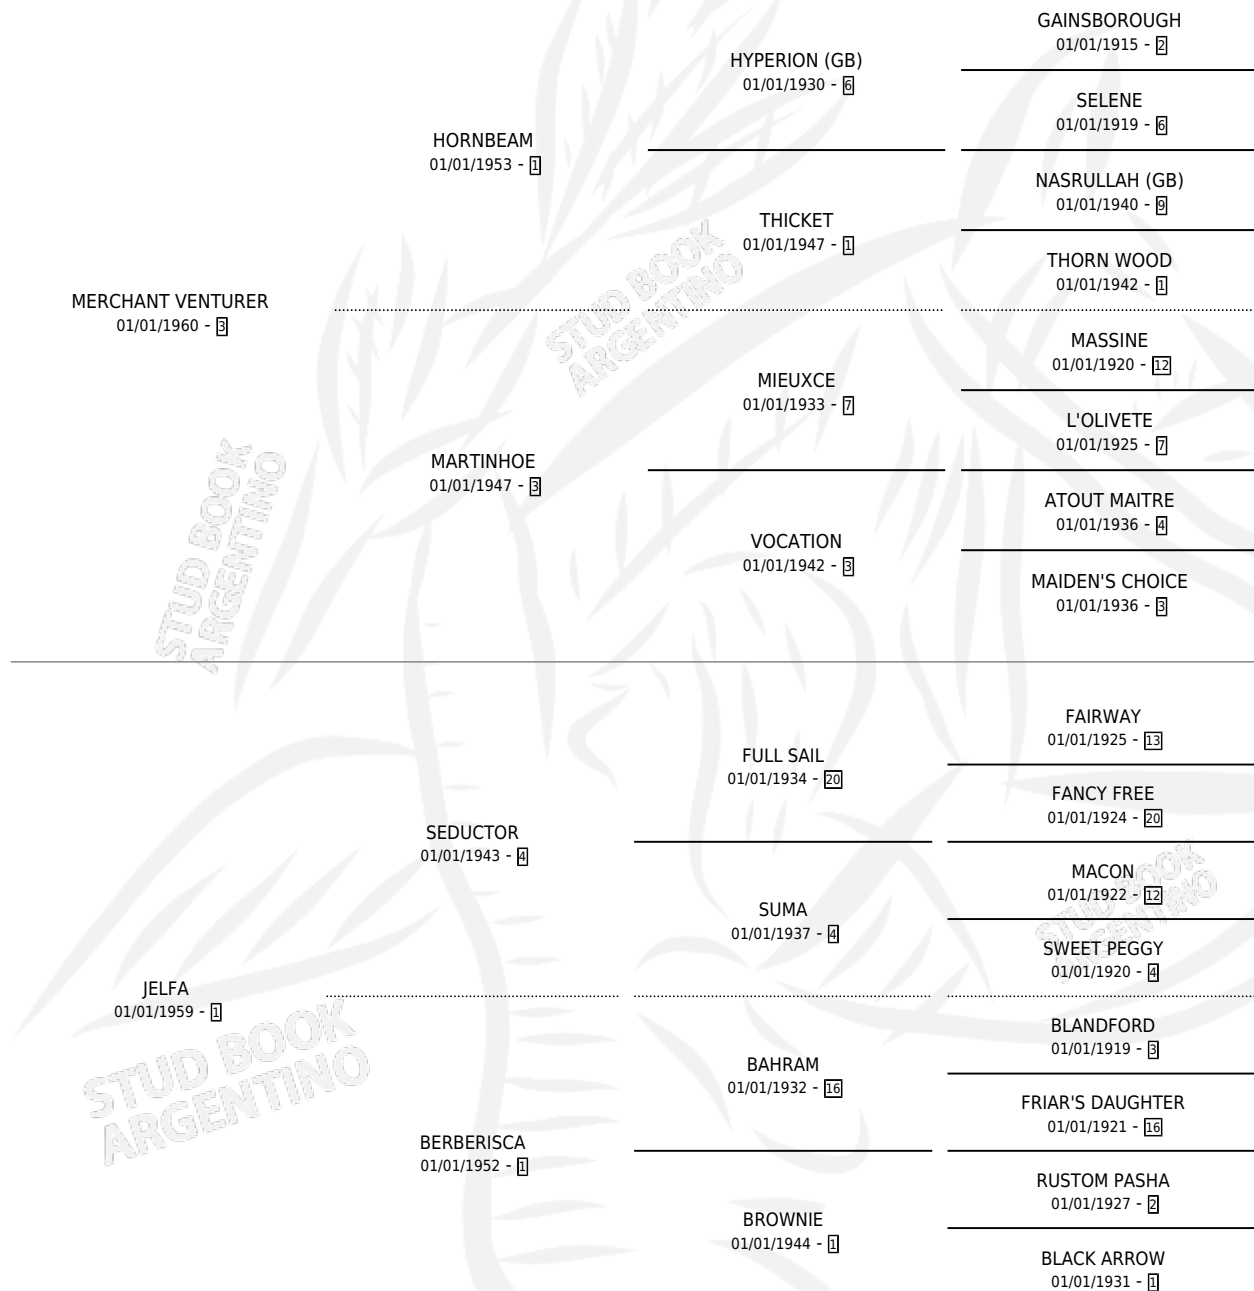

TUNISIE

por **MERCHANT VENTURER** y **JELFA** por **SEDUCTOR**

Argentina · Hembra · Zaino · SP · 01/01/1975
Familia 1-h · Volumen 29

ESTADO

TIPIFICACIÓN SANGUÍNEA	✓
TIPIFICACIÓN POR ADN	X
PASAPORTE	X
IDENTIFICACIÓN POR MICROCHIP	X
REPRODUCTOR	✓

Lugar de nacimiento: Campo particular

Criador: Alvarez Carlos Alberto

~

HIJOS

	MACHOS	HEMBRAS
8 NACIERON	4	4
5 CORRIERON	2	3
4 GANARON	1	3

0 GANADORES **CL** **0** GANADORES **GR** **0** GANADORES **G1**

PEDIGREE

S

cimientos 7 / Efectividad 46.67%

PADRILLO	PRODUCTO	CRIADOR	1ER SERVICIO	ÚLTIMO SERVICIO
TANGO JACK	∅		10/12/1996	15/12/1996
TUNISIE SEREVAC (USA)	SERE ELVIS (M Z, 21/09/1996)	LUCERO DEL SUR	27/09/1995	01/10/1995
Datos oficiales del Stud Book Argentino SEREVAC (USA) Documento generado el 02/05/2026	TUNE UP (H A, 08/09/1995)	LUCERO DEL SUR	27/09/1994	30/09/1994
NOBLE QUILLO (USA)	∅		25/11/1993	28/11/1993
studbook.org.ar G'DAY MATE (USA)	∅		01/12/1992	03/12/1992
NOBLE QUILLO (USA)	SNOOPY BACK (M Z, 07/09/1992) •MURIÓ EL 21/10/1992•	LUCERO DEL SUR	10/09/1991	16/09/1991
NEOLINHO	∅		27/08/1990	15/11/1990
NOBLE QUILLO (USA)	∅		04/09/1989	08/09/1989
SEREVAC (USA)	SECRET CAT (H A, 27/08/1989)	LUCERO DEL SUR	18/09/1988	20/09/1988
BULLIANTE	NANCY BULL (H Z, 05/09/1988)	ALVAREZ CARLOS ALBERTO	18/09/1987	30/09/1987
NUTHATCH (IRE)	∅		24/12/1986	30/12/1986
VERVAIN (GB)	∅		17/10/1986	10/11/1986
CORIANDER (USA)	∅		15/10/1985	15/10/1985
COUNTRY DOCTOR (USA)	SOY TIGRE (M Z, 20/09/1985)	SIN DATO		
DART BOARD (GB)	ZITOUNA (H Z, 27/09/1984)	SIN DATO		