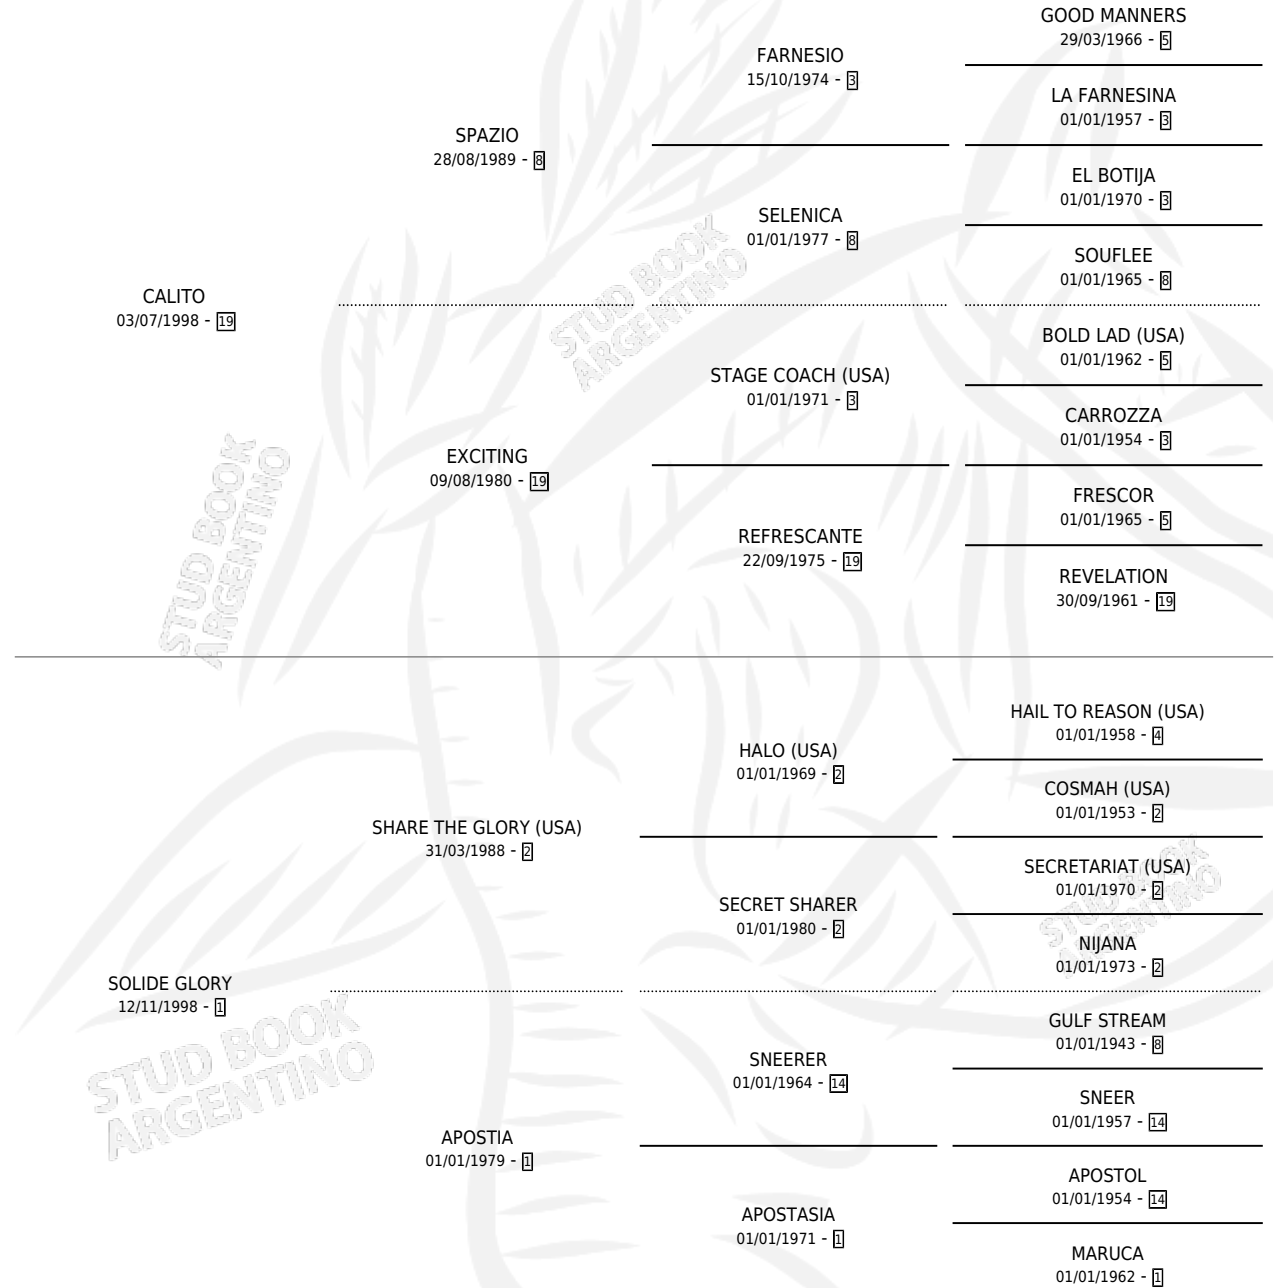

SOLDADO CHARLY

por CALITO y SOLIDE GLORY por SHARE THE GLORY
(USA)

Argentina · Macho · Tordillo · SP · 19/10/2006
Familia 1-h · Volumen 39

ESTADO

| | |
|------------------------------|---|
| TIPIFICACIÓN SANGUÍNEA | X |
| TIPIFICACIÓN POR ADN | ✓ |
| PASAPORTE | ✓ |
| IDENTIFICACIÓN POR MICROCHIP | X |
| REPRODUCTOR | X |

Lugar de nacimiento: Del Carmen

Criador: Del Carmen

PEDIGREE

SOLDADO CHARLY

Datos oficiales del Stud Book Argentino

Documento generado el 07/05/2026

studbook.org.ar