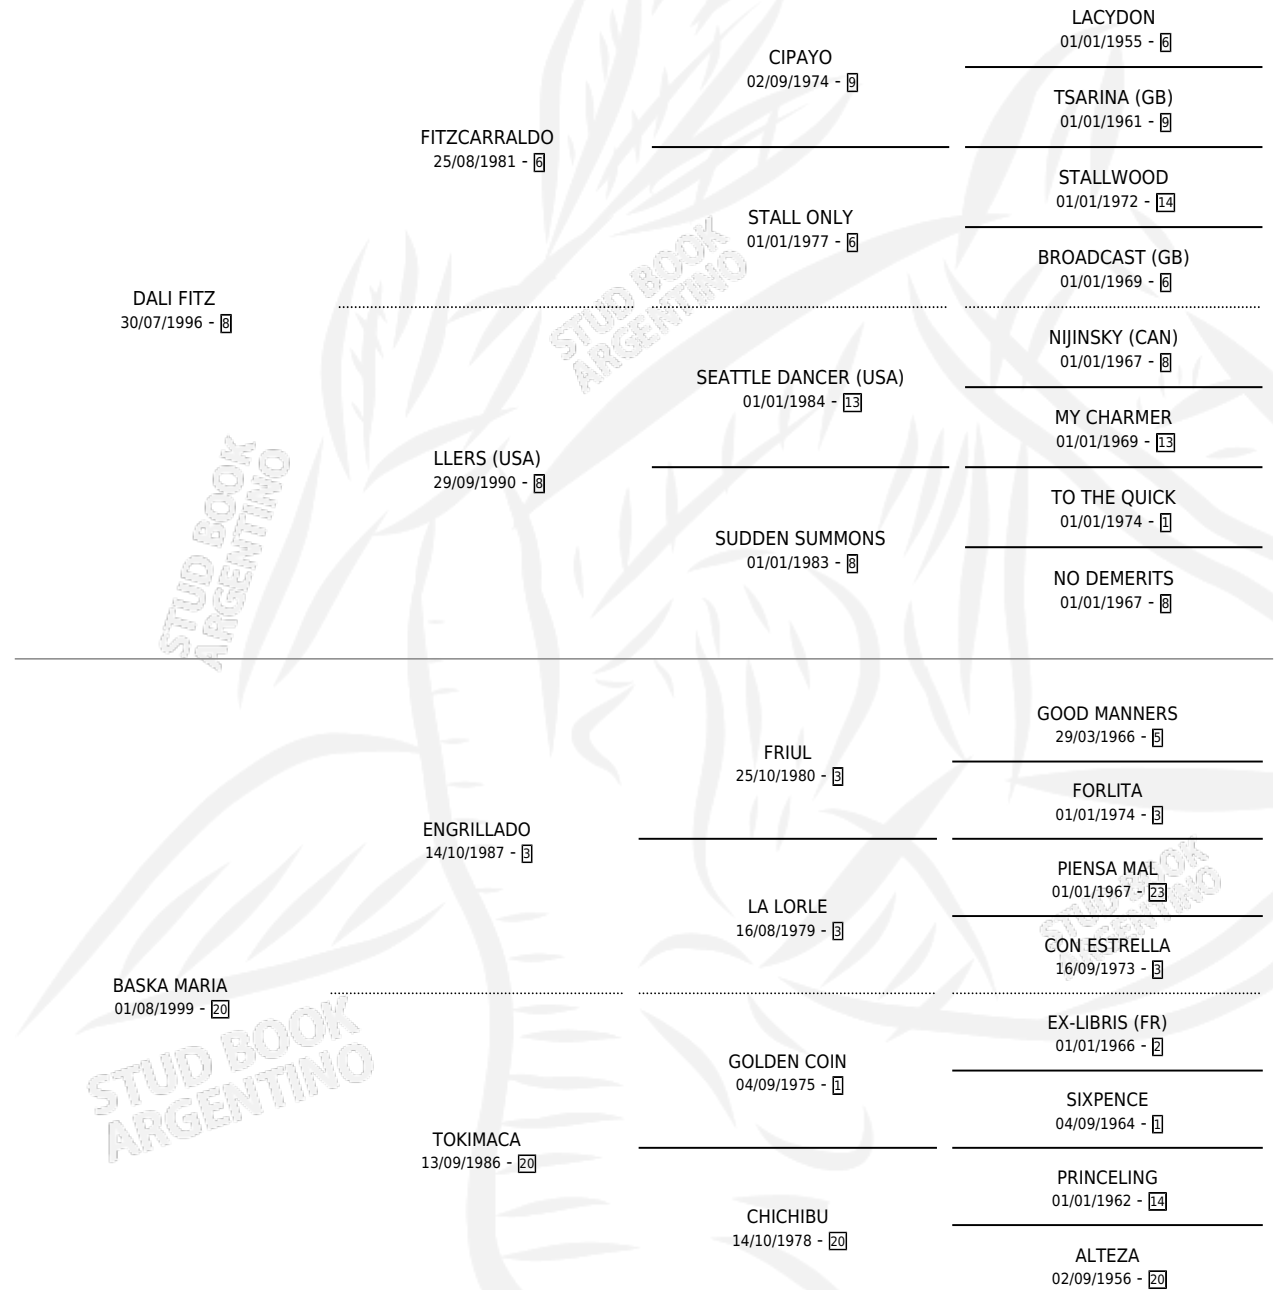

LA CHANCHITA

por DALI FITZ y BASKA MARIA por ENGRILLADO

Argentina · Hembra · Alazan · SP · 21/10/2006
Familia 20-d · Volumen 39

ESTADO

TIPIFICACIÓN SANGUÍNEA	X
TIPIFICACIÓN POR ADN	✓
PASAPORTE	X
IDENTIFICACIÓN POR MICROCHIP	X
REPRODUCTOR	X

Lugar de nacimiento: De La Pomme

Criador: Sin dato

PEDIGREE

LA CHANCHITA

Datos oficiales del Stud Book Argentino

Documento generado el 12/06/2026

studbook.org.ar