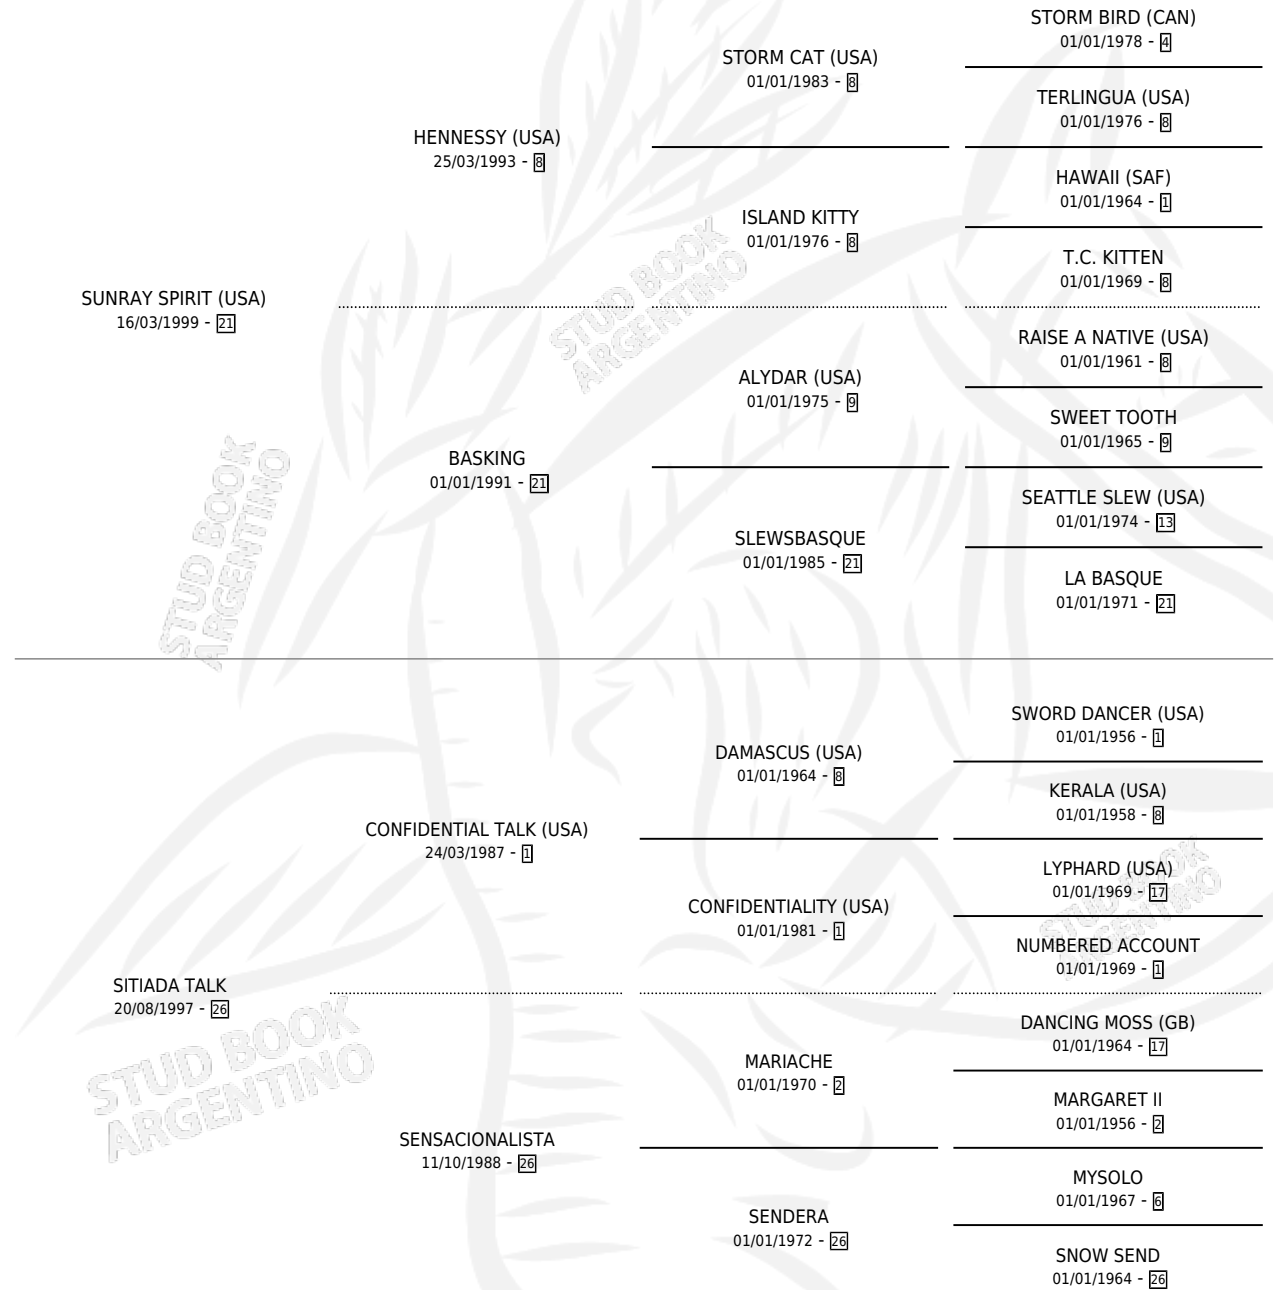

Lugar de nacimiento: El Calden
Criador: Scarpello Gustavo Edgardo

~

HIJOS

	MACHOS	HEMBRAS
9 NACIERON	3	6
2 CORRIERON	1	1
2 GANARON	1	1

0	0	0
GANADORES CL	GANADORES GR	GANADORES G1

PEDIGREE

CAMPAÑA

Solo carreras oficiales de Argentina

Ganadora de 3 carreras en San Isidro - \$94,250, a los 4 y 5 años.

POR DISTANCIA

HIPODROMO	CC	1°	2°	3°	4°	5°	NP	CLC	CLG	CLCG1	CLGG1	IMPORTE
SAN ISIDRO	16	3	2	1	2	2	6	0	0	0	0	\$94,250
1200 MTS	11	3	1	1	1	1	4	0	0	0	0	\$80,300
1100 MTS	3	0	1	0	1	1	0	0	0	0	0	\$13,950
1000 MTS	1	0	0	0	0	0	1	0	0	0	0	\$0
1400 MTS	1	0	0	0	0	0	1	0	0	0	0	\$0
LA PLATA	2	0	0	0	0	0	2	0	0	0	0	\$0
1100 MTS	1	0	0	0	0	0	1	0	0	0	0	\$0
1200 MTS	1	0	0	0	0	0	1	0	0	0	0	\$0
PALERMO	1	0	0	0	0	0	1	0	0	0	0	\$0
1000 MTS	1	0	0	0	0	0	1	0	0	0	0	\$0