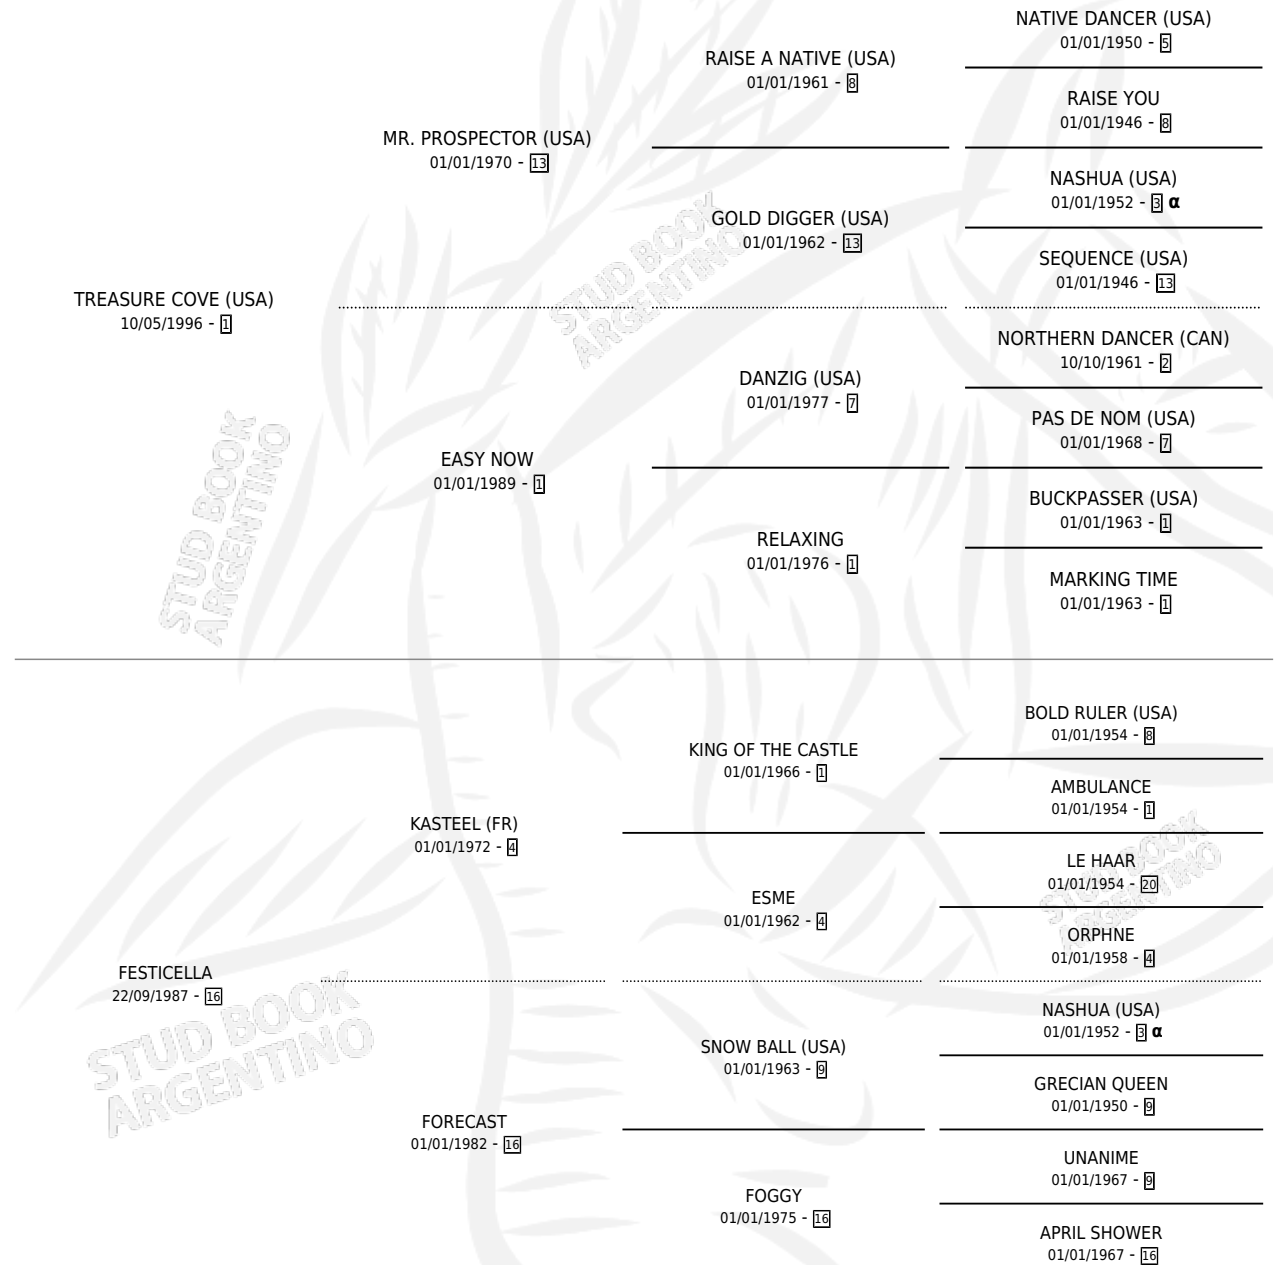

ELGRANTETE

por **TREASURE COVE (USA)** y **FESTICELLA** por **KASTEEL (FR)**

Argentina · Macho · Zaino · SP · 03/11/2006
Familia 16-e · Volumen 39

ESTADO

TIPIFICACIÓN SANGUÍNEA	X
TIPIFICACIÓN POR ADN	✓
PASAPORTE	X
IDENTIFICACIÓN POR MICROCHIP	X
REPRODUCTOR	X

Lugar de nacimiento: Campo particular
Criador: Mendizabal Raul Carlos

PEDIGREE

INBREEDING : α

CAMPAÑA

Solo carreras oficiales de Argentina

POR EDAD

EDAD	CC	1°	2°	3°	4°	5°	NP	CLC	CLG	CLCG1	CLGG1	IMPORTE	GANANCIA / CC
3 AÑOS	5	0	3	1	0	0	1	0	0	0	0	\$32,140	\$6,428
4 AÑOS	9	1	0	0	0	7	1	0	0	0	0	\$30,100	\$3,344
5 AÑOS	2	0	0	0	1	0	1	0	0	0	0	\$1,800	\$900
TOTALES	16	1	3	1	1	7	3	0	0	0	0	\$64,040	\$4,003
%		6.3%	18.8%	6.3%	6.3%	43.8%	18.8%	0.0%	0.0%	0.0%	0.0%		