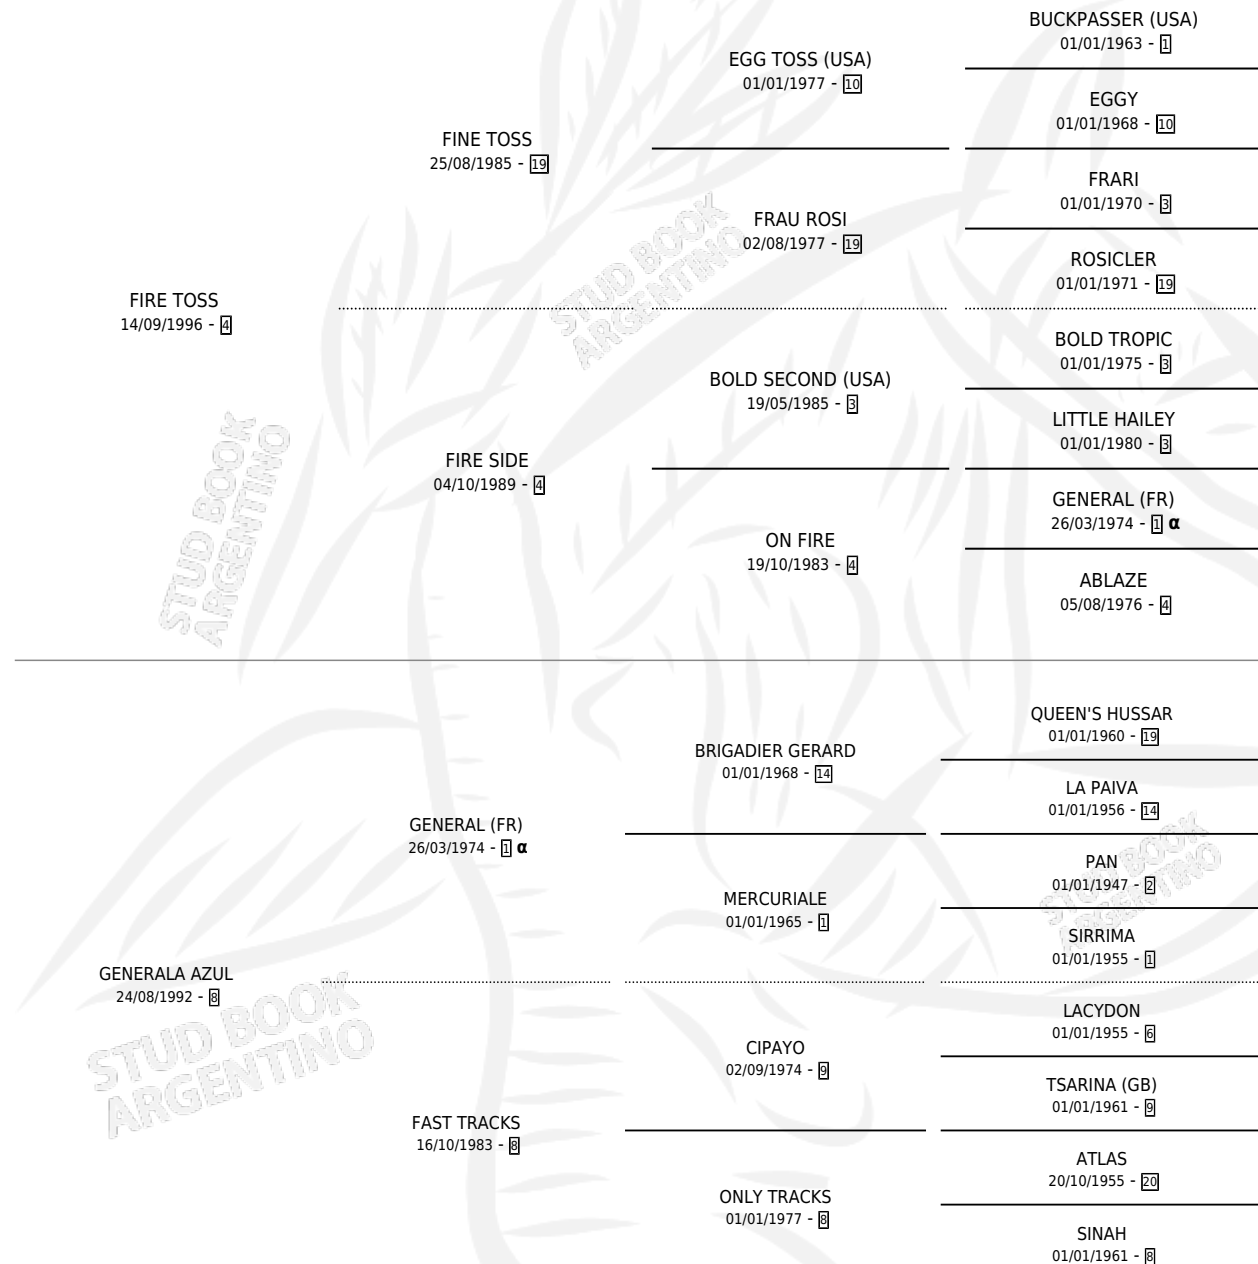

AZUL TOSS

por FIRE TOSS y GENERALA AZUL por GENERAL (FR)

Argentina · Macho · Alazan · SP · 01/11/2006
Familia 8-j · Volumen 39

ESTADO

TIPIFICACIÓN SANGUÍNEA	X
TIPIFICACIÓN POR ADN	✓
PASAPORTE	✓
IDENTIFICACIÓN POR MICROCHIP	X
REPRODUCTOR	X

Lugar de nacimiento: La Tostada

Criador: La Tostada

PEDIGREE

INBREEDING : α

CAMPAÑA

Solo carreras oficiales de Argentina

POR EDAD

EDAD	CC	1°	2°	3°	4°	5°	NP	CLC	CLG	CLCG1	CLGG1	IMPORTE	GANANCIA / CC
3 AÑOS	5	0	0	0	0	0	5	0	0	0	0	\$0	\$0
TOTALES	5	0	0	0	0	0	5	0	0	0	0	\$0	\$0
%		0.0%	0.0%	0.0%	0.0%	0.0%	100%	0.0%	0.0%	0.0%	0.0%		