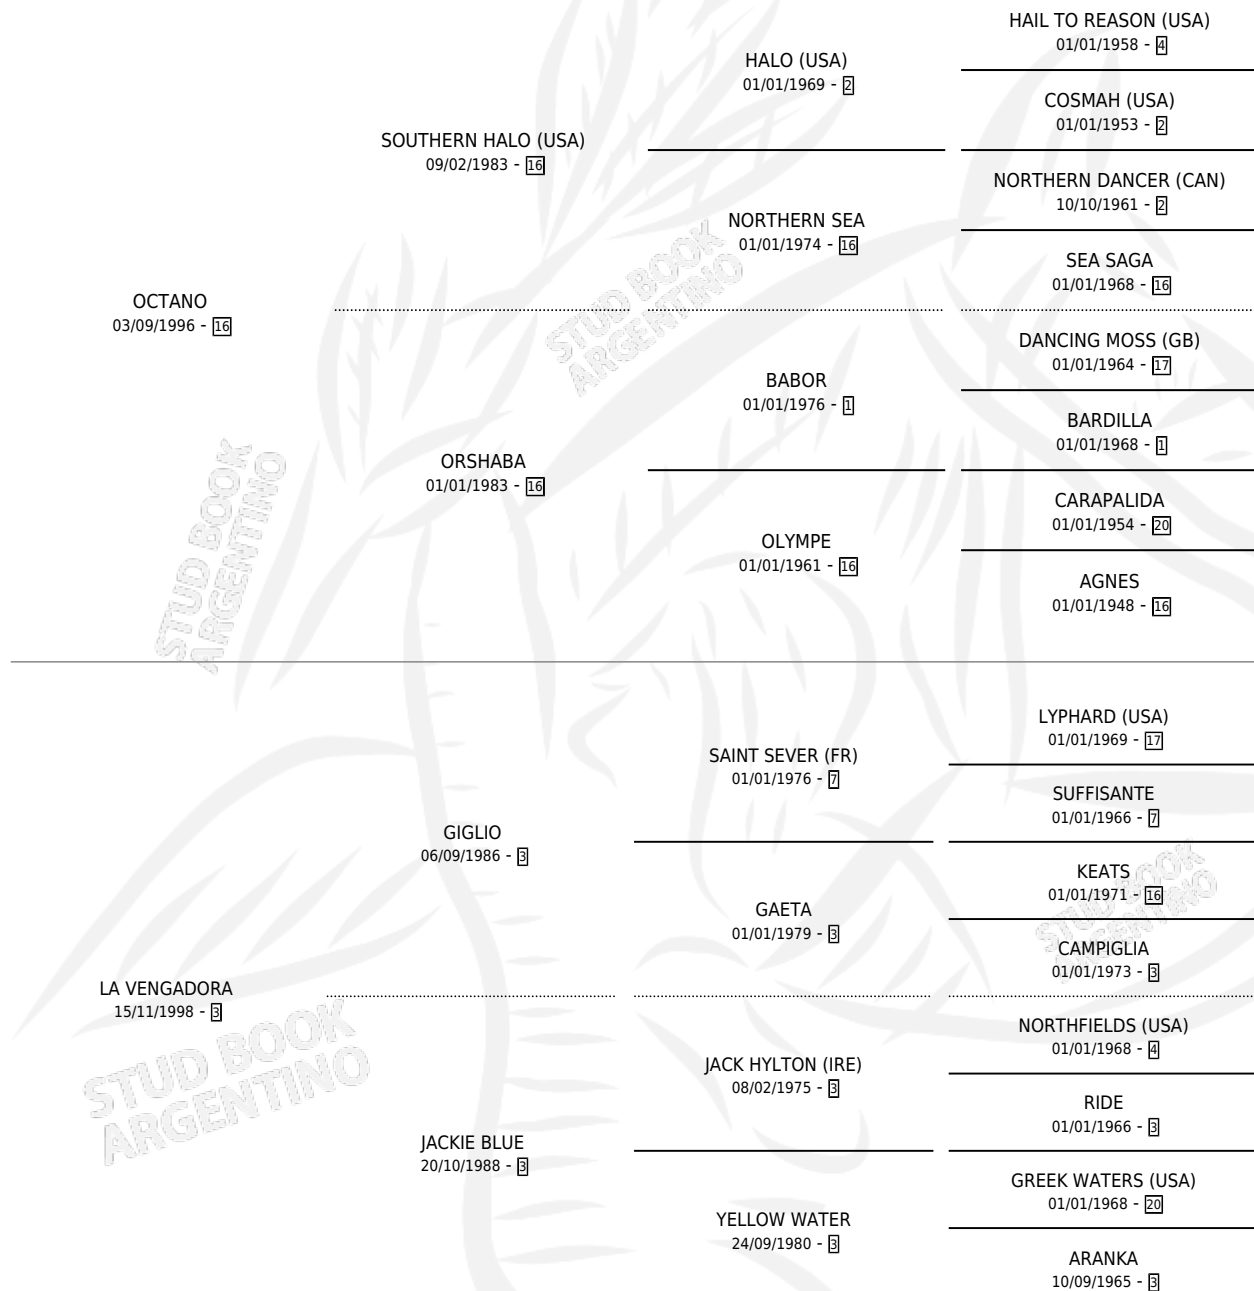

TAN VENGADORA

por OCTANO y LA VENGADORA por GIGLIO

Argentina · Hembra · Alazan · SP · 10/11/2006
Familia 3-e · Volumen 39

ESTADO

TIPIFICACIÓN SANGUÍNEA	X
TIPIFICACIÓN POR ADN	✓
PASAPORTE	X
IDENTIFICACIÓN POR MICROCHIP	X
REPRODUCTOR	X

Lugar de nacimiento: Los Chalecos

Criador: Locatelli Carlos Francisco

PEDIGREE

CAMPAÑA

Solo carreras oficiales de Argentina

POR EDAD

EDAD	CC	1°	2°	3°	4°	5°	NP	CLC	CLG	CLCG1	CLGG1	IMPORTE	GANANCIA / CC
3 AÑOS	2	0	0	0	0	0	2	0	0	0	0	\$0	\$0
TOTALES	2	0	0	0	0	0	2	0	0	0	0	\$0	\$0
%		0.0%	0.0%	0.0%	0.0%	0.0%	100%	0.0%	0.0%	0.0%	0.0%		