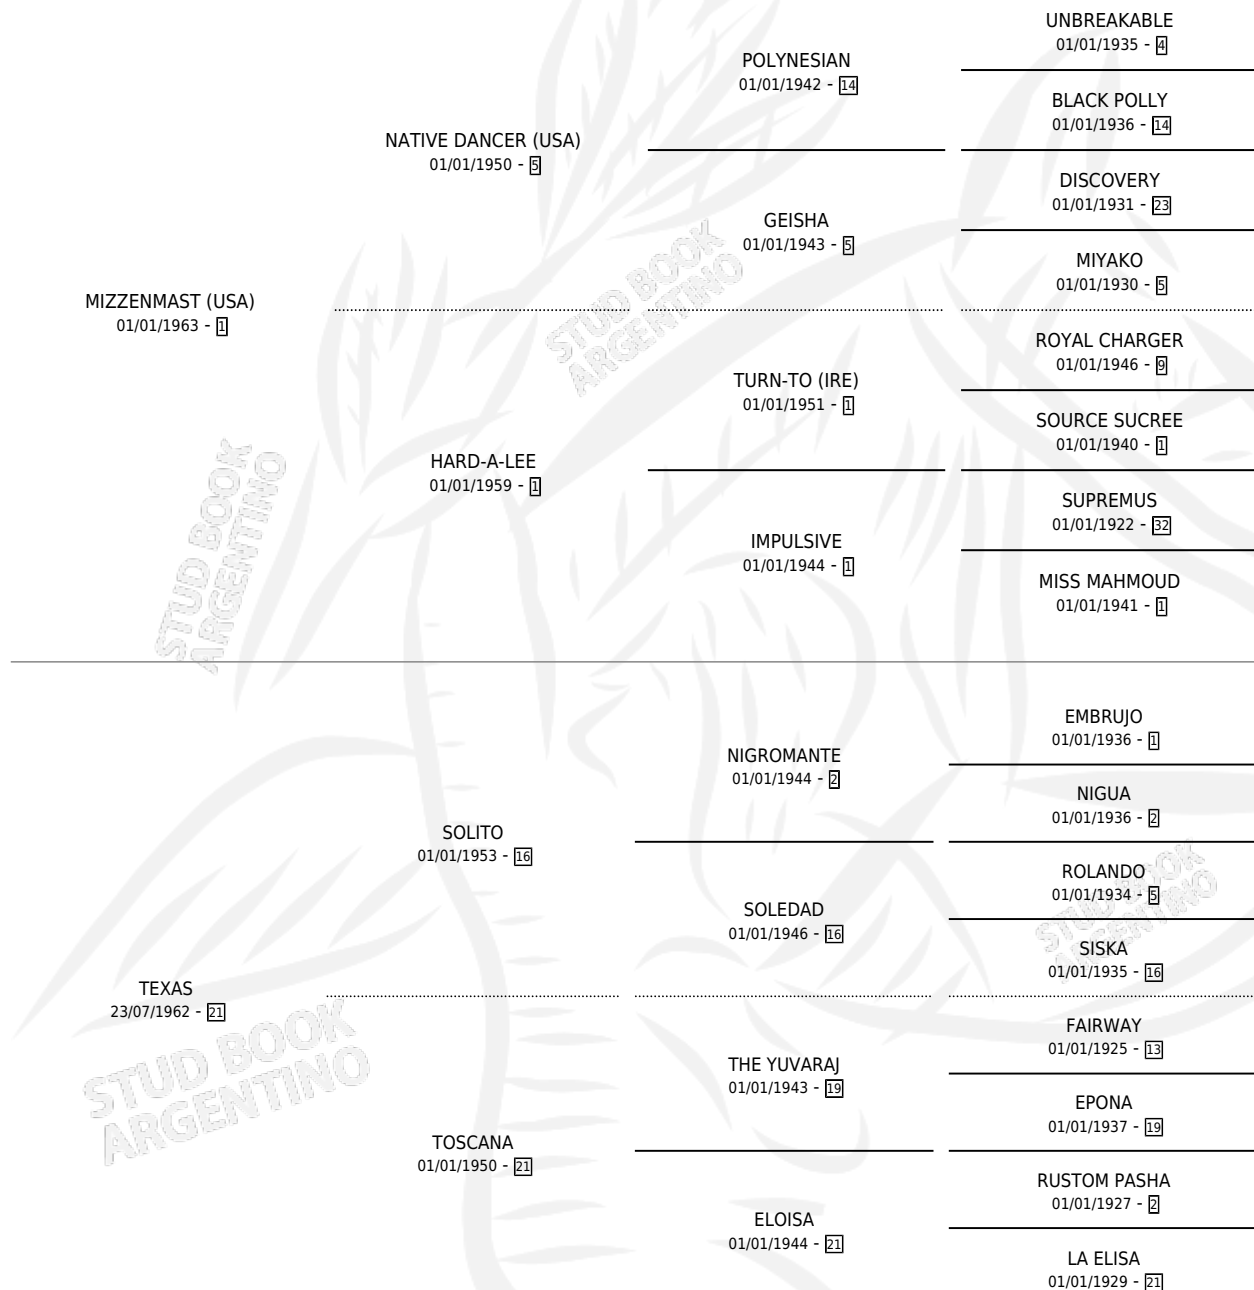

TAIMADO

por **MIZZENMAST (USA)** y **TEXAS** por **SOLITO**

Argentina · Macho · Zaino · SP · 08/09/1975
Familia 21 · Volumen 29

ESTADO

TIPIFICACIÓN SANGUÍNEA	✓
TIPIFICACIÓN POR ADN	X
PASAPORTE	X
IDENTIFICACIÓN POR MICROCHIP	X
REPRODUCTOR	✓

Lugar de nacimiento: Campo particular

Criador: Contard Guillermo Alberto

~

HIJOS

	MACHOS	HEMBRAS
49 NACIERON	22	27
8 CORRIERON	7	1
3 GANARON	3	0
0 GANADORES CL	0 GANADORES GR	0 GANADORES G1

PEDIGREE