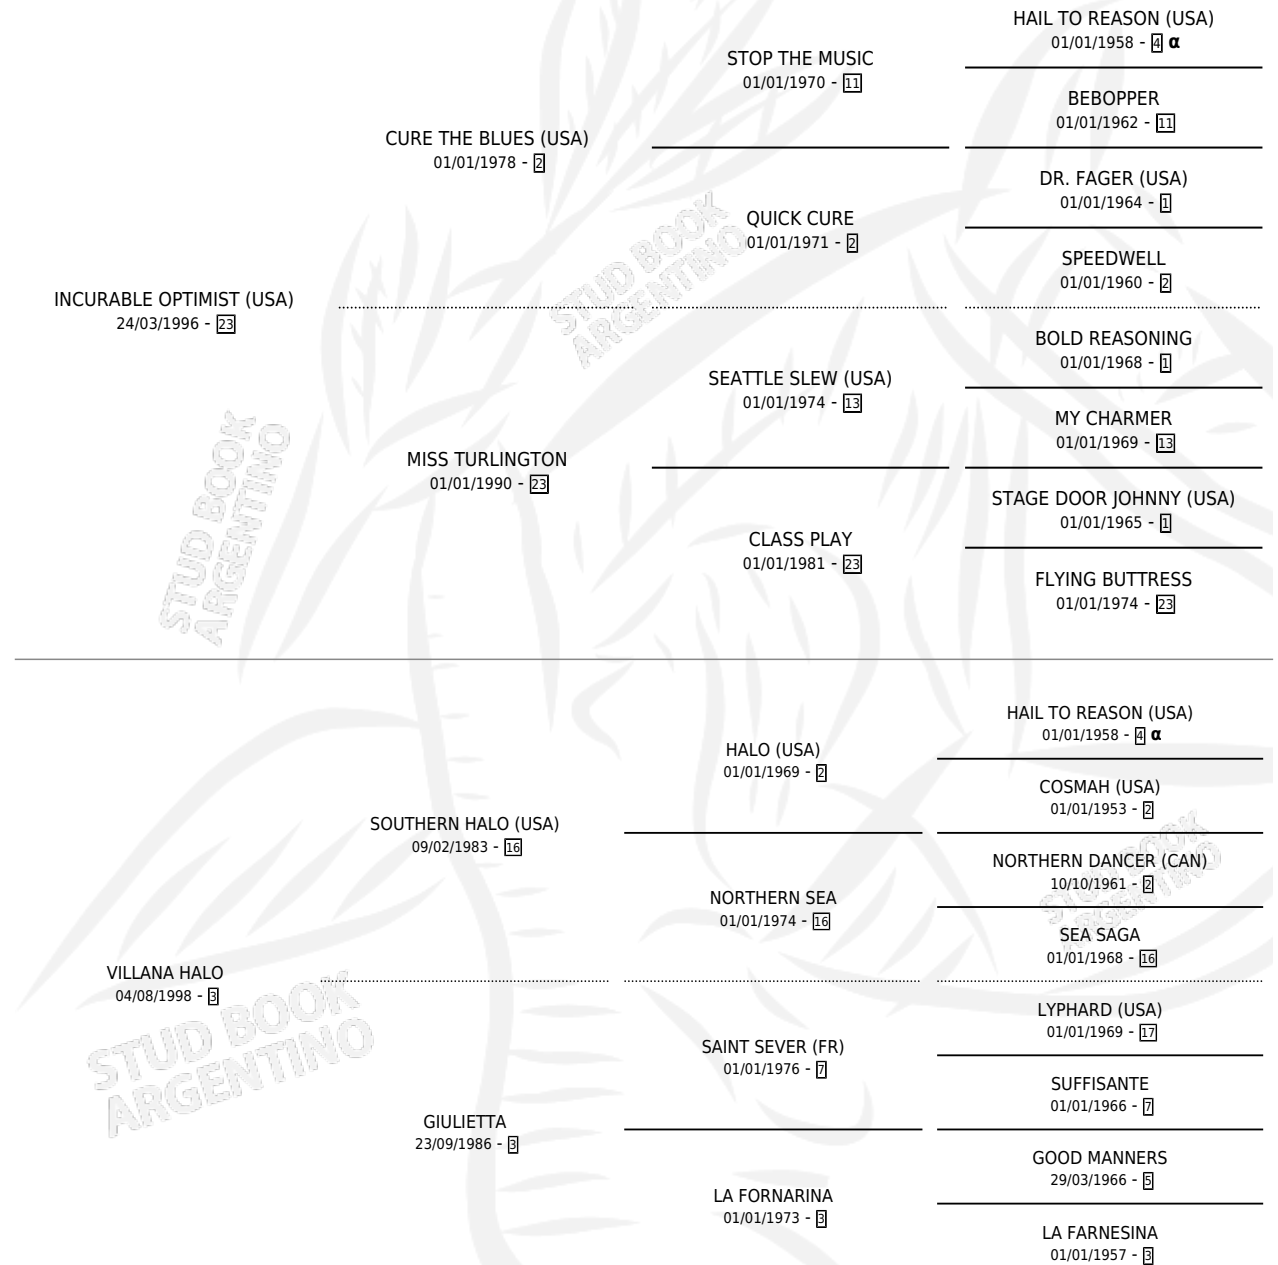

ATORRANTE REAL

por **INCURABLE OPTIMIST (USA)** y **VILLANA HALO** por **SOUTHERN HALO (USA)**

Argentina · Macho · Alazan Tostado · SP · 09/11/2006
Familia 3-b · Volumen 39

ESTADO

TIPIFICACIÓN SANGUÍNEA	X
TIPIFICACIÓN POR ADN	✓
PASAPORTE	X
IDENTIFICACIÓN POR MICROCHIP	X
REPRODUCTOR	X

Lugar de nacimiento: El Paraiso

Criador: Stud Carmari S. A.

PEDIGREE

INBREEDING : α

CAMPAÑA

Solo carreras oficiales de Argentina

POR EDAD

EDAD	CC	1°	2°	3°	4°	5°	NP	CLC	CLG	CLCG1	CLGG1	IMPORTE	GANANCIA / CC
3 AÑOS	5	0	0	0	0	3	2	0	0	0	0	\$4,275	\$855
4 AÑOS	7	0	1	0	1	0	5	0	0	0	0	\$9,450	\$1,350
TOTALES	12	0	1	0	1	3	7	0	0	0	0	\$13,725	\$1,144
%		0.0%	8.3%	0.0%	8.3%	25.0%	58.3%	0.0%	0.0%	0.0%	0.0%		

Placés en San Isidro en 12 carreras disputadas.

POR DISTANCIA

HIPODROMO	CC	1°	2°	3°	4°	5°	NP	CLC	CLG	CLCG1	CLGG1	IMPORTE
SAN ISIDRO	11	0	1	0	1	3	6	0	0	0	0	\$13,725
1600 MTS	8	0	1	0	1	2	4	0	0	0	0	\$12,300
2000 MTS	1	0	0	0	0	0	1	0	0	0	0	\$0
1400 MTS	2	0	0	0	0	1	1	0	0	0	0	\$1,425
PALERMO	1	0	0	0	0	0	1	0	0	0	0	\$0
1600 MTS	1	0	0	0	0	0	1	0	0	0	0	\$0