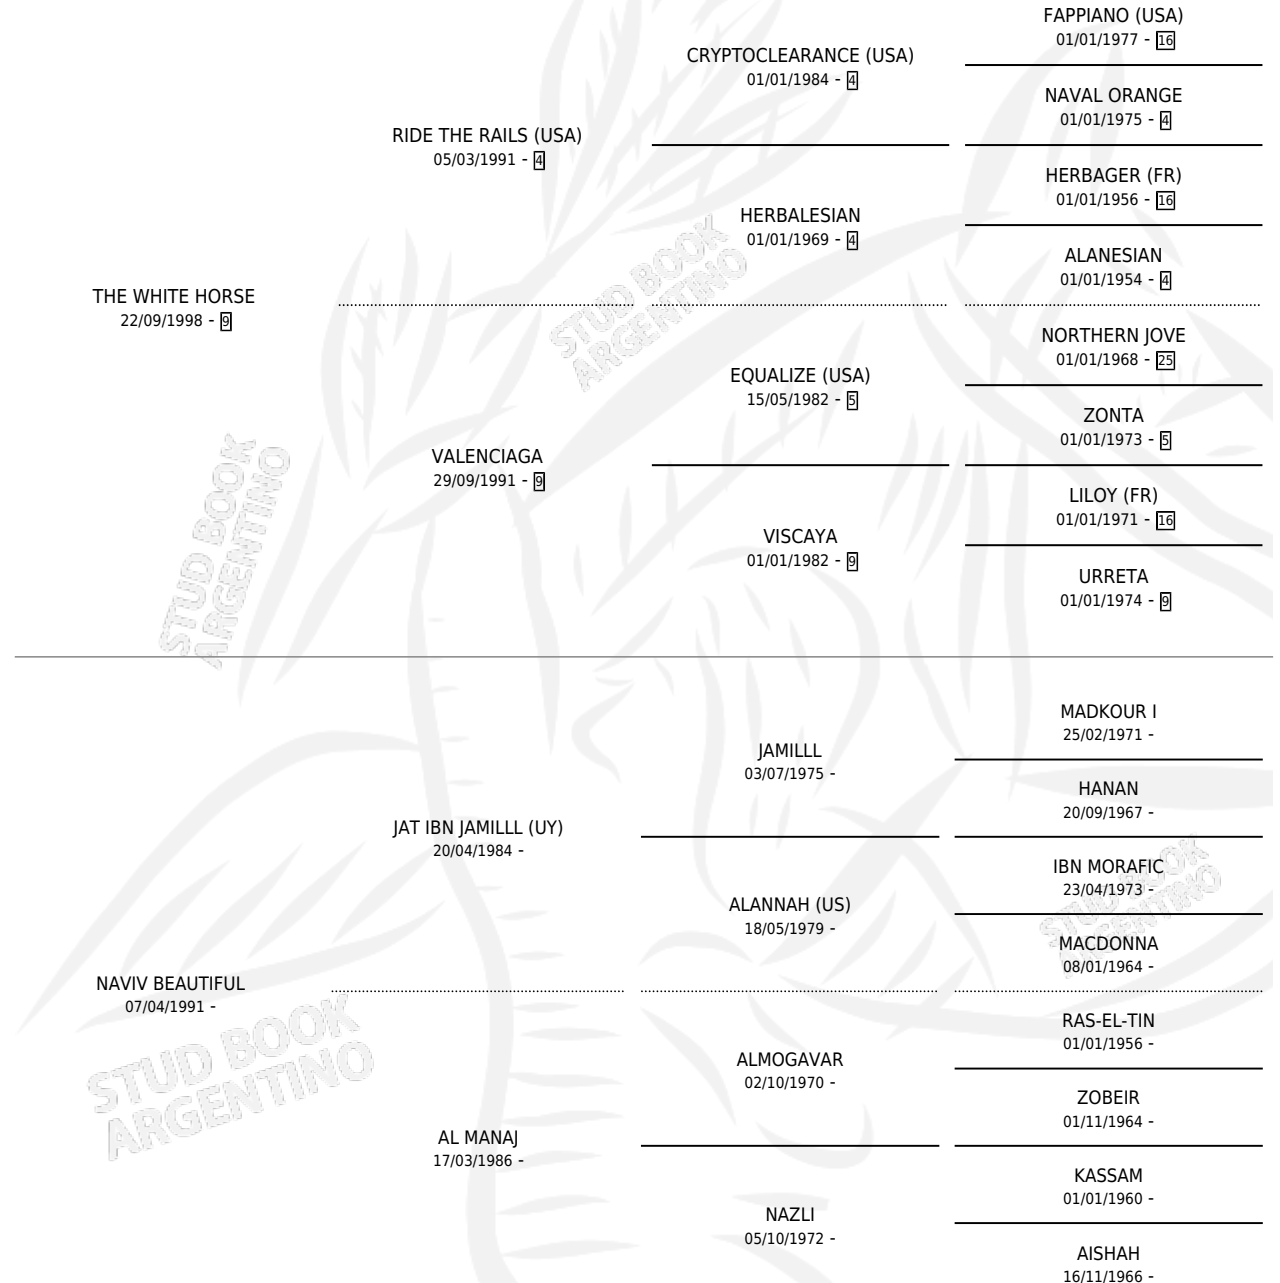

MM LENNOX

por THE WHITE HORSE y NAVIV BEAUTIFUL por JAT IBN JAMILL (UY)

Argentina · Macho · Zaino · AA · 13/11/2006
Familia · Volumen 39

ESTADO

TIPIFICACIÓN SANGUÍNEA	X
TIPIFICACIÓN POR ADN	✓
PASAPORTE	X
IDENTIFICACIÓN POR MICROCHIP	X
REPRODUCTOR	X

Lugar de nacimiento: Campo particular
Criador: Morello Mariana Laura

PEDIGREE

MM LENNOX

Datos oficiales del Stud Book Argentino

Documento generado el 08/05/2026

studbook.org.ar