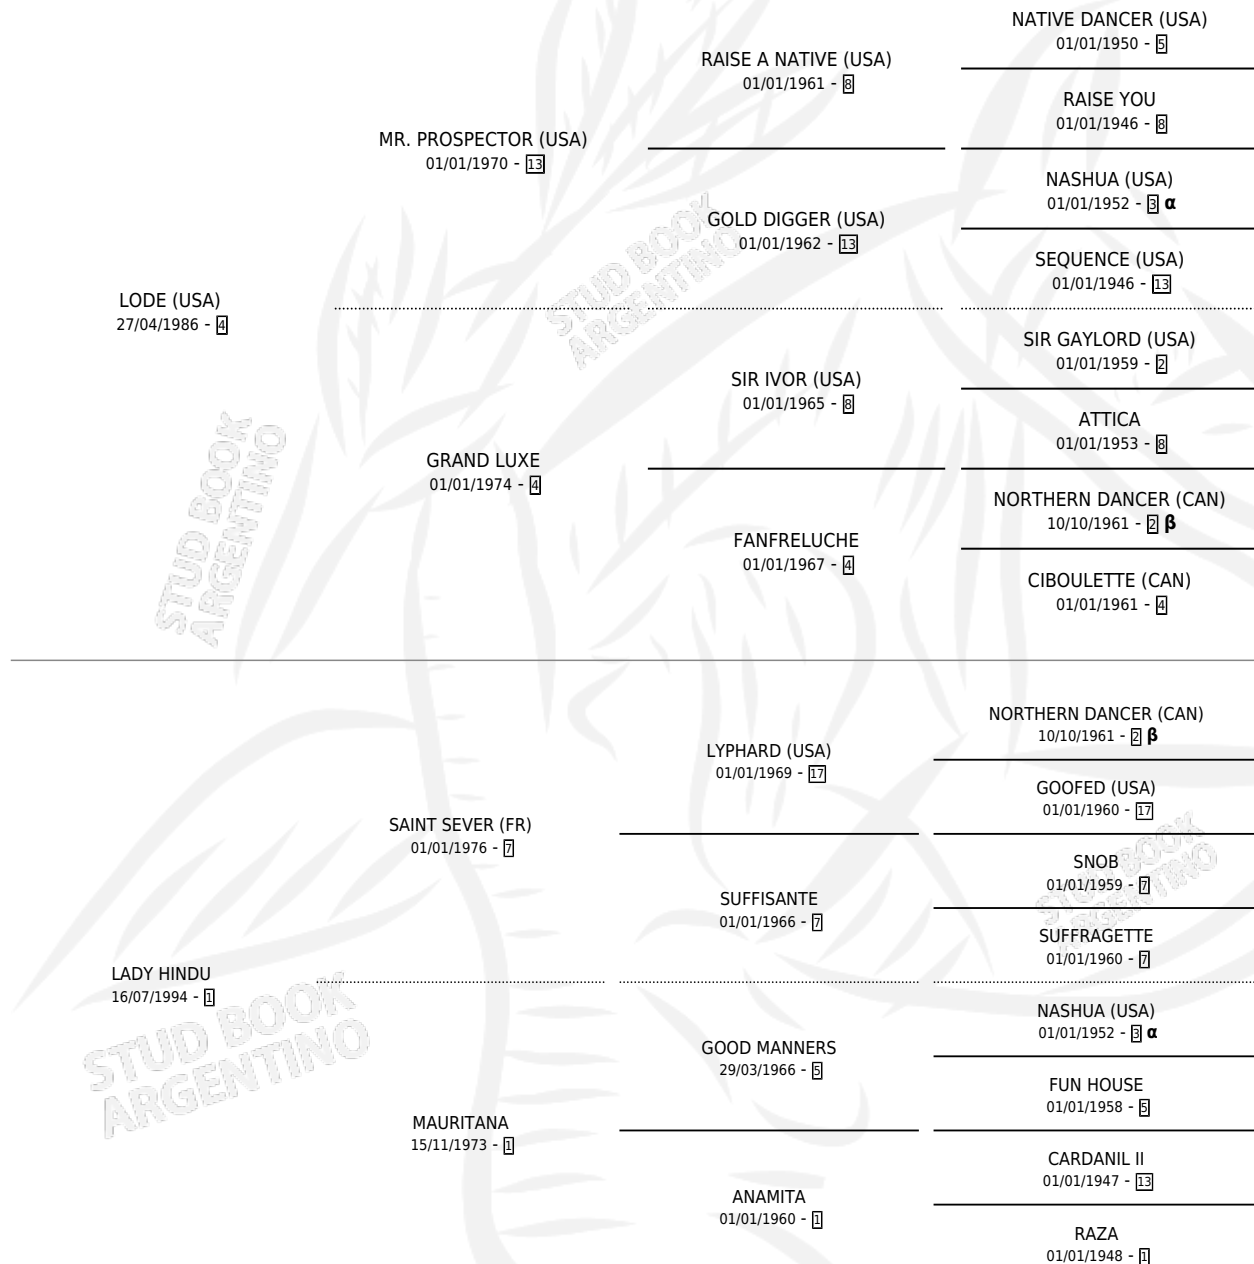

# LADY HILDE

por **LODE (USA)** y **LADY HINDU** por **SAINT SEVER (FR)**

Argentina · Hembra · Alazan · SP · 02/11/2006  
Familia 1-e · Volumen 39

## ESTADO

TIPIFICACIÓN SANGUÍNEA	X
TIPIFICACIÓN POR ADN	✓
PASAPORTE	X
IDENTIFICACIÓN POR MICROCHIP	X
REPRODUCTOR	✓

**Lugar de nacimiento:** Santa Maria De Araras  
**Criador:** Santa Maria De Araras

## PEDIGREE

**INBREEDING : α,β**