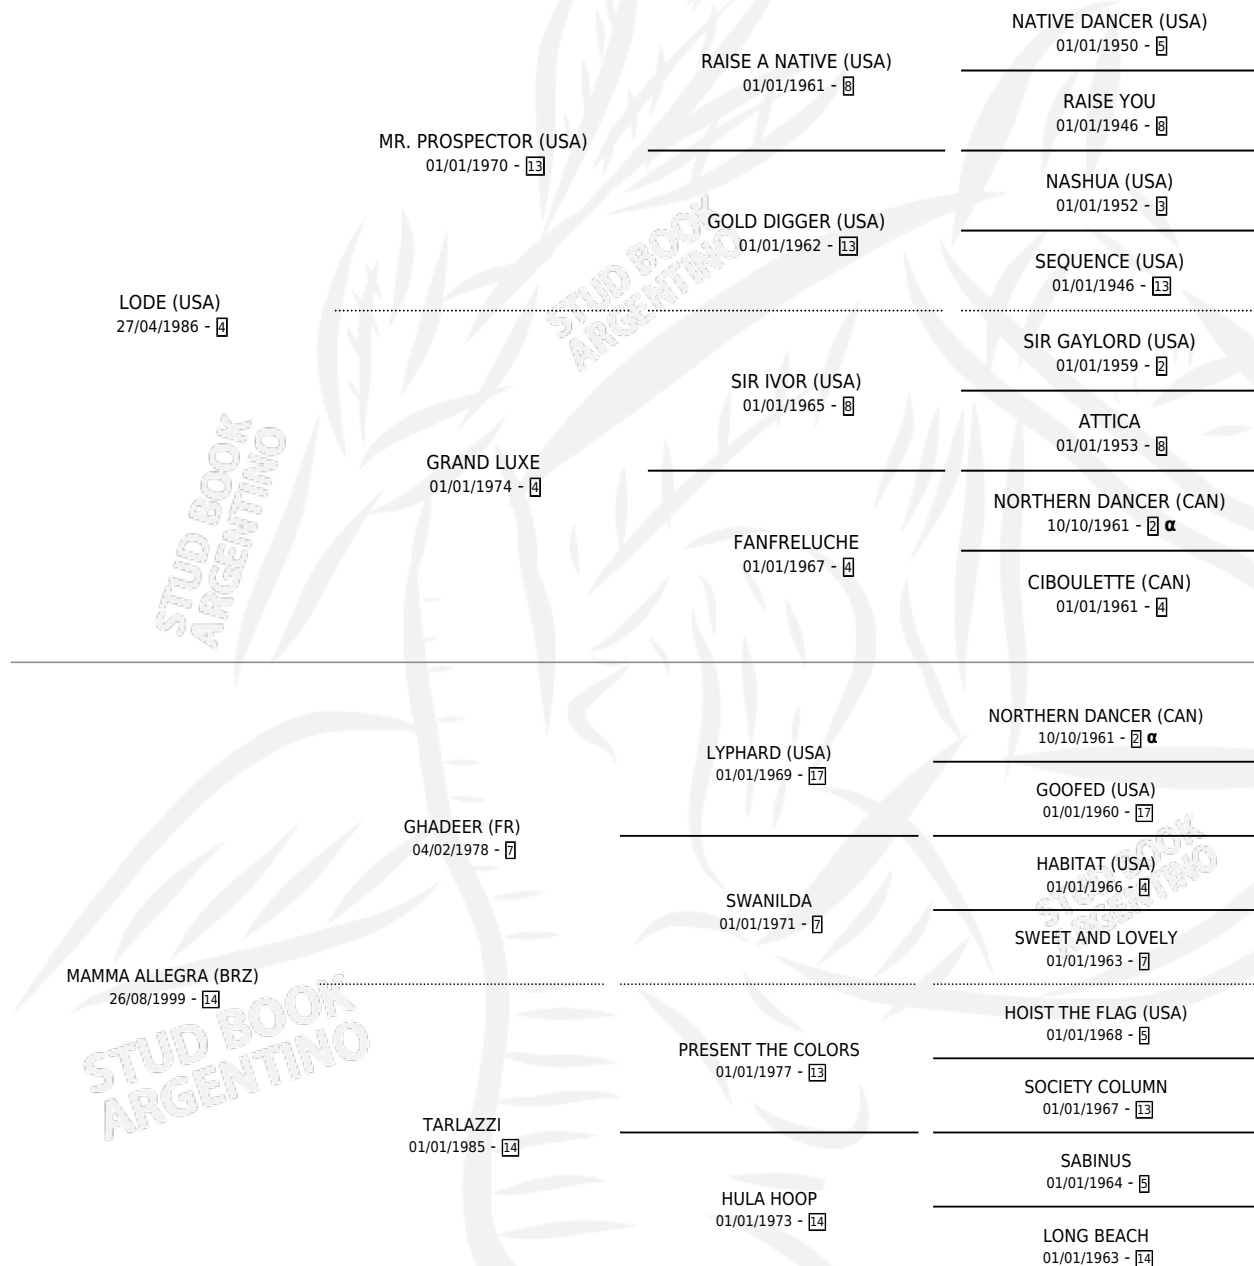

MAKE IT BETTER

por **LODE (USA)** y **MAMMA ALLEGRA (BRZ)** por **GHADEER (FR)**

Argentina · Hembra · Alazan · SP · 02/11/2006
Familia 14-c · Volumen 39

ESTADO

TIPIFICACIÓN SANGUÍNEA	X
TIPIFICACIÓN POR ADN	✓
PASAPORTE	X
IDENTIFICACIÓN POR MICROCHIP	X
REPRODUCTOR	X

Lugar de nacimiento: Santa Maria De Araras
Criador: Santa Maria De Araras

PEDIGREE

INBREEDING : α

CAMPAÑA

Solo carreras oficiales de Argentina

POR EDAD

EDAD	CC	1°	2°	3°	4°	5°	NP	CLC	CLG	CLCG1	CLGG1	IMPORTE	GANANCIA / CC
3 AÑOS	2	0	0	0	0	0	2	0	0	0	0	\$0	\$0
TOTALES	2	0	0	0	0	0	2	0	0	0	0	\$0	\$0
%		0.0%	0.0%	0.0%	0.0%	0.0%	100%	0.0%	0.0%	0.0%	0.0%		