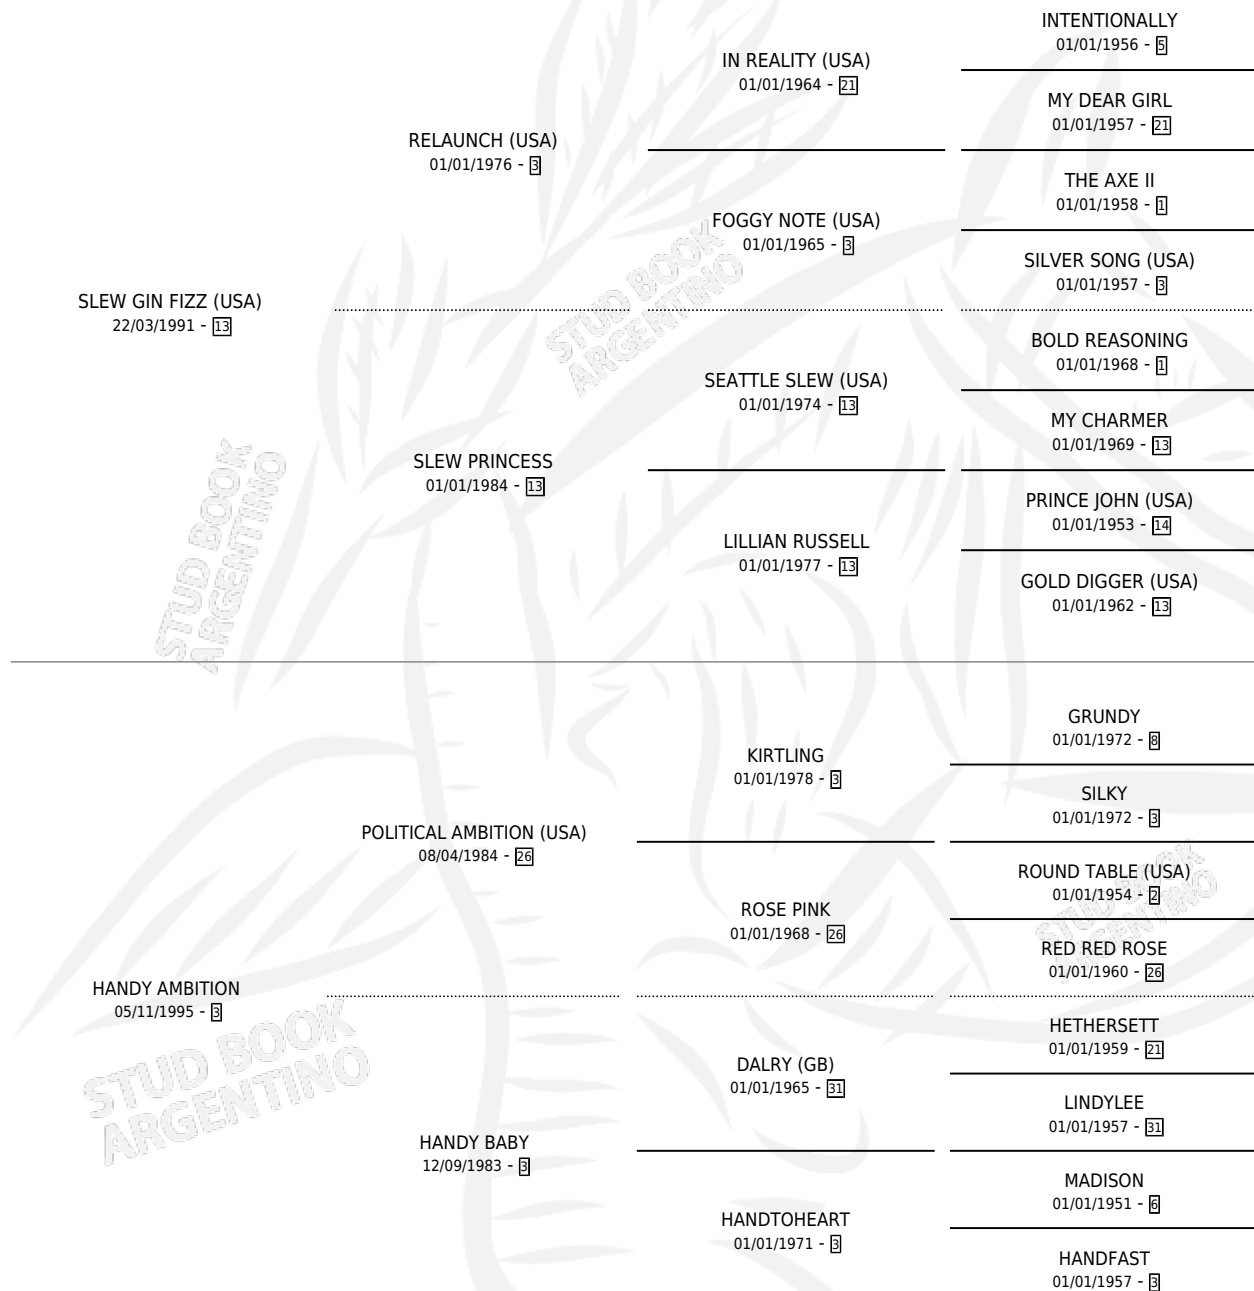

VILLAGUAY

por **SLEW GIN FIZZ (USA)** y **HANDY AMBITION** por **POLITICAL AMBITION (USA)**

Argentina · Macho · Zaino · SP · 06/10/2006
Familia 3-c · Volumen 39

ESTADO

TIPIFICACIÓN SANGUÍNEA	X
TIPIFICACIÓN POR ADN	✓
PASAPORTE	X
IDENTIFICACIÓN POR MICROCHIP	X
REPRODUCTOR	X

Lugar de nacimiento: Lomas Altas
Criador: Rodeo Chico

PEDIGREE

VILLAGUAY

Datos oficiales del Stud Book Argentino

Documento generado el 12/05/2026

studbook.org.ar