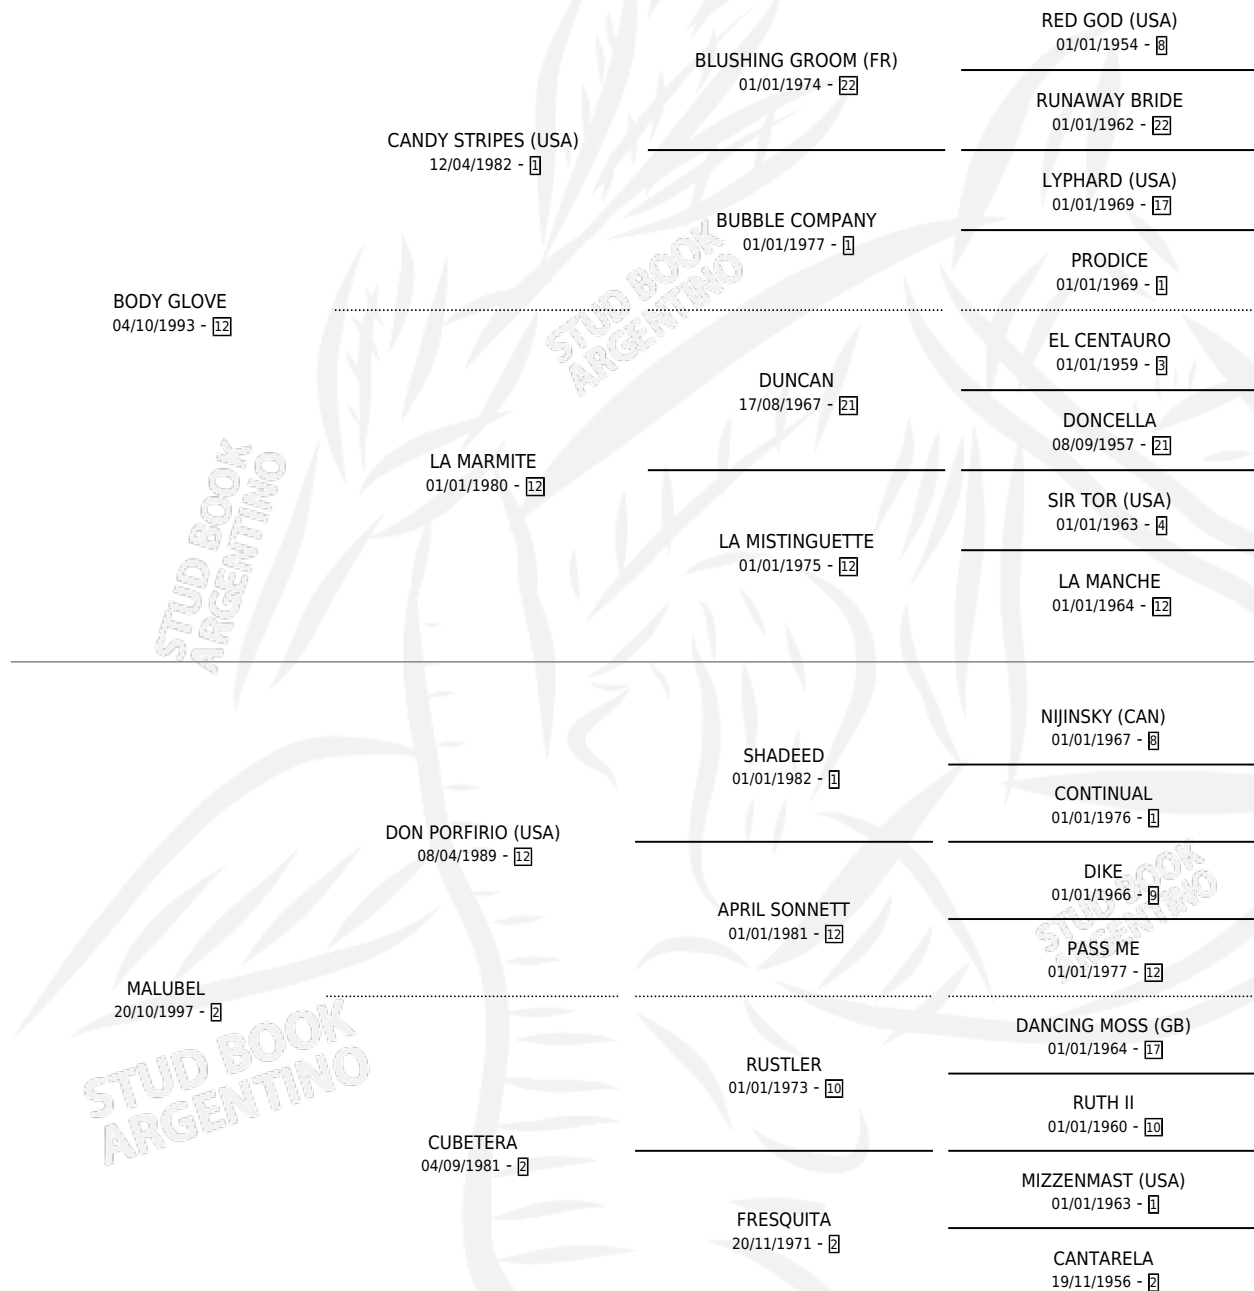

BODY CHILA

por **BODY GLOVE** y **MALUBEL** por **DON PORFIRIO (USA)**

Argentina · Hembra · Zaino Doradillo · SP · 25/10/2006
Familia 2-h · Volumen 39

ESTADO

TIPIFICACIÓN SANGUÍNEA	X
TIPIFICACIÓN POR ADN	✓
PASAPORTE	✓
IDENTIFICACIÓN POR MICROCHIP	X
REPRODUCTOR	✓

Lugar de nacimiento: Campo particular

Criador: Romero Jose Modesto

PEDIGREE

CAMPAÑA

Solo carreras oficiales de Argentina

POR EDAD

EDAD	CC	1°	2°	3°	4°	5°	NP	CLC	CLG	CLCG1	CLGG1	IMPORTE	GANANCIA / CC
3 AÑOS	2	0	0	1	0	1	0	0	0	0	0	\$6,400	\$3,200
5 AÑOS	1	0	0	0	0	0	1	0	0	0	0	\$0	\$0
6 AÑOS	2	0	0	0	0	0	2	0	0	0	0	\$0	\$0
TOTALES	5	0	0	1	0	1	3	0	0	0	0	\$6,400	\$1,280
%		0.0%	0.0%	20.0%	0.0%	20.0%	60.0%	0.0%	0.0%	0.0%	0.0%		